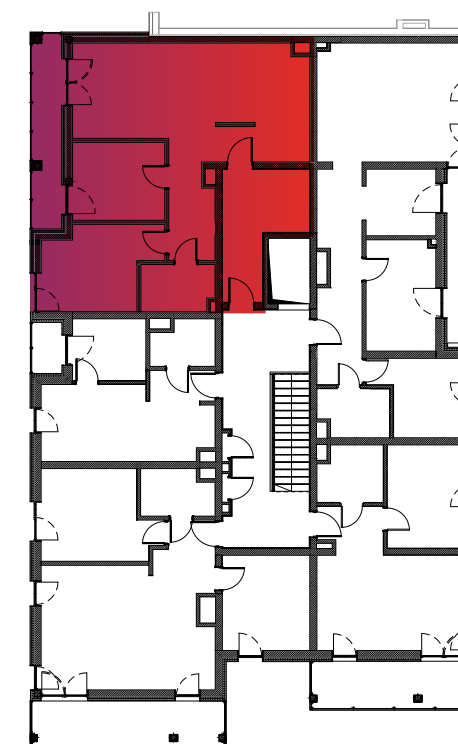

Budynek nr 4 - III piętro - Mieszkanie nr 15

NOWA CEGIELNIA
WARSZAWSKA 185

WEJŚCIE Z KLATKI
SCHODOWEJ

Zestawienie pomieszczeń		
l.p.	nazwa	pow.
15.1	przedpokój	13,37 m ²
15.2	kuchnia	10,80 m ²
15.3	pokój dzienny	18,96 m ²
15.4	pokój	10,42 m ²
15.5	pokój	12,89 m ²
15.6	łazienka	4,93 m ²
15.7	komunikacja	12,09 m ²
razem 83,46 m ²		taras - 8,30 m ²