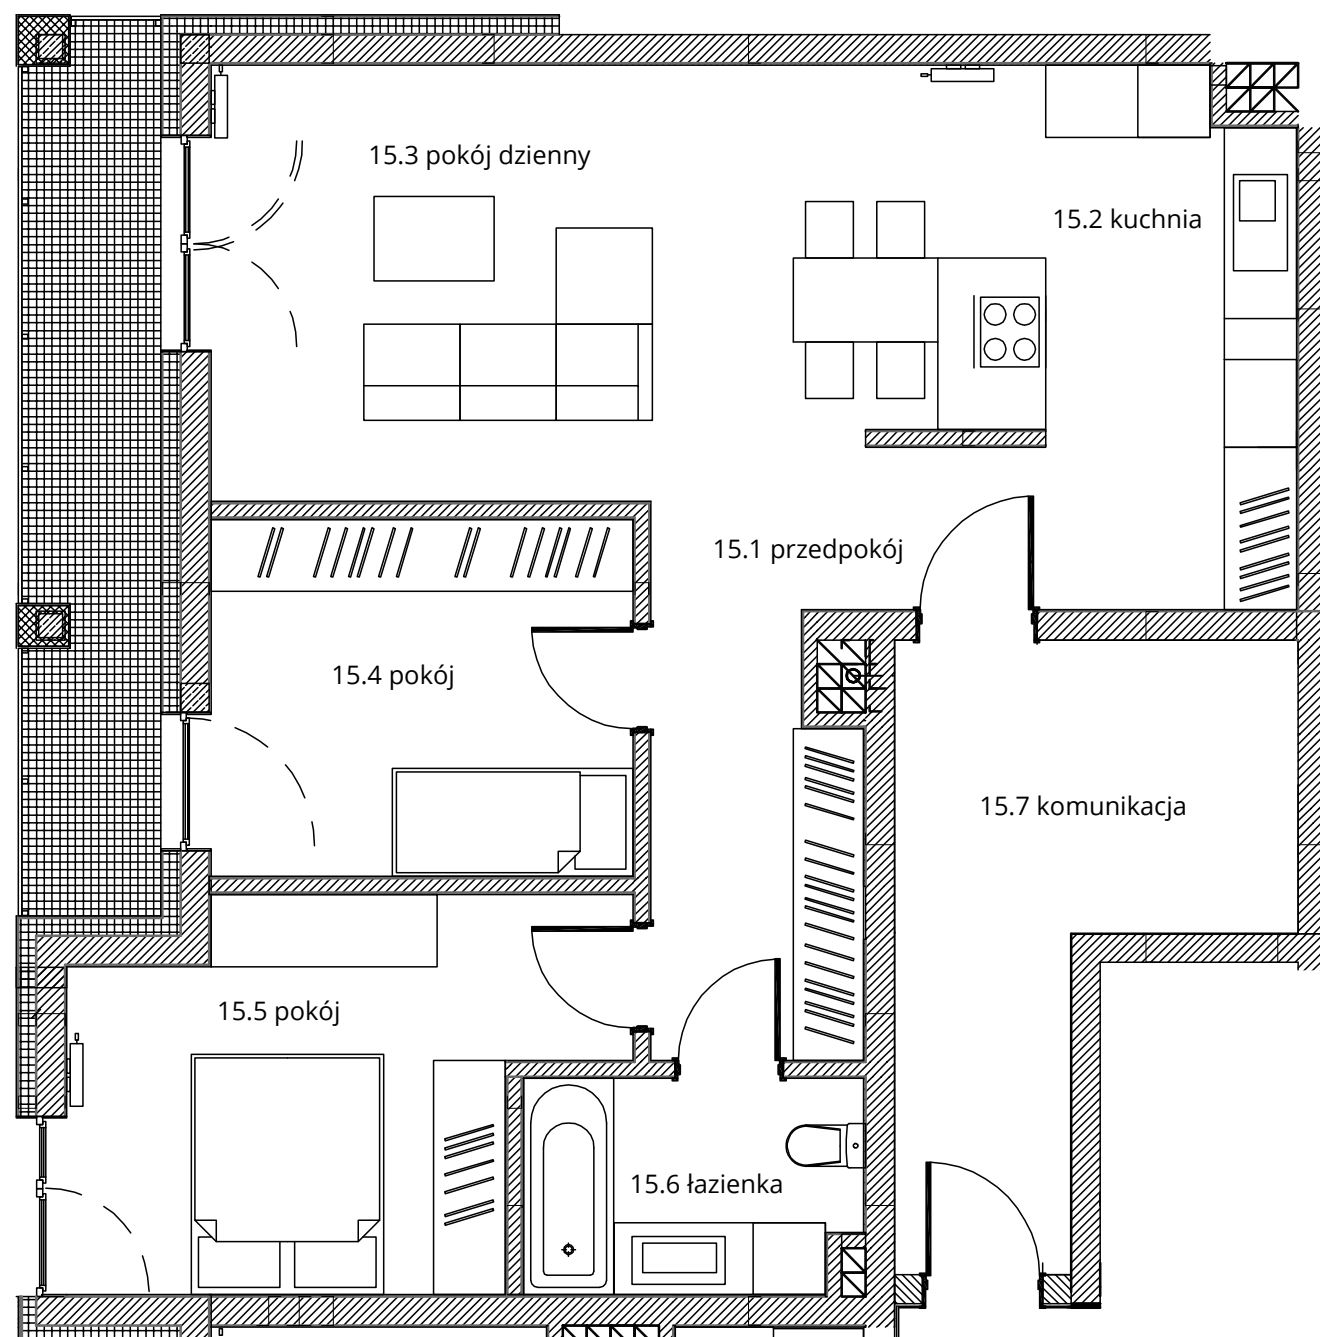

Budynek nr 4 - III piętro - Mieszkanie nr 15

NOWA CEGIELNIA
WARSZAWSKA 185

WEJŚCIE Z KLATKI
SCHODOWEJ

Zestawienie pomieszczeń		
l.p.	nazwa	pow.
15.1	przedpokój	13,37 m ²
15.2	kuchnia	10,80 m ²
15.3	pokój dzienny	18,96 m ²
15.4	pokój	10,42 m ²
15.5	pokój	12,89 m ²
15.6	łazienka	4,93 m ²
15.7	komunikacja	12,09 m ²
razem 83,46 m ²		taras - 8,30 m ²