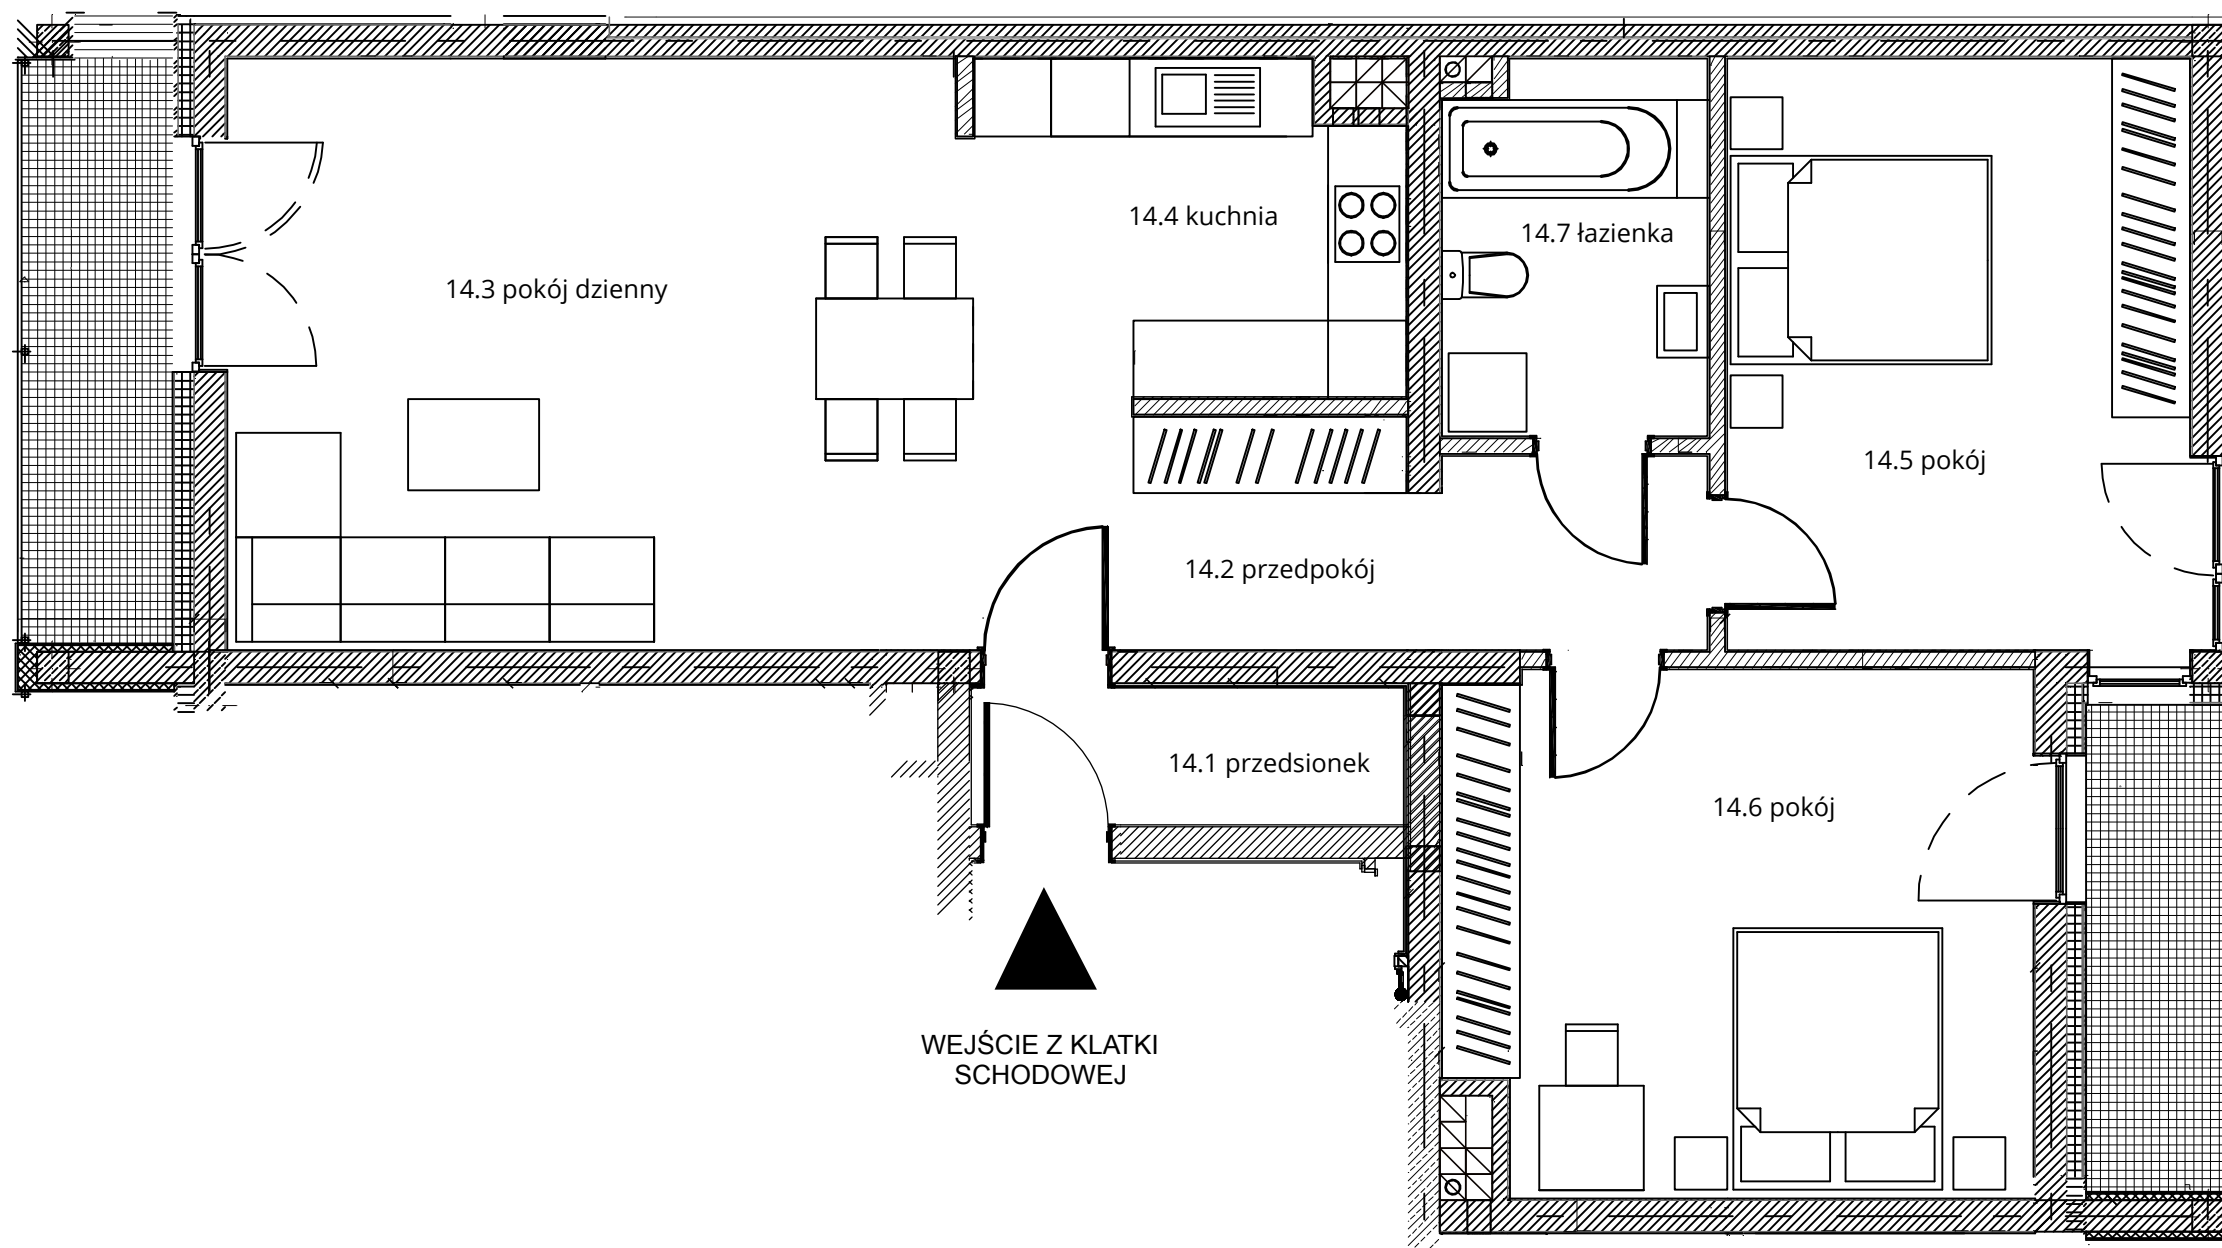

Budynek nr 4 - II piętro - Mieszkanie nr 14

NOWA CEGIELNIA
WARSZAWSKA 185

l.p.	nazwa	pow.
14.1	przedsiónek	3,56 m ²
14.2	przedpokój	9,44 m ²
14.3	pokój dzienny	25,84 m ²
14.4	kuchnia	8,20 m ²
14.5	pokój	16,06 m ²
14.6	pokój	17,69 m ²
14.7	łazienka	5,73 m ²
razem 86,52 m ²		taras - 4,36+5,45=9,81 m ²