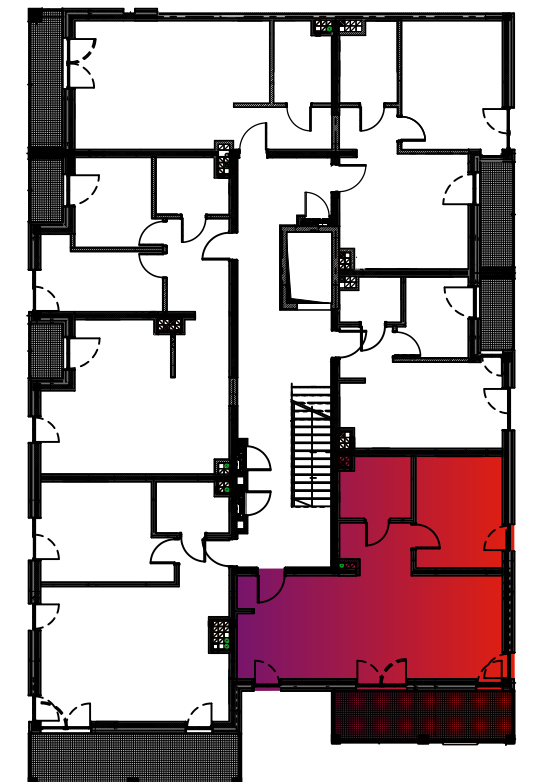

Budynek nr 4 - II piętro - Mieszkanie nr 14

NOWA CEGIELNIA
WARSZAWSKA 185

Zestawienie pomieszczeń		
l.p.	nazwa	pow.
14.1	przedpokój	11,45 m ²
14.2	kuchnia	7,99 m ²
14.3	pokój dzienny	18,61 m ²
14.4	łazienka	5,27 m ²
14.5	pokój	11,99 m ²
razem 55,31 m ²		taras - 10,88 m ²