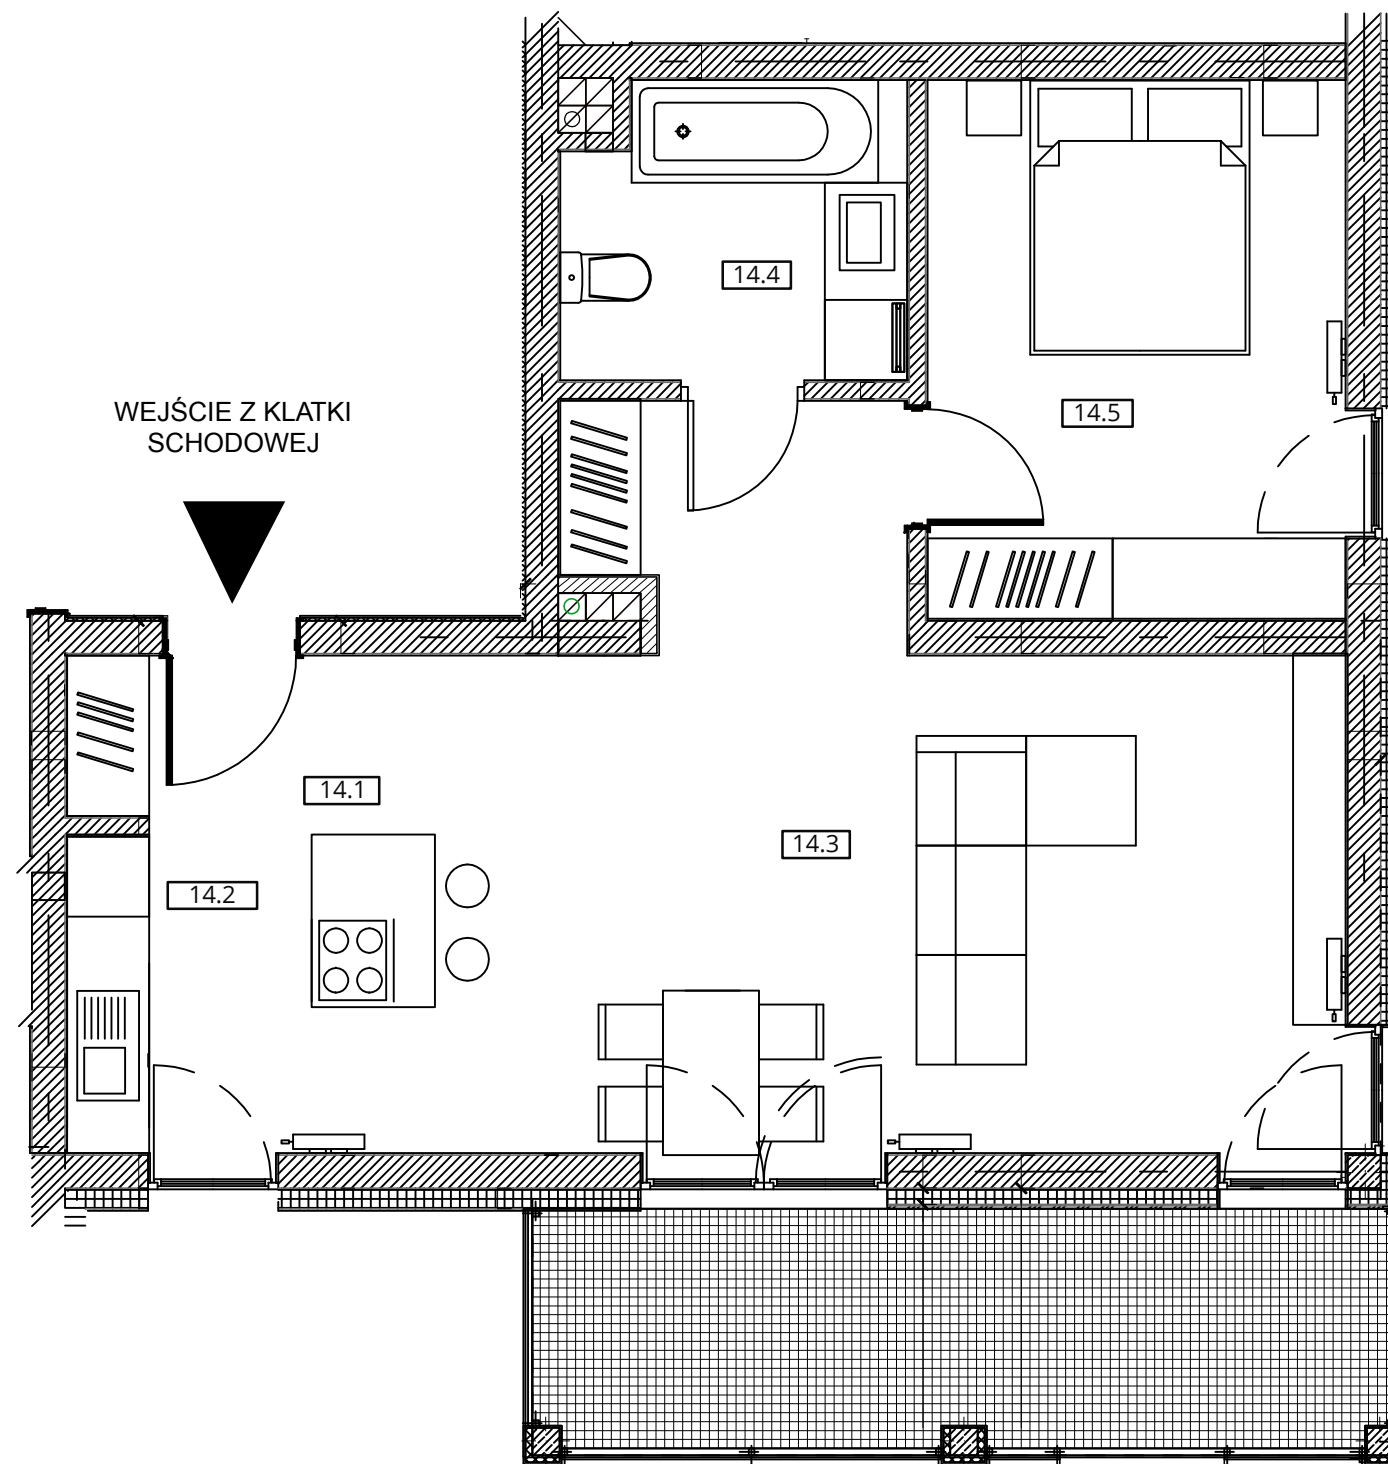

Budynek nr 4 - II piętro - Mieszkanie nr 14

NOWA CEGIELNIA
WARSZAWSKA 185

Zestawienie pomieszczeń		
l.p.	nazwa	pow.
14.1	przedpokój	11,45 m ²
14.2	kuchnia	7,99 m ²
14.3	pokój dzienny	18,61 m ²
14.4	łazienka	5,27 m ²
14.5	pokój	11,99 m ²
razem 55,31 m ²		taras - 10,88 m ²