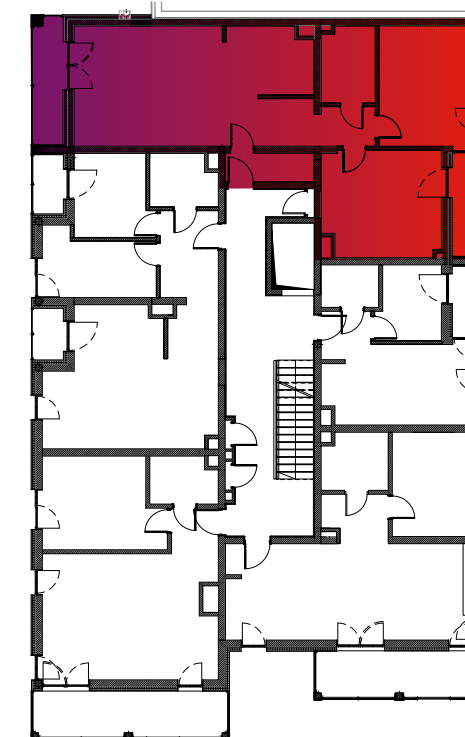

Budynek nr 4 - II piętro - Mieszkanie nr 14

NOWA CEGIELNIA
WARSZAWSKA 185

l.p.	nazwa	pow.
14.1	przedsiónek	3,56 m ²
14.2	przedpokój	9,44 m ²
14.3	pokój dzienny	25,84 m ²
14.4	kuchnia	8,20 m ²
14.5	pokój	16,06 m ²
14.6	pokój	17,69 m ²
14.7	łazienka	5,73 m ²
razem 86,52 m ²		taras - 4,36+5,45=9,81 m ²