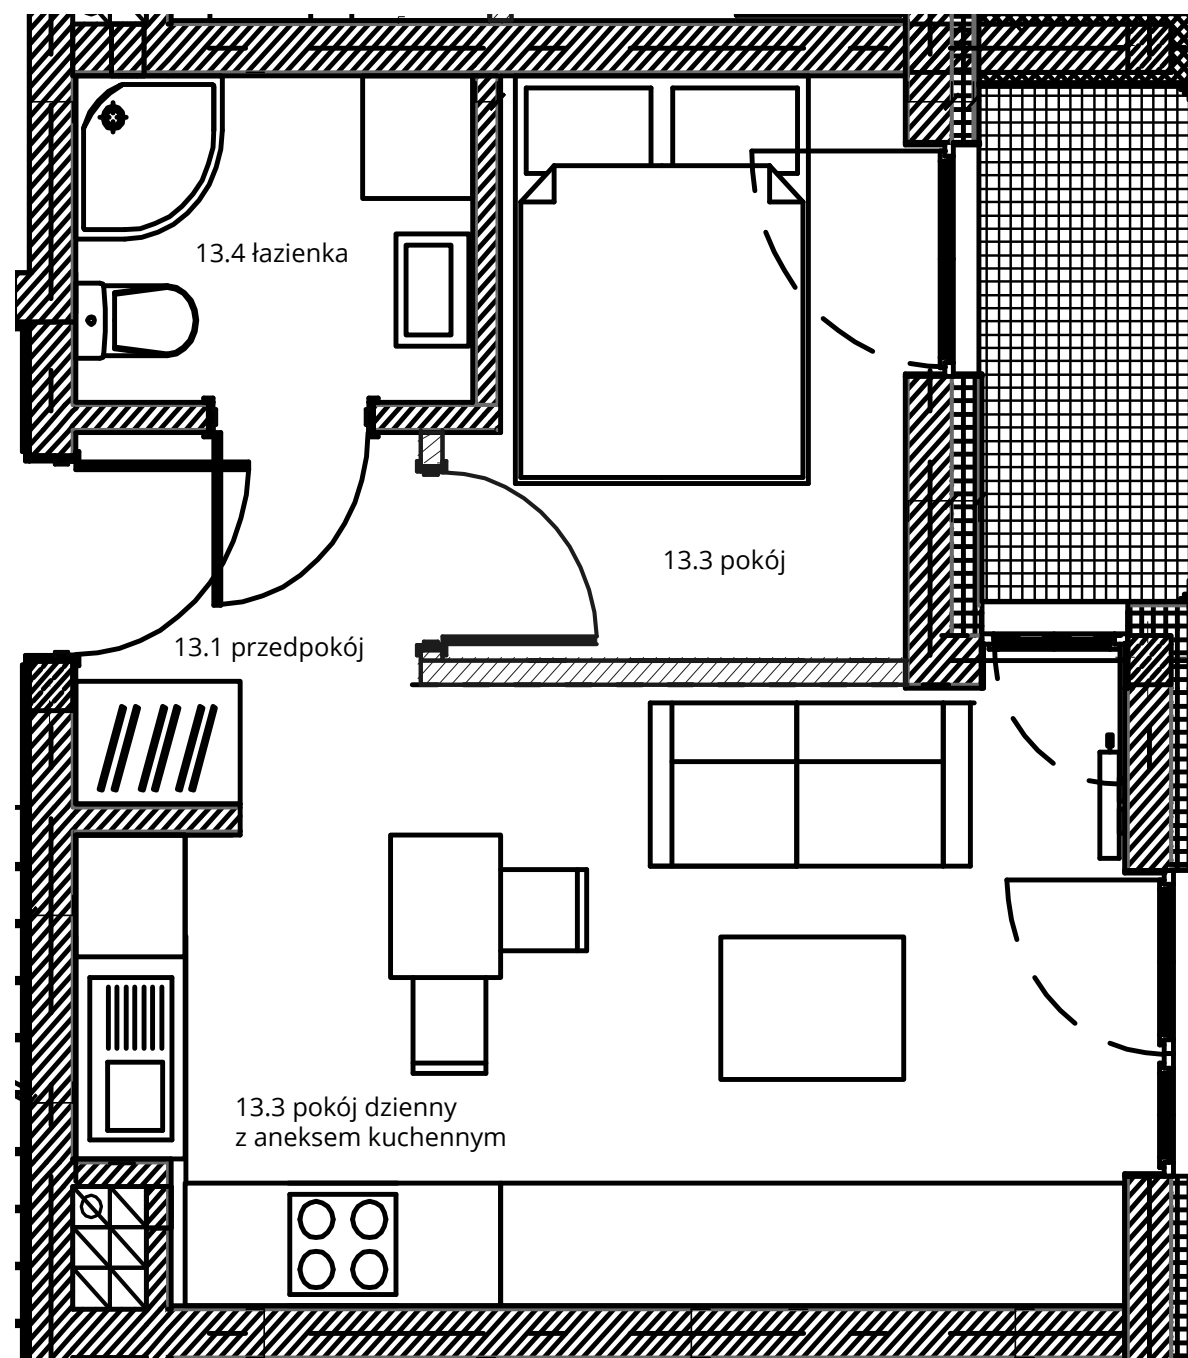

Budynek nr 4 - II piętro - Mieszkanie nr 13

NOWA CEGIELNIA
WARSZAWSKA 185

| Zestawienie pomieszczeń | | |
|----------------------------|-------------------------|-----------------------------|
| l.p. | nazwa | pow. |
| 13.1 | przedpokój | 3,43 m ² |
| 13.2 | pokój dzienny z aneksem | 15,76 m ² |
| 13.3 | pokój | 6,63 m ² |
| 13.4 | łazienka | 3,47 m ² |
| razem 29,29 m ² | | taras - 2,96 m ² |

WEJŚCIE Z KLATKI
SCHODOWEJ

www.nowa-cegielnia.pl