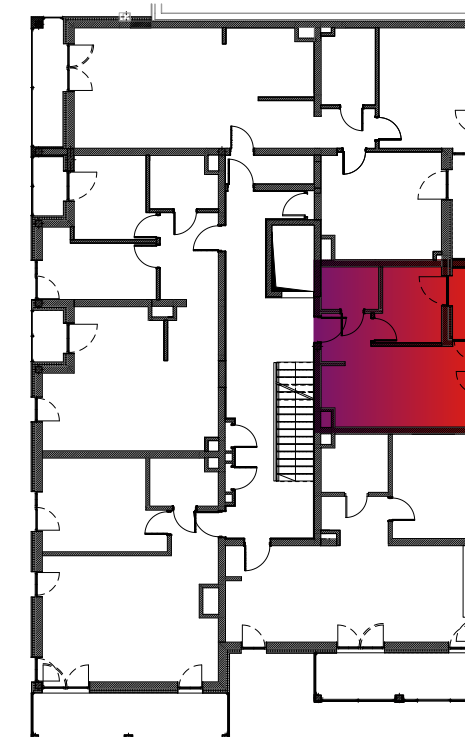

Budynek nr 4 - II piętro - Mieszkanie nr 13

NOWA CEGIELNIA
WARSZAWSKA 185

Zestawienie pomieszczeń		
l.p.	nazwa	pow.
13.1	przedpokój	3,43 m²
13.2	pokój dzienny z aneksem	15,76 m²
13.3	pokój	6,63 m²
13.4	łazienka	3,47 m²
razem 29,29 m²		taras - 2,96 m²

WEJŚCIE Z KLATKI
SCHODOWEJ

www.nowa-cegielnia.pl