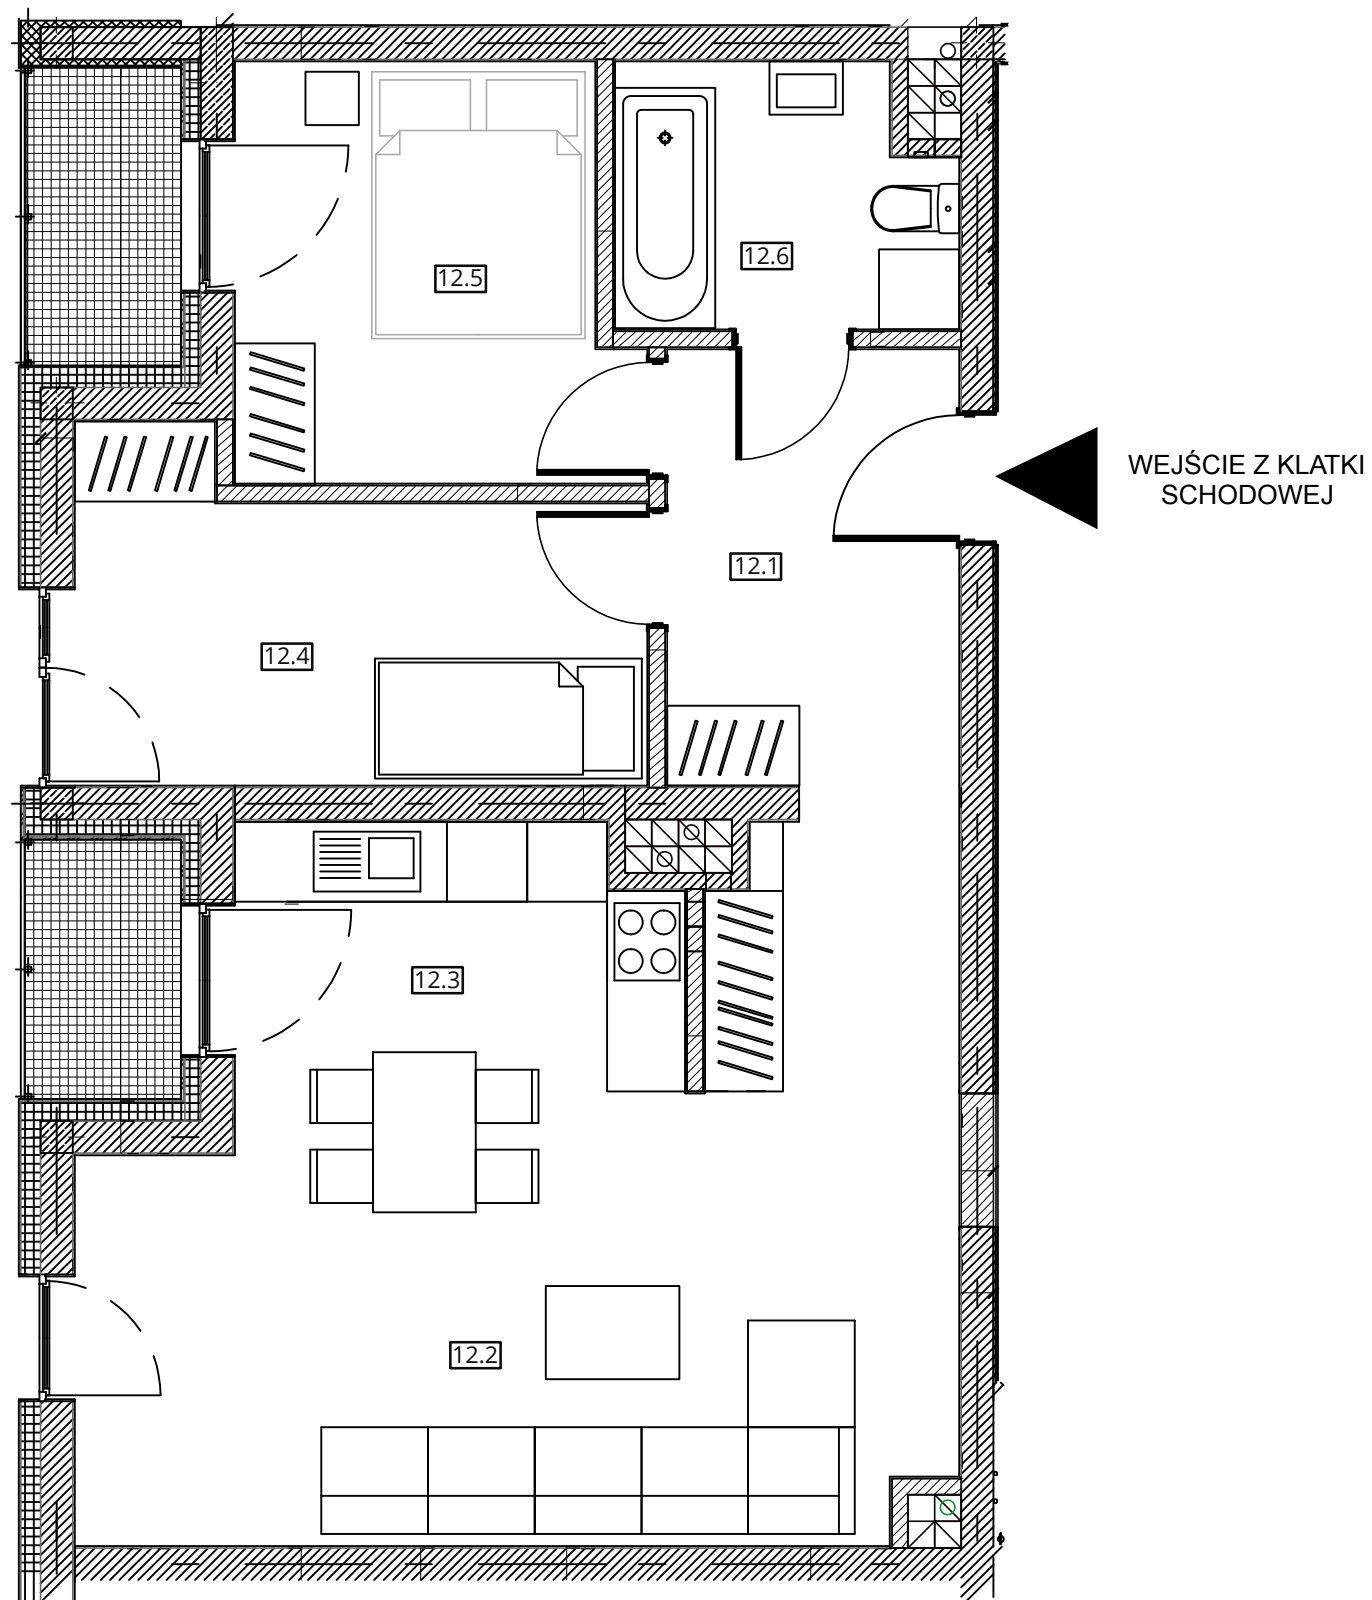

# Budynek nr 4 - II piętro - Mieszkanie nr 12

NOWA CEGIELNIA  
WARSZAWSKA 185

Zestawienie pomieszczeń		
l.p.	nazwa	pow.
12.1	przedpokój	11,19 m <sup>2</sup>
12.2	pokój dzienny	21,66 m <sup>2</sup>
12.3	kuchnia	6,57 m <sup>2</sup>
12.4	pokój	9,72 m <sup>2</sup>
12.5	pokój	8,94 m <sup>2</sup>
12.6	łazienka	4,81 m <sup>2</sup>
razem 62,89 m <sup>2</sup>		taras - 2,61 + 2,27 = 4,88 m <sup>2</sup>