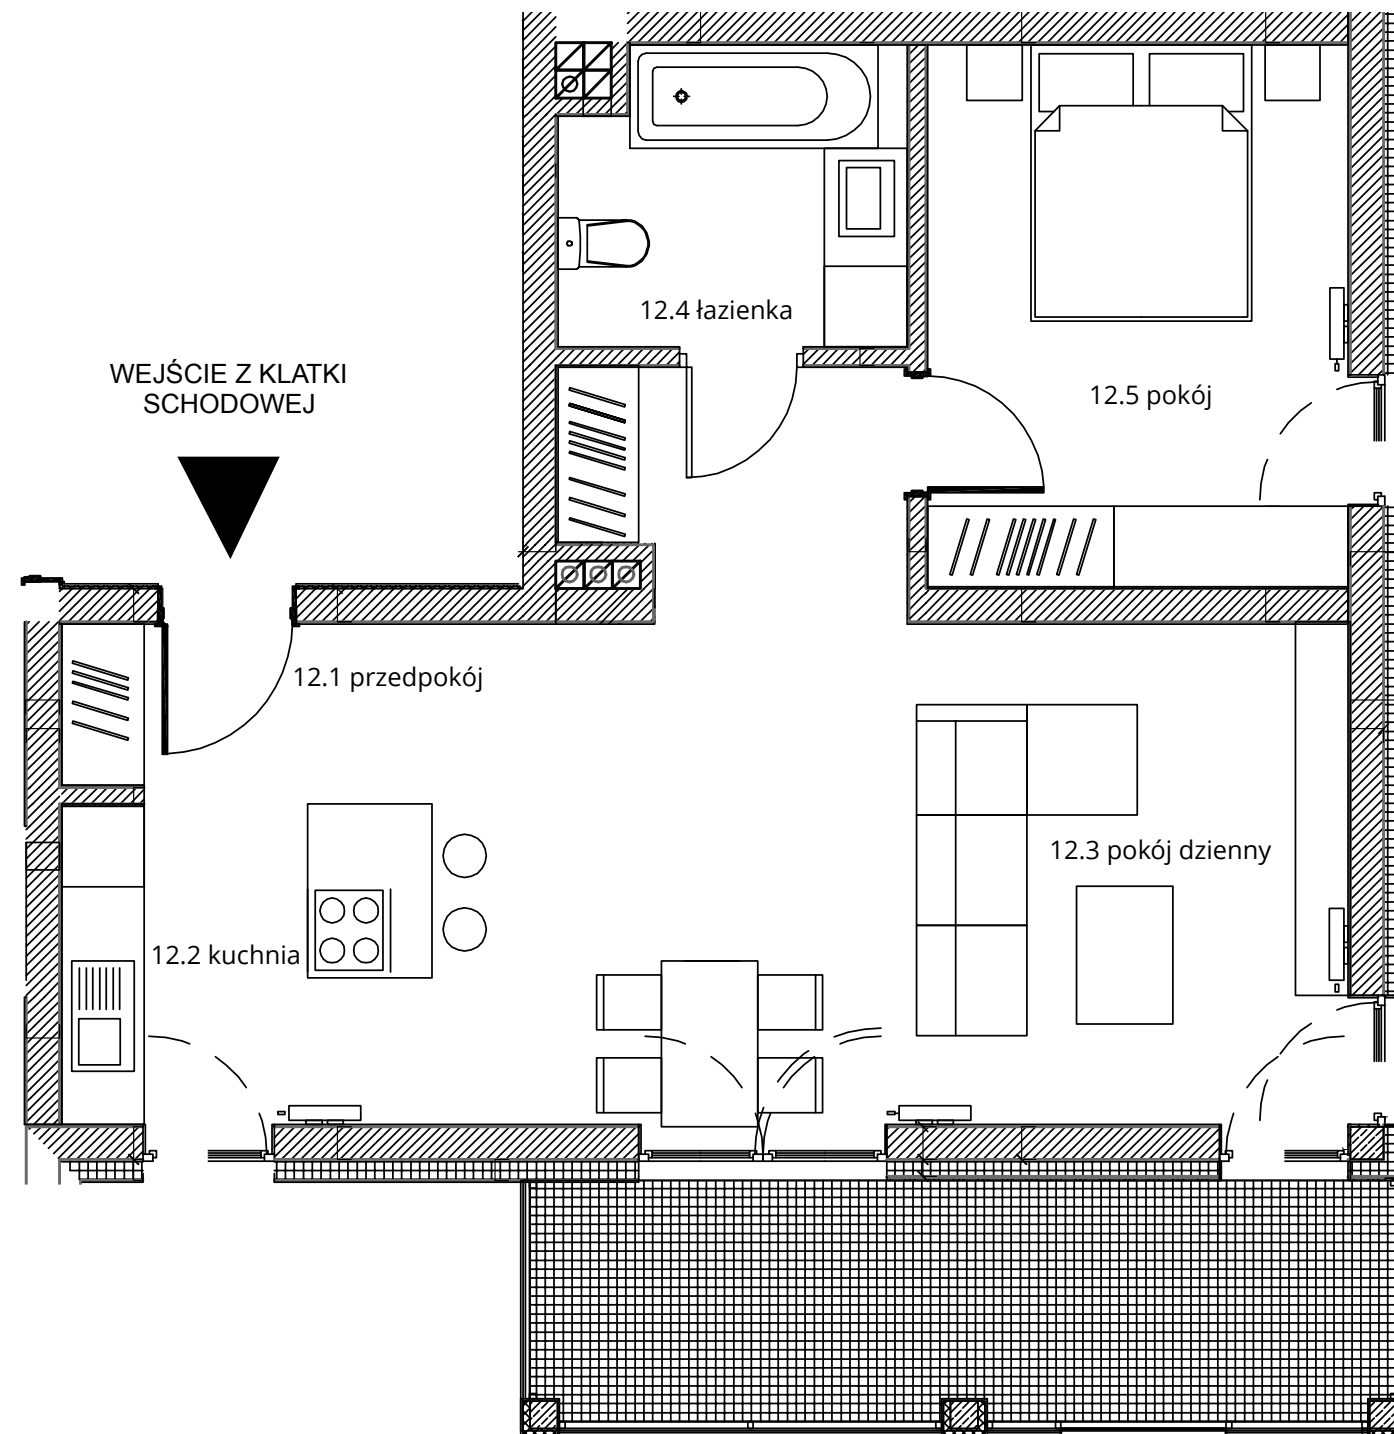

Budynek nr 4 - II piętro - Mieszkanie nr 12

NOWA CEGIELNIA
WARSZAWSKA 185

Zestawienie pomieszczeń		
l.p.	nazwa	pow.
12.1	przedpokój	11,45 m ²
12.2	kuchnia	7,99 m ²
12.3	pokój dzienny	18,61 m ²
12.4	łazienka	5,27 m ²
12.5	pokój	11,99 m ²
razem 55,31 m ²		taras - 10,88 m ²