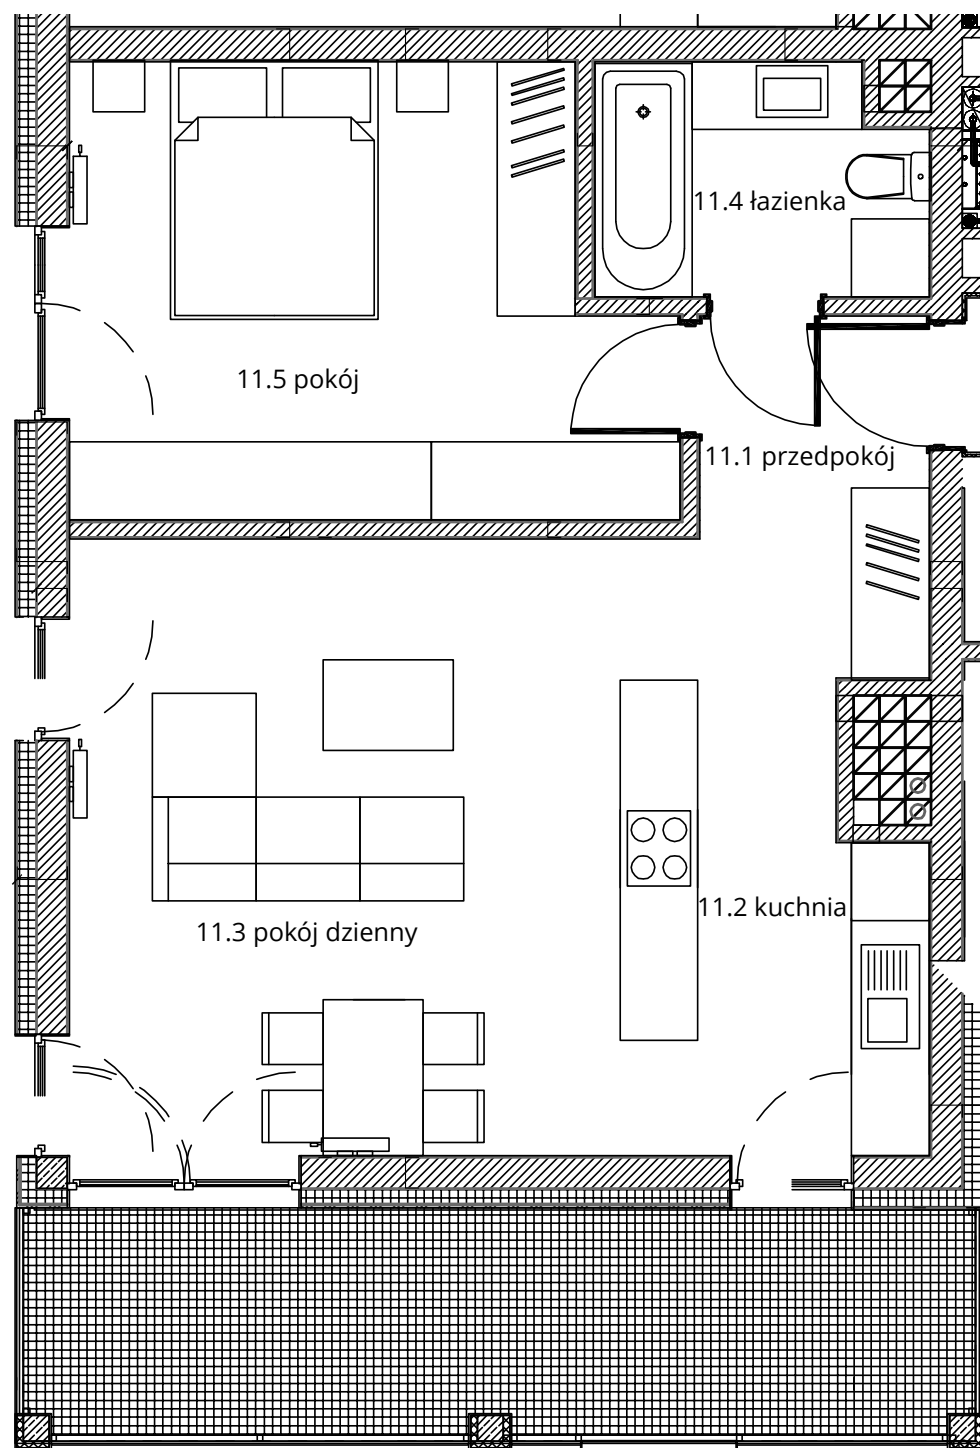

Budynek nr 4 - II piętro - Mieszkanie nr 11

NOWA CEGIELNIA
WARSZAWSKA 185

WEJŚCIE Z KLATKI
SCHODOWEJ

Zestawienie pomieszczeń		
l.p.	nazwa	pow.
11.1	przedpokój	4,95 m ²
11.2	kuchnia	7,84 m ²
11.3	pokój dzienny	20,83 m ²
11.4	łazienka	4,40 m ²
11.5	pokój	15,04 m ²
razem 53,06 m ²		taras - 12,72 m ²