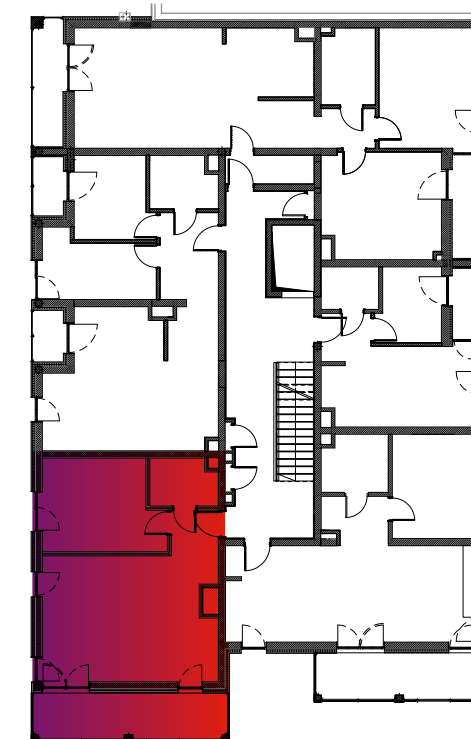

Budynek nr 4 - II piętro - Mieszkanie nr 11

NOWA CEGIELNIA
WARSZAWSKA 185

WEJŚCIE Z KLATKI
SCHODOWEJ

Zestawienie pomieszczeń		
l.p.	nazwa	pow.
11.1	przedpokój	4,95 m ²
11.2	kuchnia	7,84 m ²
11.3	pokój dzienny	20,83 m ²
11.4	łazienka	4,40 m ²
11.5	pokój	15,04 m ²
razem 53,06 m ²		taras - 12,72 m ²