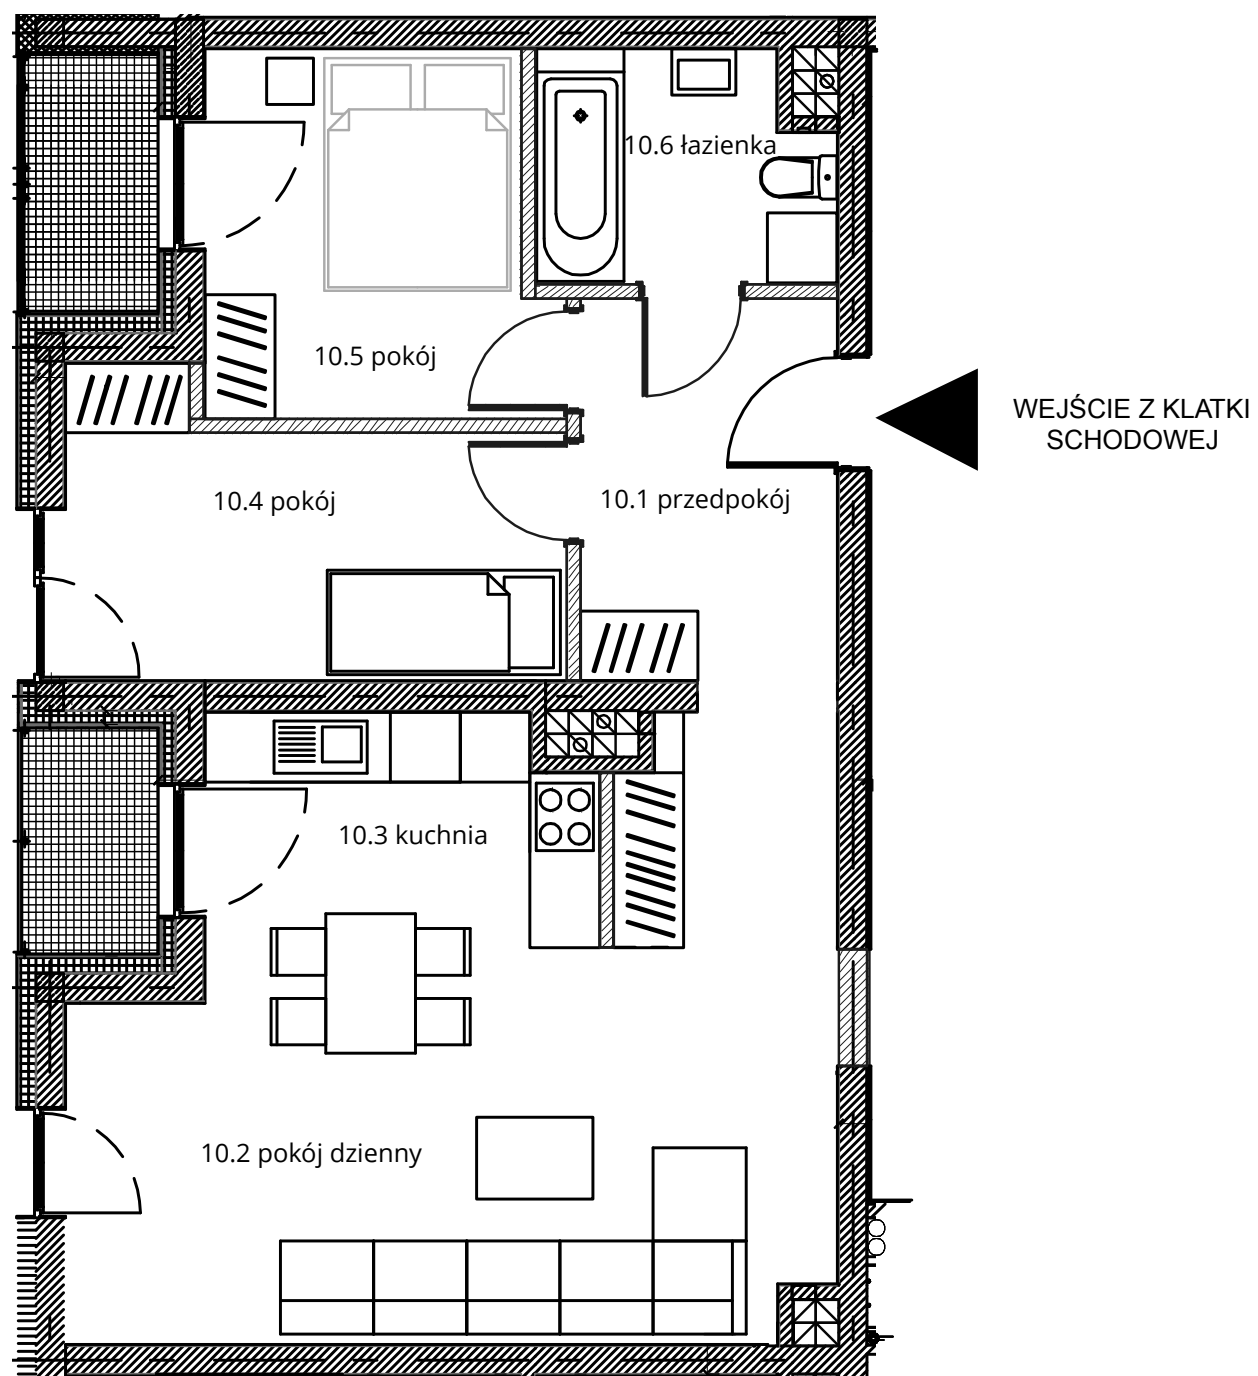

# Budynek nr 4 - II piętro - Mieszkanie nr 10

NOWA CEGIELNIA  
WARSZAWSKA 185

Zestawienie pomieszczeń		
l.p.	nazwa	pow.
10.1	przedpokój	11,19 m <sup>2</sup>
10.2	pokój dzienny	21,66 m <sup>2</sup>
10.3	kuchnia	6,57 m <sup>2</sup>
10.4	pokój	9,72 m <sup>2</sup>
10.5	pokój	8,94 m <sup>2</sup>
10.6	łazienka	4,81 m <sup>2</sup>
razem 62,89 m <sup>2</sup>		taras - 2,61+2,27=4,88 m <sup>2</sup>