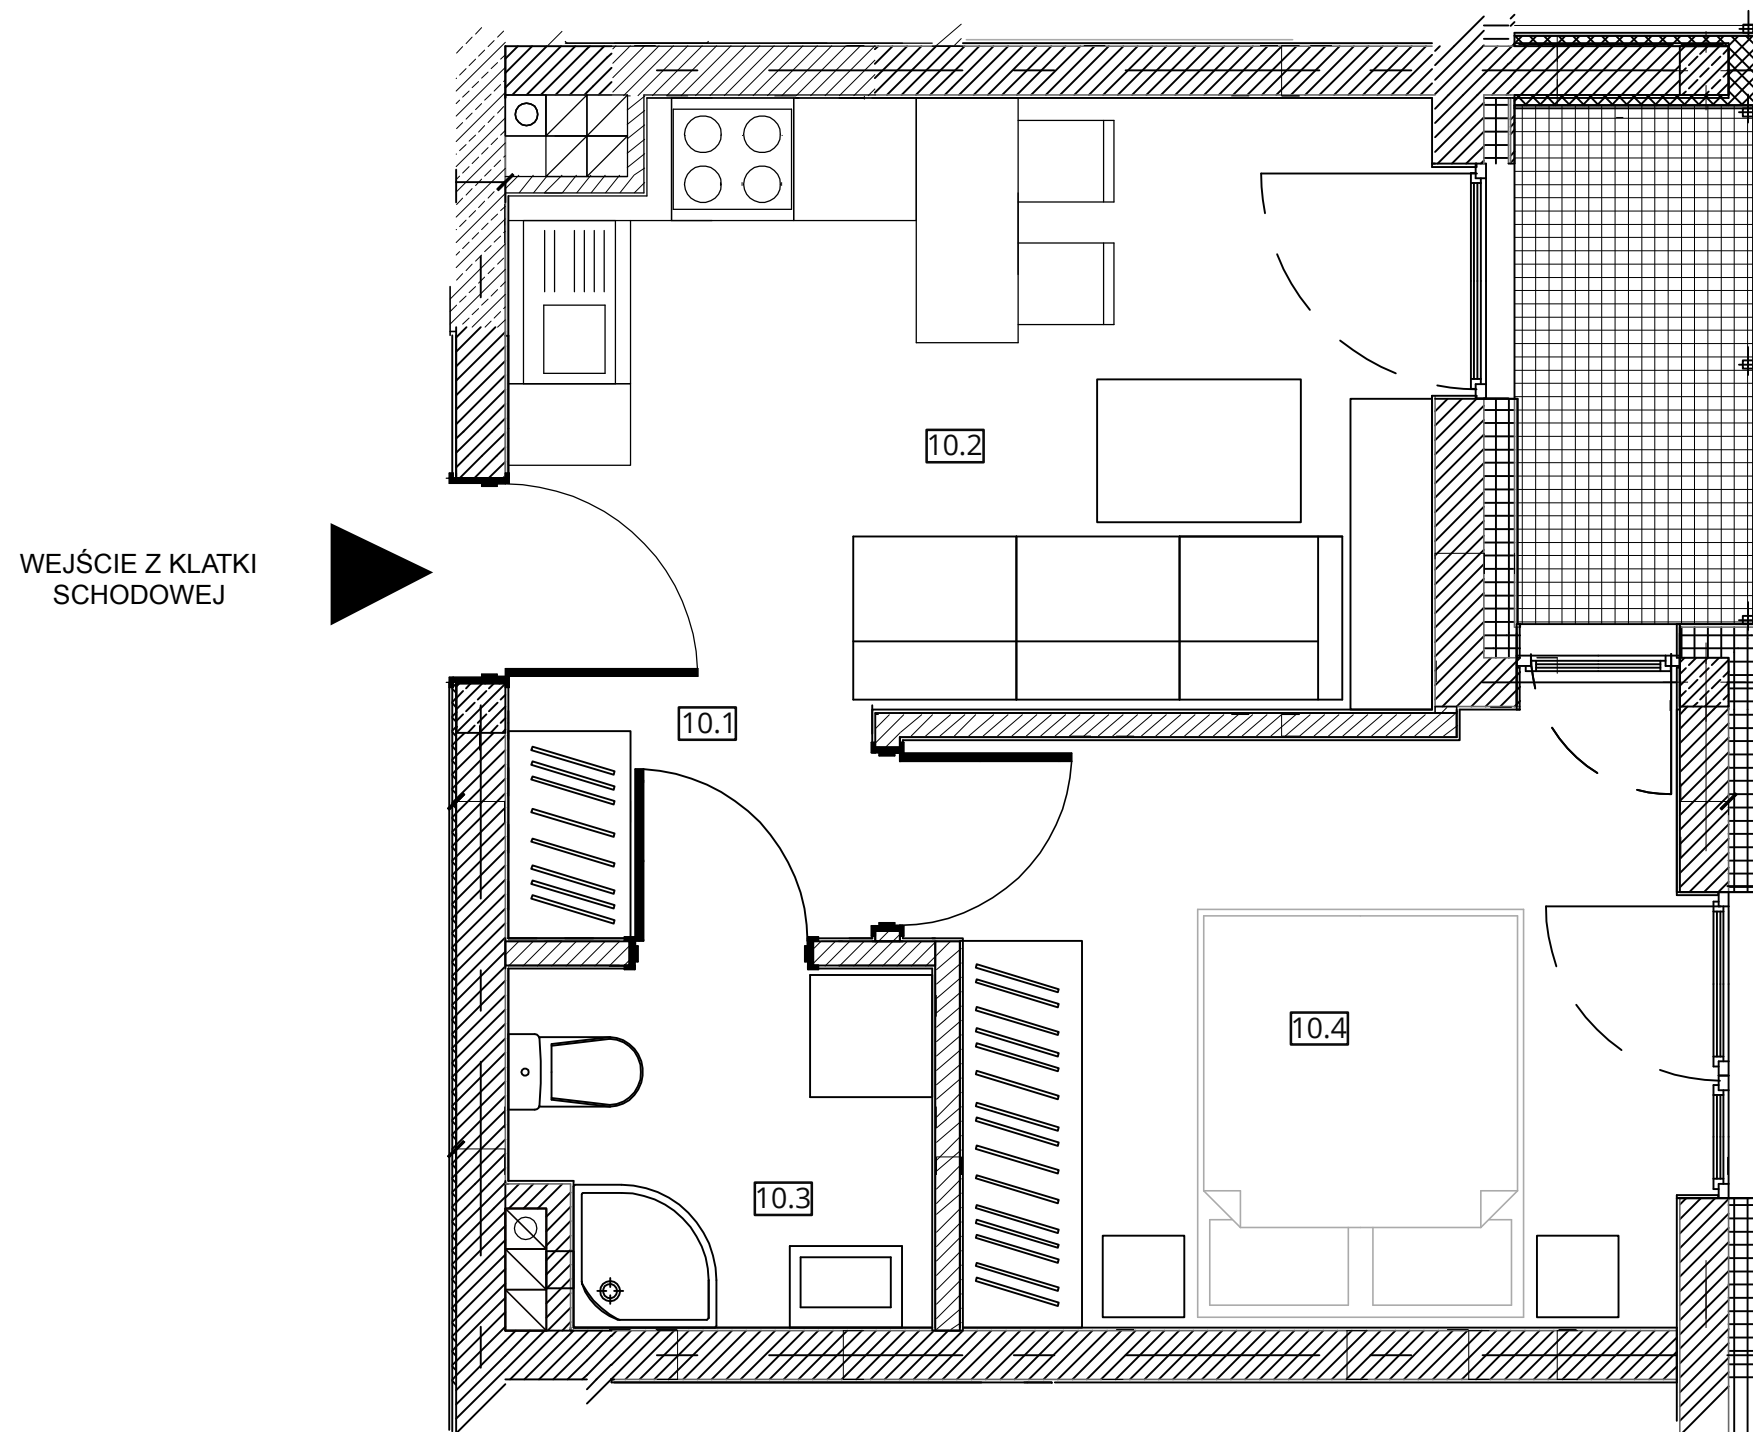

Budynek nr 4 - I piętro - Mieszkanie nr 10

NOWA CEGIELNIA
WARSZAWSKA 185

Zestawienie pomieszczeń		
l.p.	nazwa	pow.
10.1	przedpokój	4,03 m ²
10.2	pokój z an. kuchennym	11,23 m ²
10.3	łazienka	3,43 m ²
10.4	pokój	10,53 m ²
razem 29,22 m ²		taras - 2,96 m ²