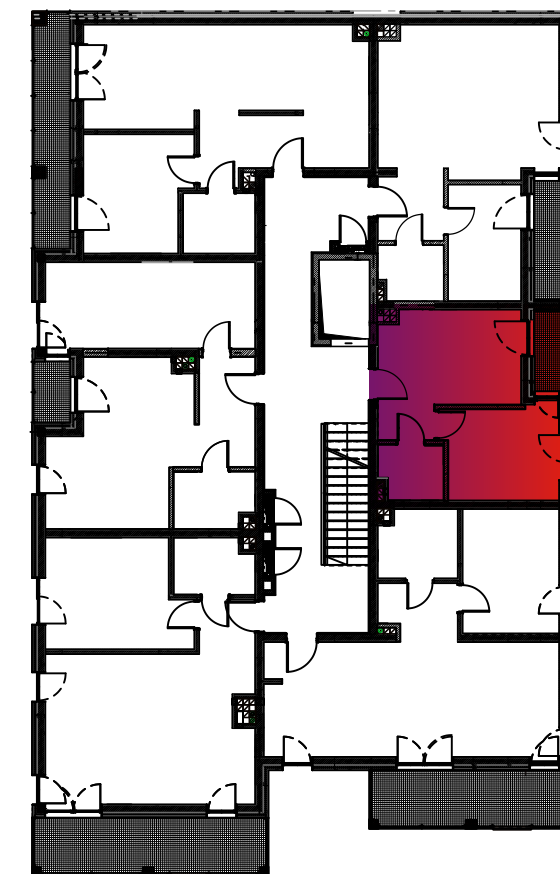

Budynek nr 4 - I piętro - Mieszkanie nr 10

NOWA CEGIELNIA
WARSZAWSKA 185

Zestawienie pomieszczeń		
l.p.	nazwa	pow.
10.1	przedpokój	4,03 m ²
10.2	pokój z an. kuchennym	11,23 m ²
10.3	łazienka	3,43 m ²
10.4	pokój	10,53 m ²
razem 29,22 m ²		taras - 2,96 m ²