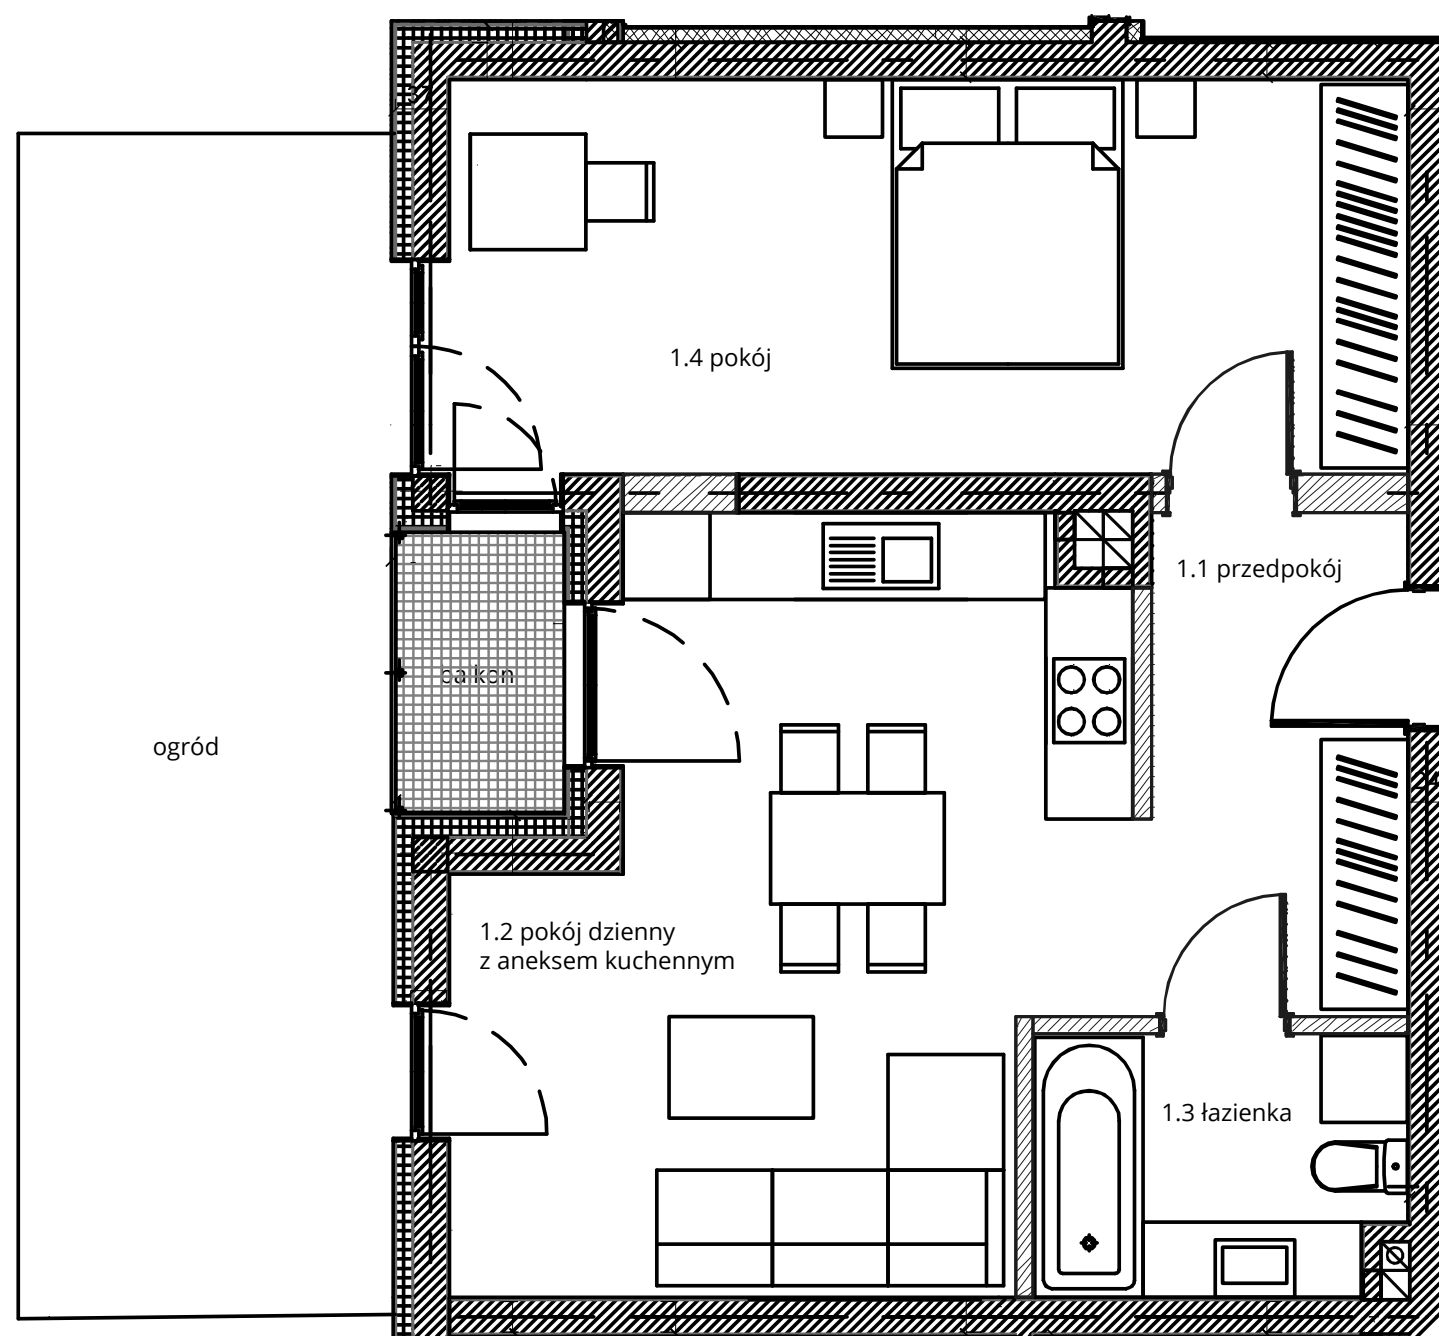

Budynek nr 4 - Parter - Mieszkanie nr 1

NOWA CEGIELNIA
WARSZAWSKA 185

WEJŚCIE Z KLATKI
SCHODOWEJ

Zestawienie pomieszczeń		
l.p.	nazwa	pow.
1.1	przedpokój	6,14 m ²
1.2	pokój dzienny z aneksem	20,92 m ²
1.3	łazienka	4,50 m ²
1.4	pokój	18,10 m ²
razem 49,66 m ² balkon - 2,27m ² ogród - 33,45 m ²		

www.nowa-cegielnia.pl

Powierzchnia ogrodu wskazana na niniejszej karcie może ulec zmianie, na co Klient wyraża zgodę.