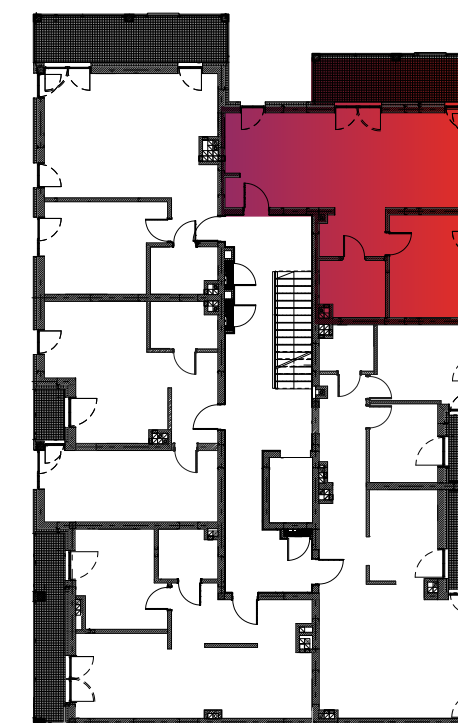

Budynek nr 3A - I piętro - Mieszkanie nr 9

NOWA CEGIELNIA
WARSZAWSKA 185

Zestawienie pomieszczeń		
l.p.	nazwa	pow.
9.1	przedpokój	10,17 m ²
9.2	kuchnia	10,24 m ²
9.3	pokój dzienny	17,65 m ²
9.4	łazienka	5,27 m ²
9.5	pokój	11,99 m ²
razem 55,32 m ²		taras - 10,78 m ²