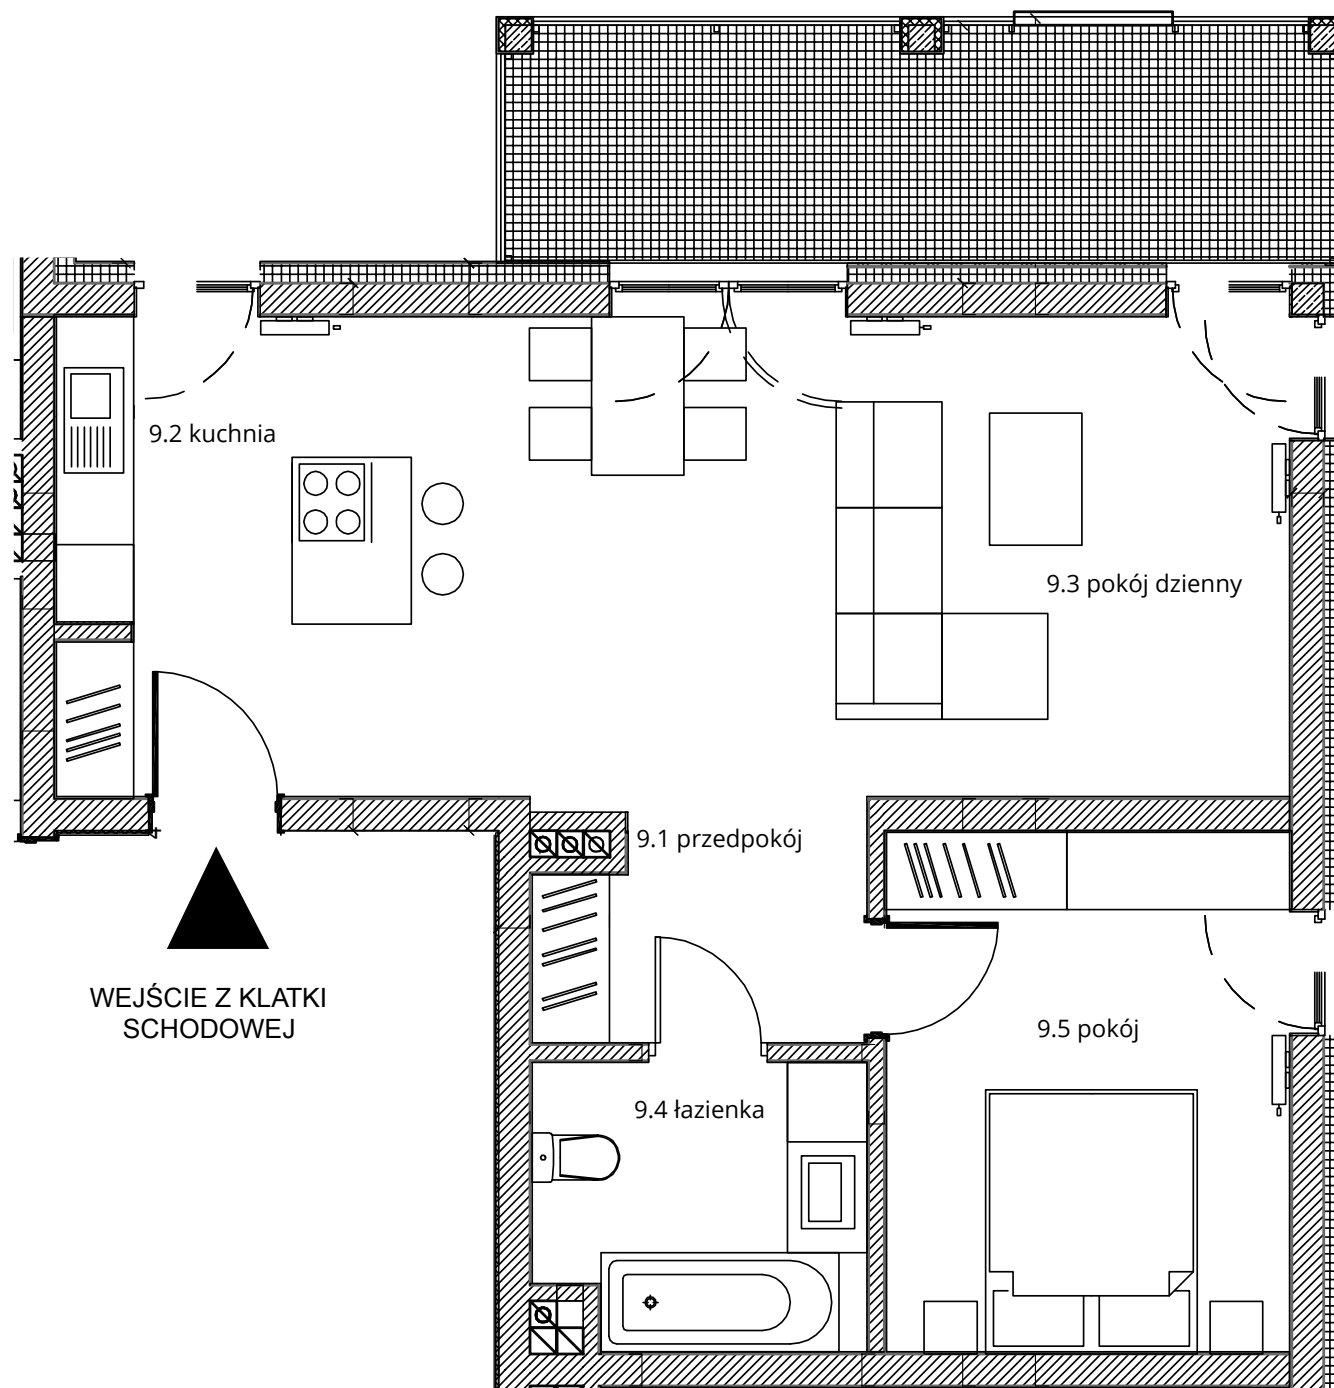

Budynek nr 3A - I piętro - Mieszkanie nr 9

NOWA CEGIELNIA
WARSZAWSKA 185

Zestawienie pomieszczeń		
l.p.	nazwa	pow.
9.1	przedpokój	10,17 m ²
9.2	kuchnia	10,24 m ²
9.3	pokój dzienny	17,65 m ²
9.4	łazienka	5,27 m ²
9.5	pokój	11,99 m ²
razem 55,32 m ²		taras - 10,78 m ²