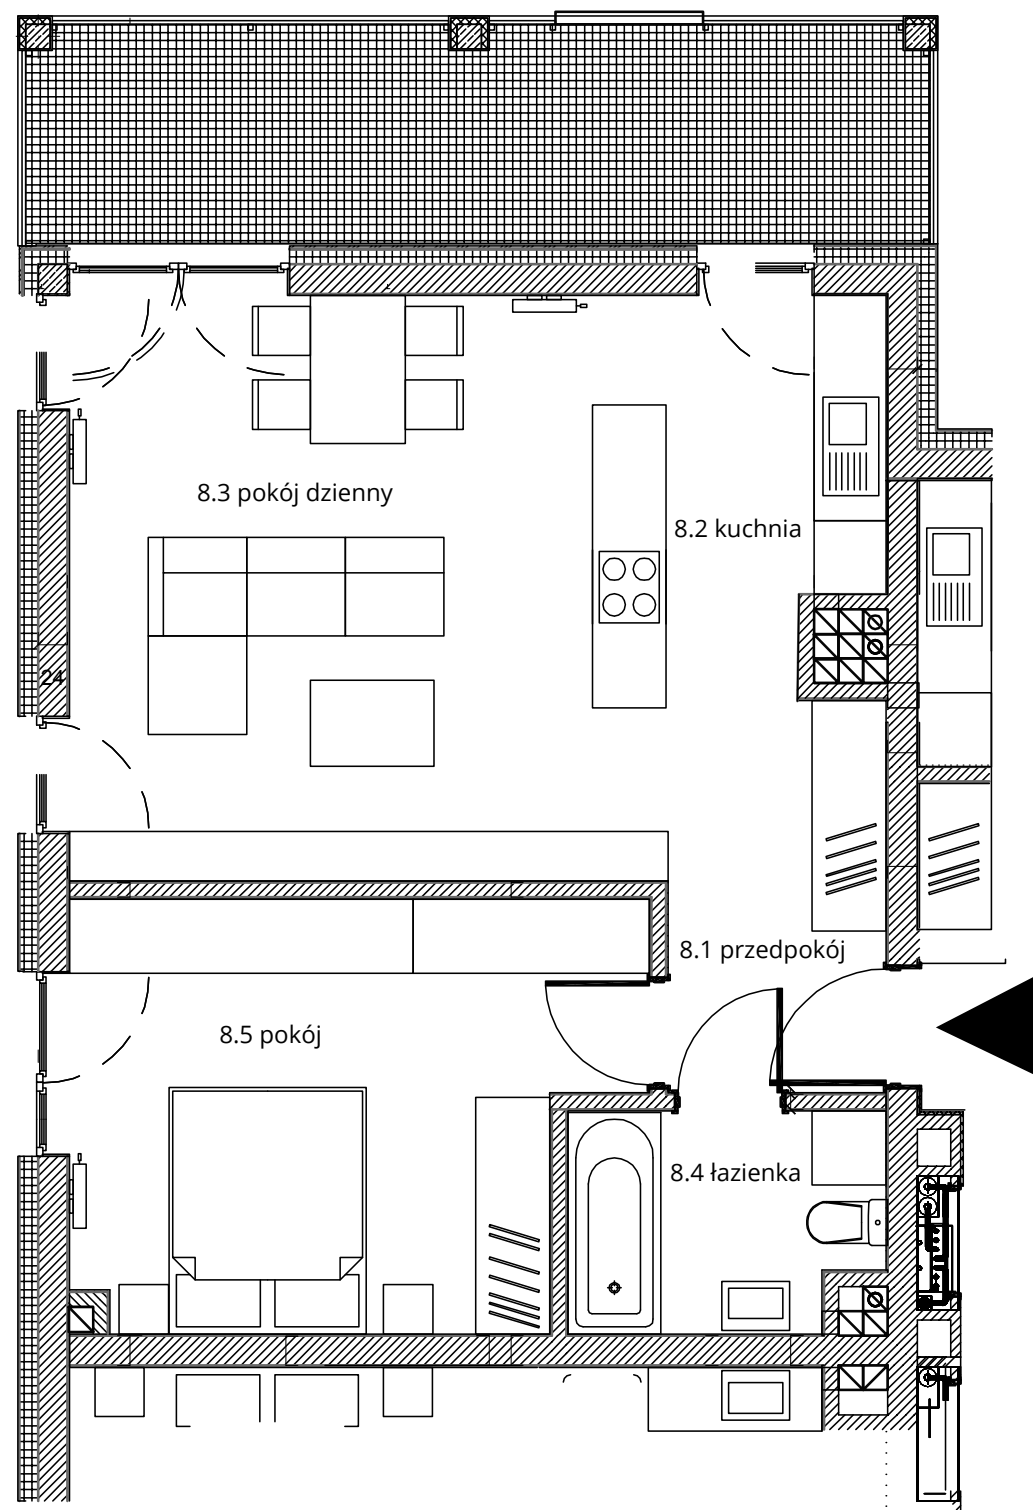

# Budynek nr 3A - I piętro - Mieszkanie nr 8

NOWA CEGIELNIA  
WARSZAWSKA 185

Zestawienie pomieszczeń		
l.p.	nazwa	pow.
8.1	przedpokój	5,65 m <sup>2</sup>
8.2	kuchnia	7,20 m <sup>2</sup>
8.3	pokój dzienny	21,07 m <sup>2</sup>
8.4	łazienka	4,40 m <sup>2</sup>
8.5	pokój	14,94 m <sup>2</sup>
razem 53,26 m <sup>2</sup>		taras - 12,60 m <sup>2</sup>