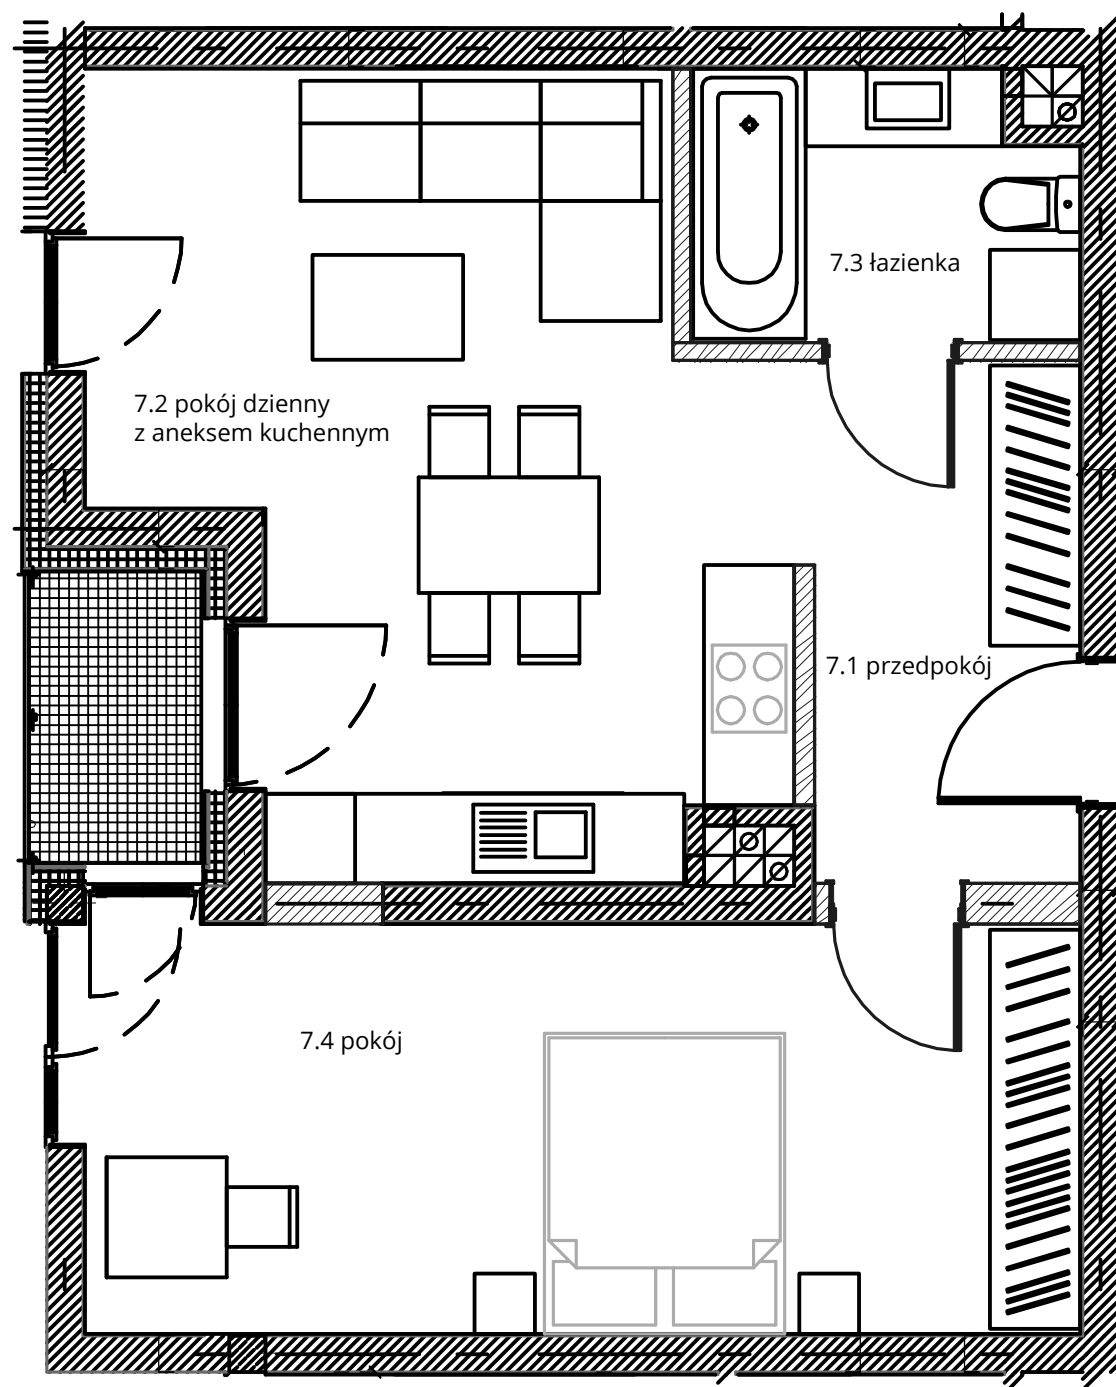

Budynek nr 3A - I piętro - Mieszkanie nr 7

NOWA CEGIELNIA
WARSZAWSKA 185

Zestawienie pomieszczeń		
l.p.	nazwa	pow.
7.1	przedpokój	6,14 m ²
7.2	pokój dzienny z aneksem	20,62 m ²
7.3	łazienka	4,40 m ²
7.4	pokój	18,10 m ²
razem 49,26 m ²		taras - 2,21 m ²