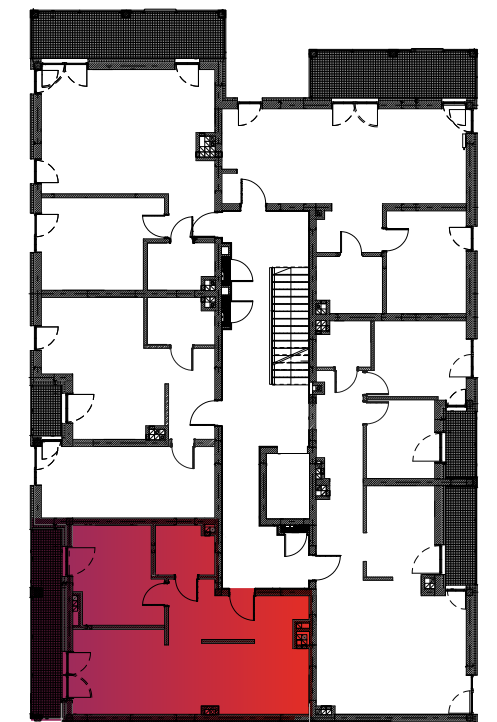

# Budynek nr 3A - I piętro - Mieszkanie nr 6

**NOWA CEGIELNIA**  
WARSZAWSKA 185

Zestawienie pomieszczeń		
l.p.	nazwa	pow.
6.1	przedpokój	9,63 m <sup>2</sup>
6.2	kuchnia	11,00 m <sup>2</sup>
6.3	pokój dzienny	15,43 m <sup>2</sup>
6.4	łazienka	4,14 m <sup>2</sup>
6.5	pokój	11,93 m <sup>2</sup>
razem 52,13 m <sup>2</sup>		taras - 8,25 m <sup>2</sup>