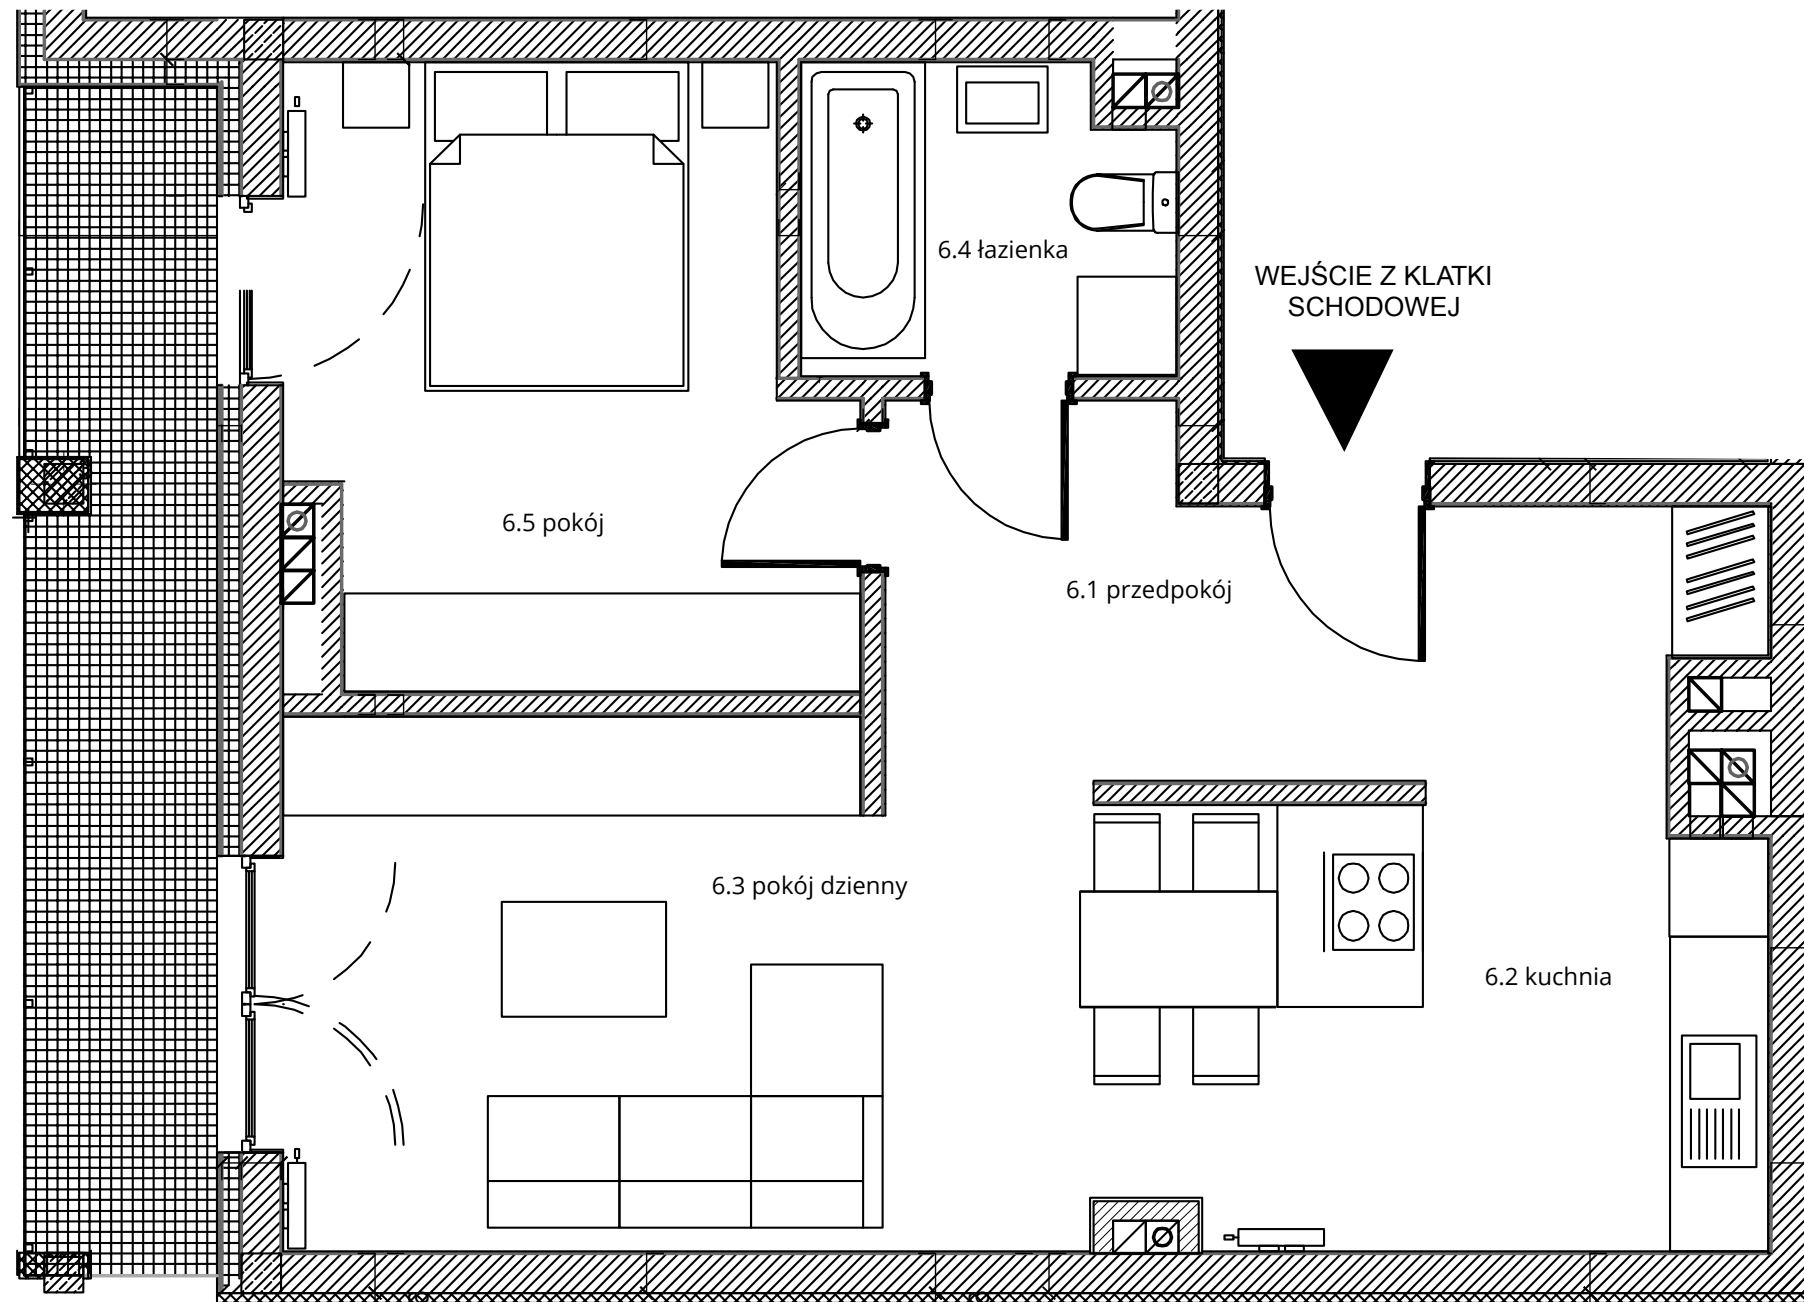

# Budynek nr 3A - I piętro - Mieszkanie nr 6

**NOWA CEGIELNIA**  
WARSZAWSKA 185

Zestawienie pomieszczeń		
l.p.	nazwa	pow.
6.1	przedpokój	9,63 m <sup>2</sup>
6.2	kuchnia	11,00 m <sup>2</sup>
6.3	pokój dzienny	15,43 m <sup>2</sup>
6.4	łazienka	4,14 m <sup>2</sup>
6.5	pokój	11,93 m <sup>2</sup>
razem 52,13 m <sup>2</sup>		taras - 8,25 m <sup>2</sup>