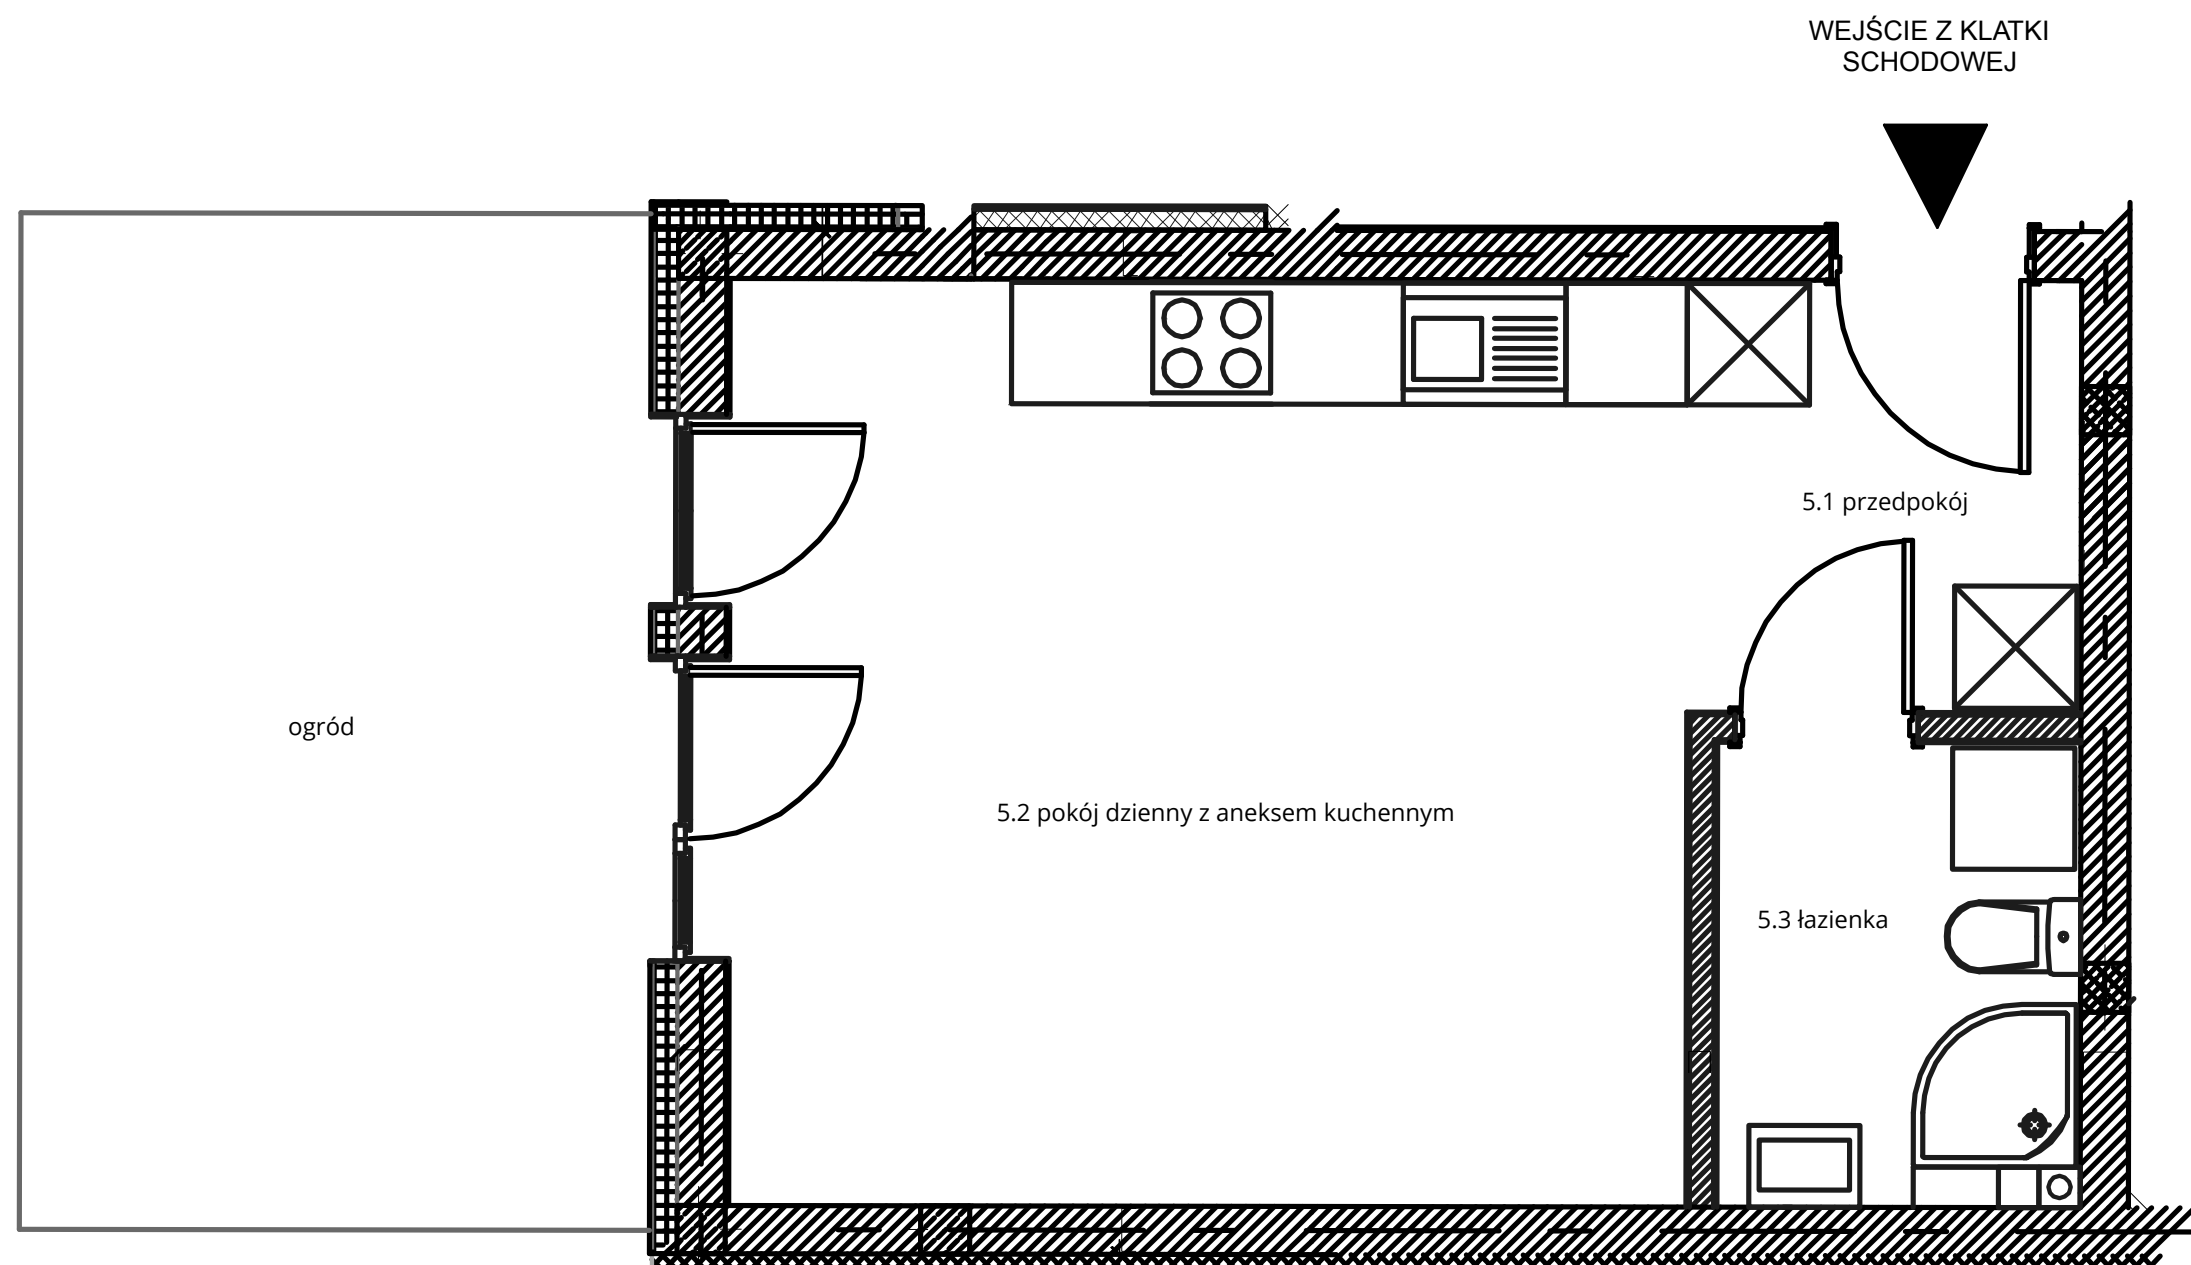

# Budynek nr 3A - Parter - Mieszkanie nr 5

NOWA CEGIELNIA  
WARSZAWSKA 185

l.p.	nazwa	pow.
5.1	przedpokój	4,05 m <sup>2</sup>
5.2	pokój dz. z aneksem kuch.	21,33 m <sup>2</sup>
5.3	łazienka	4,02 m <sup>2</sup>
razem 29,40 m <sup>2</sup>		ogród - 15,50 m <sup>2</sup>

[www.nowa-cegielnia.pl](http://www.nowa-cegielnia.pl)

Powierzchnia ogrodu wskazana na niniejszej karcie może ulec zmianie, na co Klient wyraża zgodę.