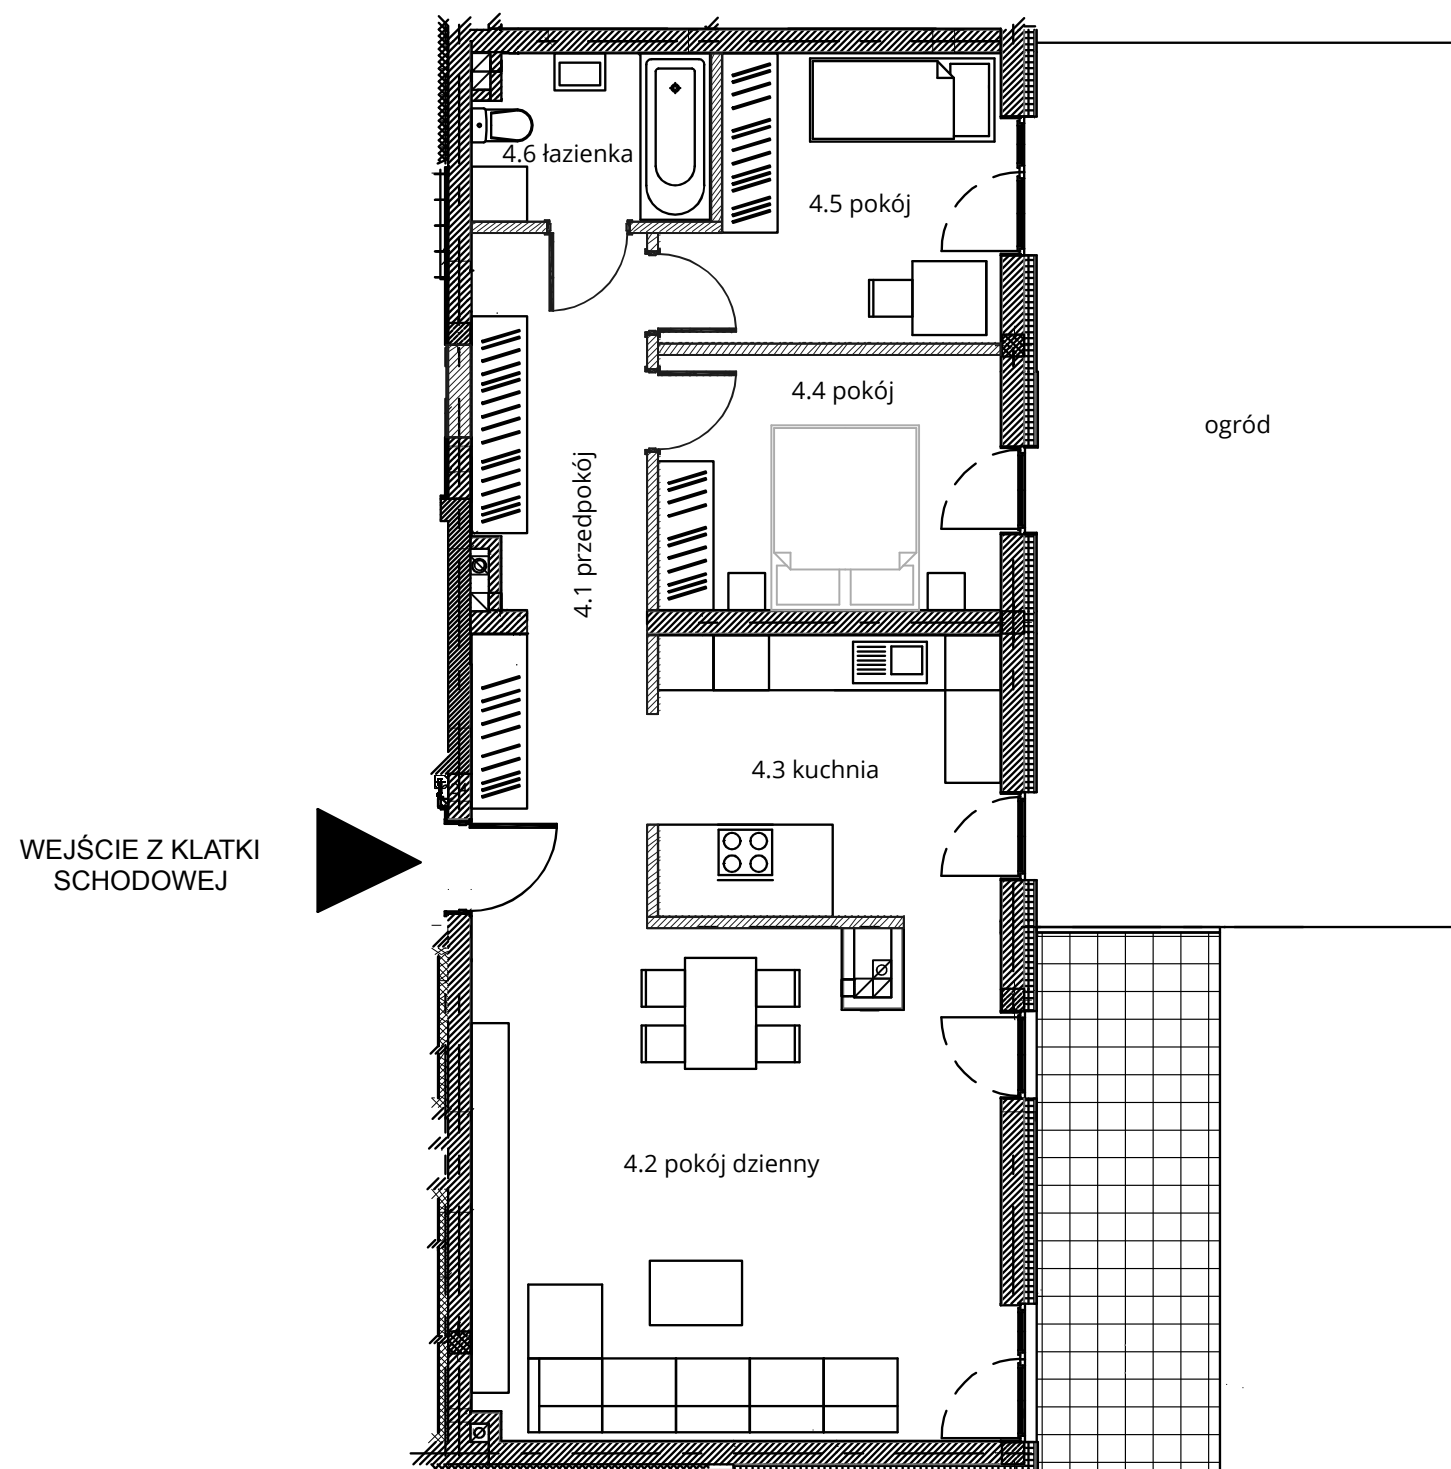

Budynek nr 3A - Parter - Mieszkanie nr 4

NOWA CEGIELNIA
WARSZAWSKA 185

Zestawienie pomieszczeń		
l.p.	nazwa	pow.
4.1	przedpokój	13,87 m ²
4.2	pokój dzienny	31,22 m ²
4.3	kuchnia	11,23 m ²
4.4	pokój	10,16 m ²
4.5	pokój	10,21 m ²
4.6	łazienka	4,52 m ²
razem 81,21 m ² ogród - 44,83m ² balkon 12,19 m ²		

www.nowa-cegielnia.pl

Powierzchnia ogrodu wskazana na niniejszej karcie może ulec zmianie, na co Klient wyraża zgodę.