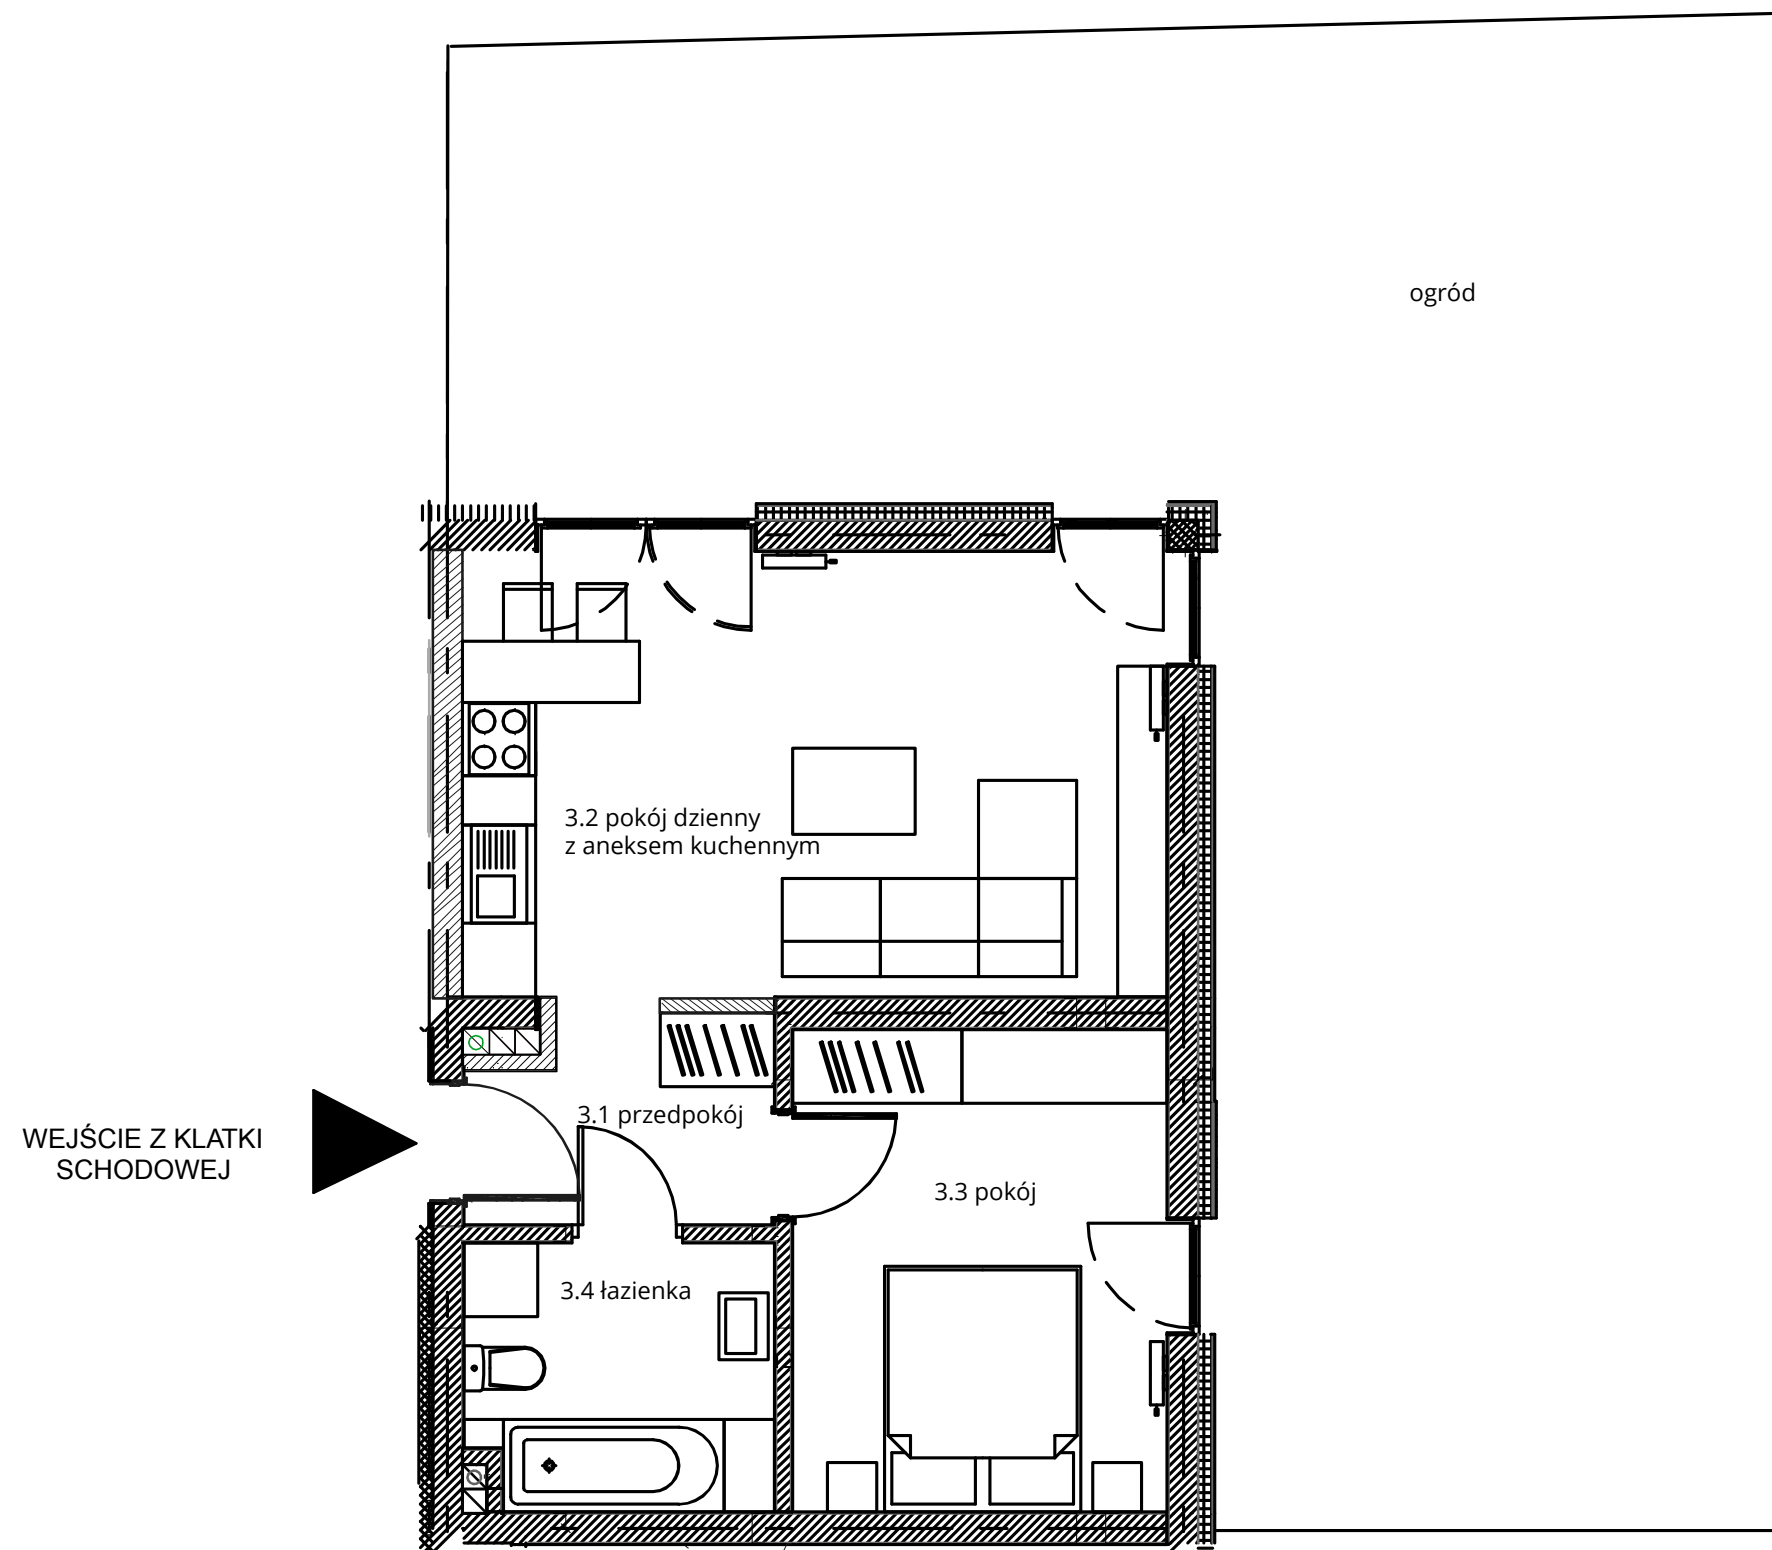

Budynek nr 3A - Parter - Mieszkanie nr 3

NOWA CEGIELNIA
WARSZAWSKA 185

Zestawienie pomieszczeń		
l.p.	nazwa	pow.
3.1	przedpokój	4,01 m ²
3.2	pokój dzienny z aneksem	20,85 m ²
3.3	pokój	11,99 m ²
3.4	łazienka	5,37 m ²
razem 42,22 m ²		ogród - 81,49 m ²

www.nowa-cegielnia.pl

Powierzchnia ogrodu wskazana na niniejszej karcie może ulec zmianie, na co Klient wyraża zgodę.