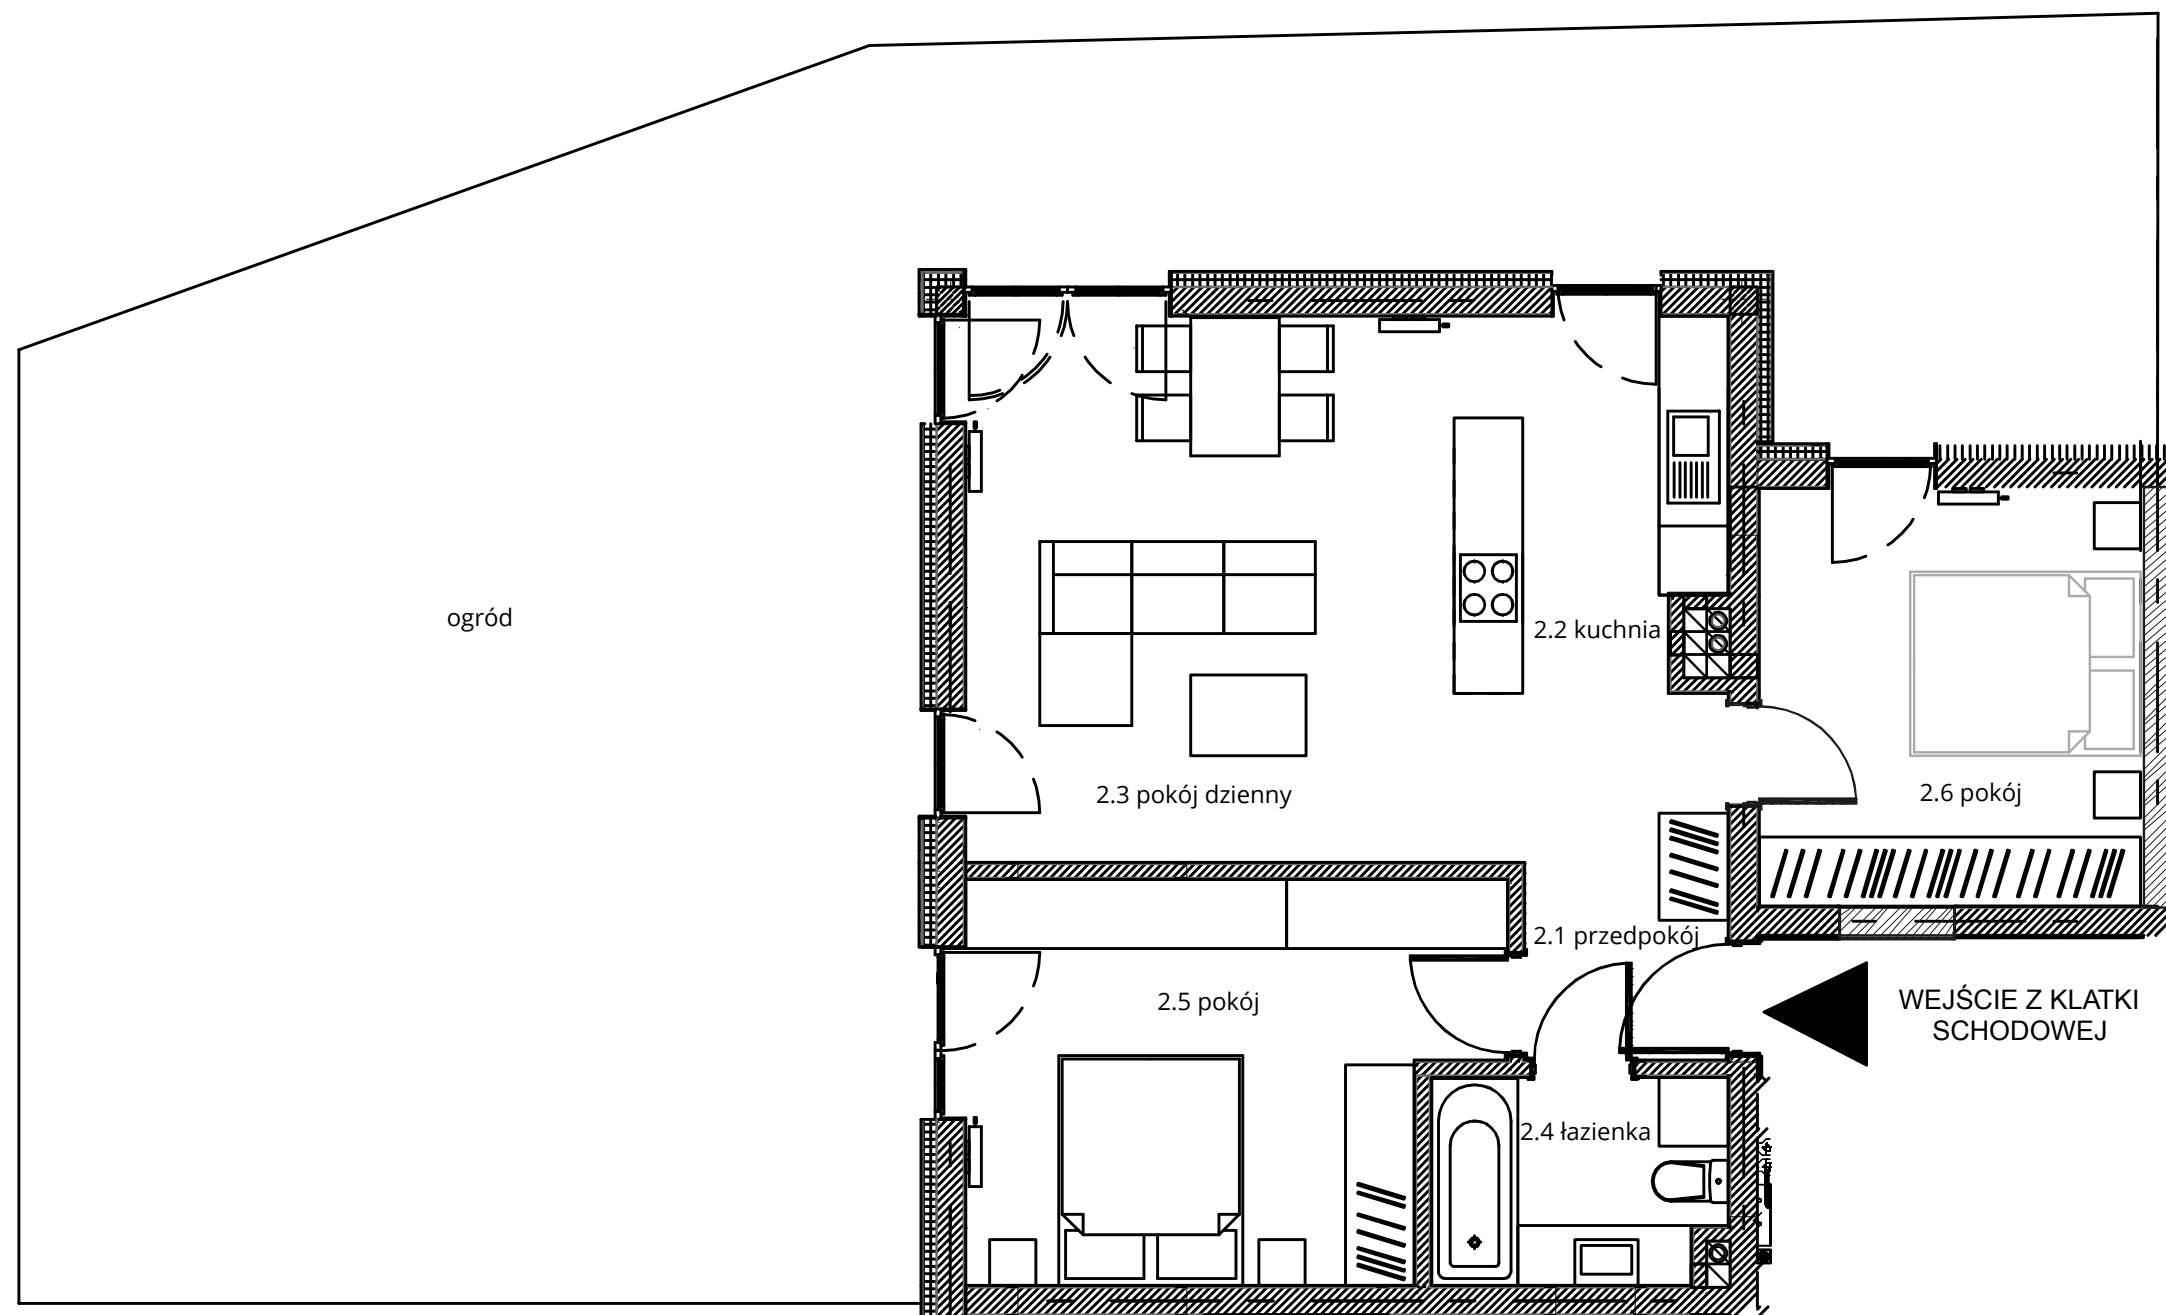

# Budynek nr 3A - Parter - Mieszkanie nr 2

**NOWA CEGIELNIA**  
WARSZAWSKA 185

Zestawienie pomieszczeń		
l.p.	nazwa	pow.
2.1	przedpokój	5,66 m <sup>2</sup>
2.2	kuchnia	7,35 m <sup>2</sup>
2.3	pokój dzienny	21,08 m <sup>2</sup>
2.4	łazienka	4,50 m <sup>2</sup>
2.5	pokój	15,04 m <sup>2</sup>
2.6	pokój	12,14 m <sup>2</sup>
razem 65,77 m <sup>2</sup>		ogród - 103,75 m <sup>2</sup>

[www.nowa-cegielnia.pl](http://www.nowa-cegielnia.pl)

Powierzchnia ogrodu wskazana na niniejszej karcie może ulec zmianie, na co Klient wyraża zgodę.