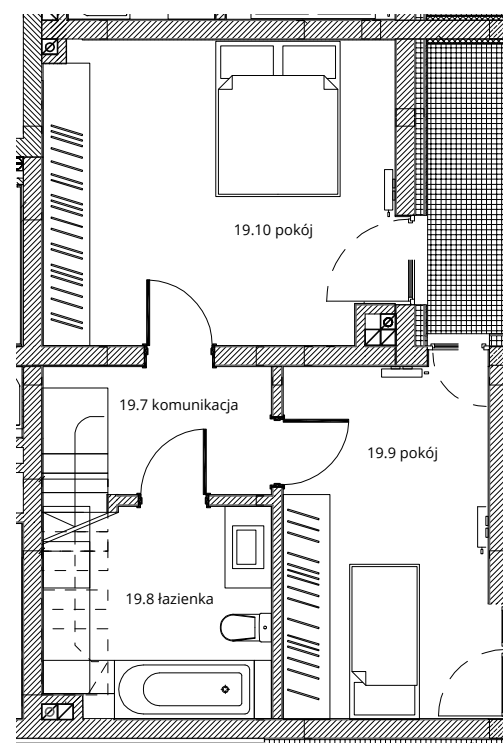

# Budynek nr 3A - III/II piętro - Mieszkanie nr 19

**NOWA CEGIELNIA**  
WARSZAWSKA 185

Zestawienie pomieszczeń		
l.p.	nazwa	pow.
19.1	przedpokój	14,55 m <sup>2</sup>
19.2	kuchnia	6,91 m <sup>2</sup>
19.3	pokój dzienny	25,66 m <sup>2</sup>
19.4	łazienka	4,80 m <sup>2</sup>
19.5	pokój	11,07 m <sup>2</sup>
19.6	pokój	9,52 m <sup>2</sup>
razem górny poziom 72,51 m <sup>2</sup>		taras - 7,51 m <sup>2</sup>
		taras na dachu - 29,20 m <sup>2</sup>
19.7	komunikacja	5,19 m <sup>2</sup>
19.8	łazienka	7,46 m <sup>2</sup>
19.9	pokój	11,96 m <sup>2</sup>
19.10	pokój	17,30 m <sup>2</sup>
razem dolny poziom 41,91 m <sup>2</sup>		taras - 4,31 m <sup>2</sup>
razem 113,62 m <sup>2</sup>		łącznie tarasy - 41,02 m <sup>2</sup>