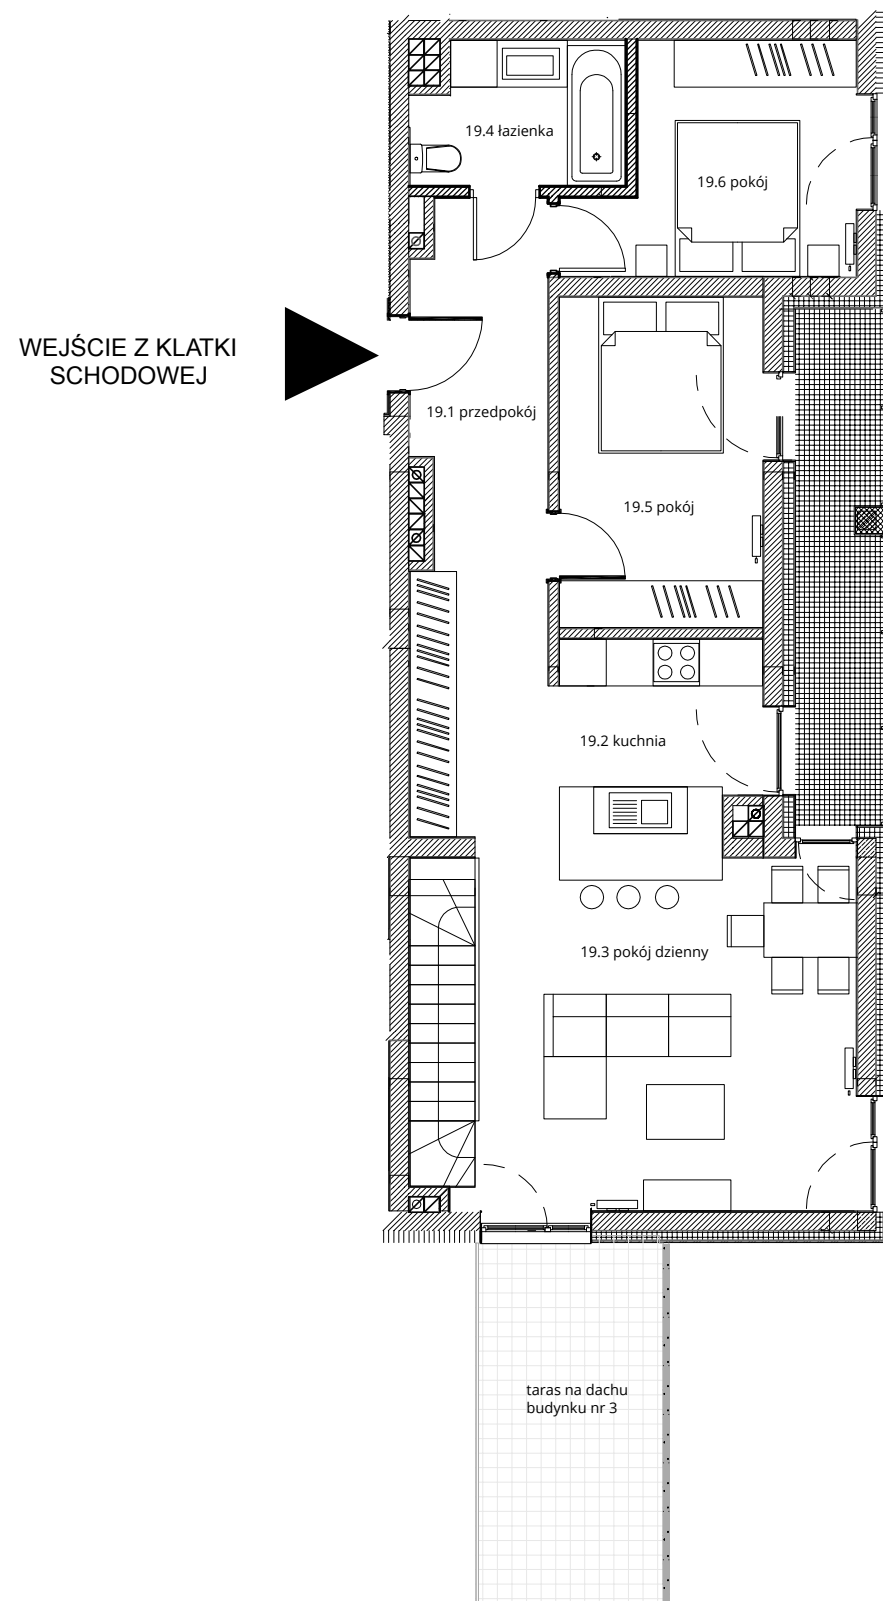

# Budynek nr 3A - III/II piętro - Mieszkanie nr 19

**NOWA CEGIELNIA**  
WARSZAWSKA 185

Zestawienie pomieszczeń		
l.p.	nazwa	pow.
19.1	przedpokój	14,55 m <sup>2</sup>
19.2	kuchnia	6,91 m <sup>2</sup>
19.3	pokój dzienny	25,66 m <sup>2</sup>
19.4	łazienka	4,80 m <sup>2</sup>
19.5	pokój	11,07 m <sup>2</sup>
19.6	pokój	9,52 m <sup>2</sup>
razem górny poziom 72,51 m <sup>2</sup>		taras - 7,51 m <sup>2</sup>
		taras na dachu - 29,20 m <sup>2</sup>
19.7	komunikacja	5,19 m <sup>2</sup>
19.8	łazienka	7,46 m <sup>2</sup>
19.9	pokój	11,96 m <sup>2</sup>
19.10	pokój	17,30 m <sup>2</sup>
razem dolny poziom 41,91 m <sup>2</sup>		taras - 4,31 m <sup>2</sup>
razem 113,62 m <sup>2</sup>		łącznie tarasy - 41,02 m <sup>2</sup>