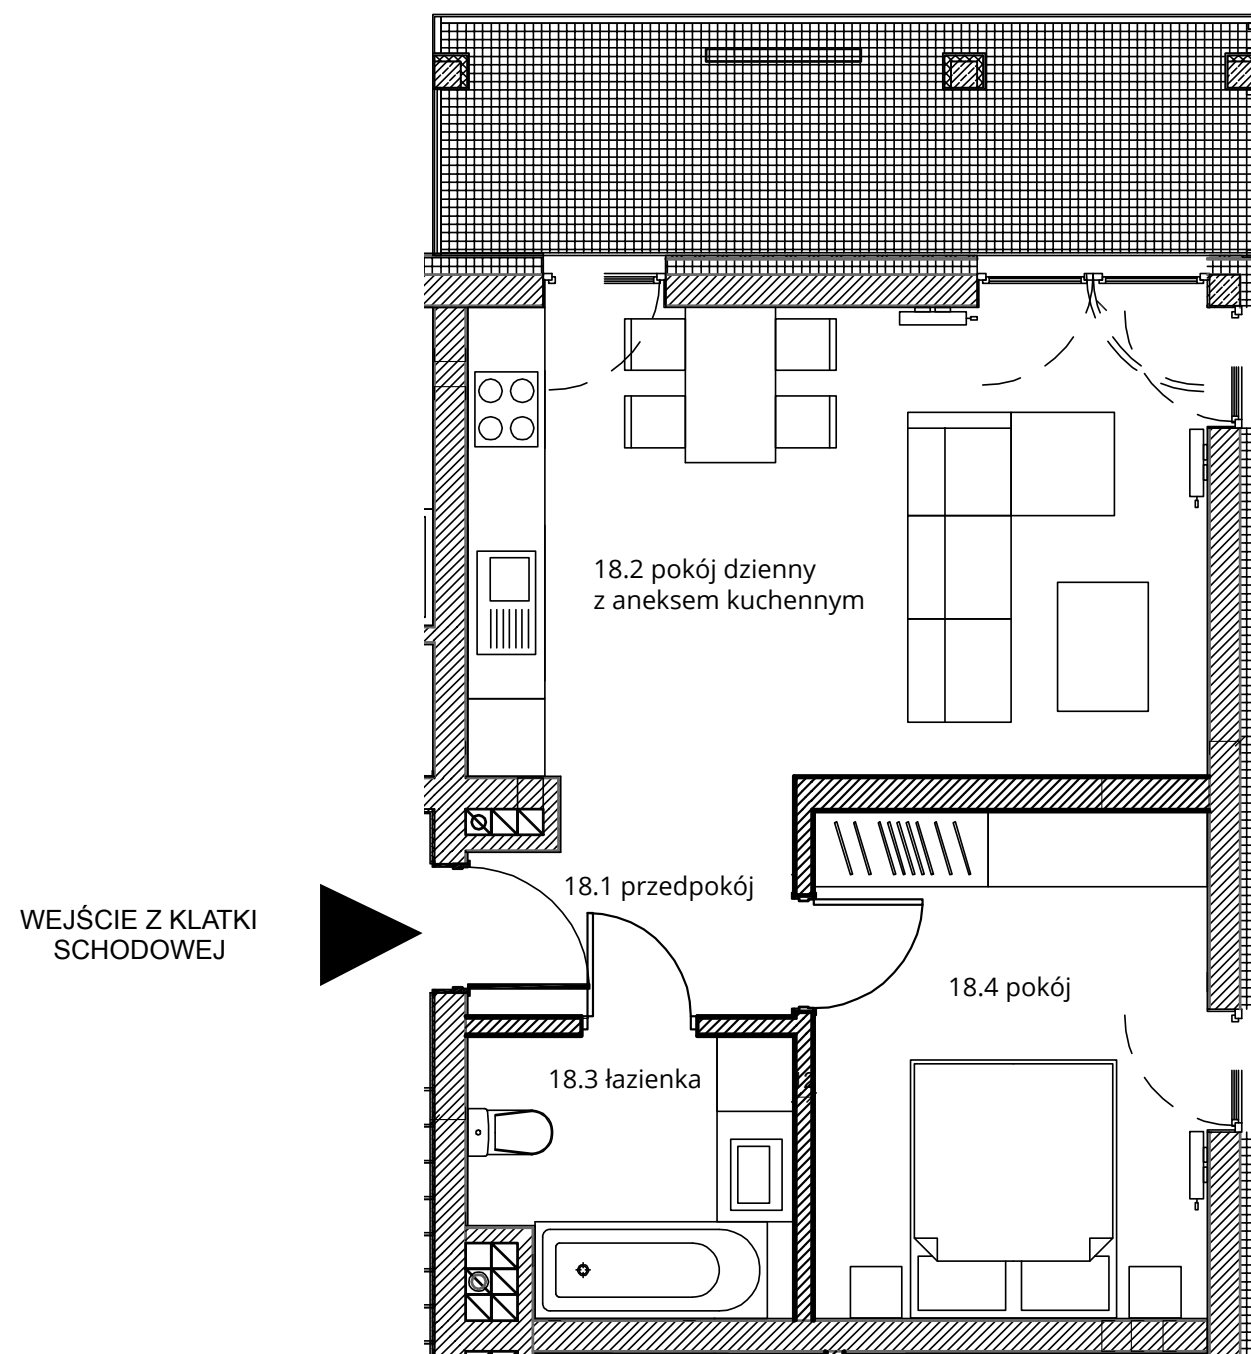

Budynek nr 3A - III piętro - Mieszkanie nr 18

NOWA CEGIELNIA
WARSZAWSKA 185

Zestawienie pomieszczeń		
l.p.	nazwa	pow.
18.1	przedpokój	4,25 m ²
18.2	pokój dz. z aneksem kuch.	20,80 m ²
18.3	łazienka	5,17 m ²
18.4	pokój	11,99 m ²
razem 42,21 m ²		taras - 10,74 m ²