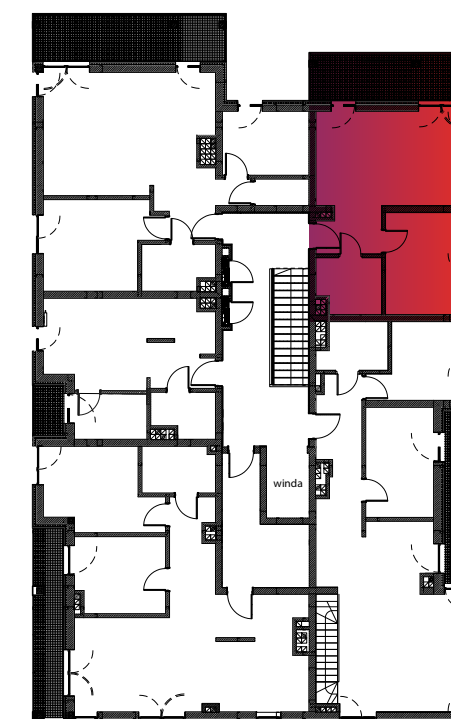

Budynek nr 3A - III piętro - Mieszkanie nr 18

NOWA CEGIELNIA
WARSZAWSKA 185

Zestawienie pomieszczeń		
l.p.	nazwa	pow.
18.1	przedpokój	4,25 m ²
18.2	pokój dz. z aneksem kuch.	20,80 m ²
18.3	łazienka	5,17 m ²
18.4	pokój	11,99 m ²
razem 42,21 m ²		taras - 10,74 m ²