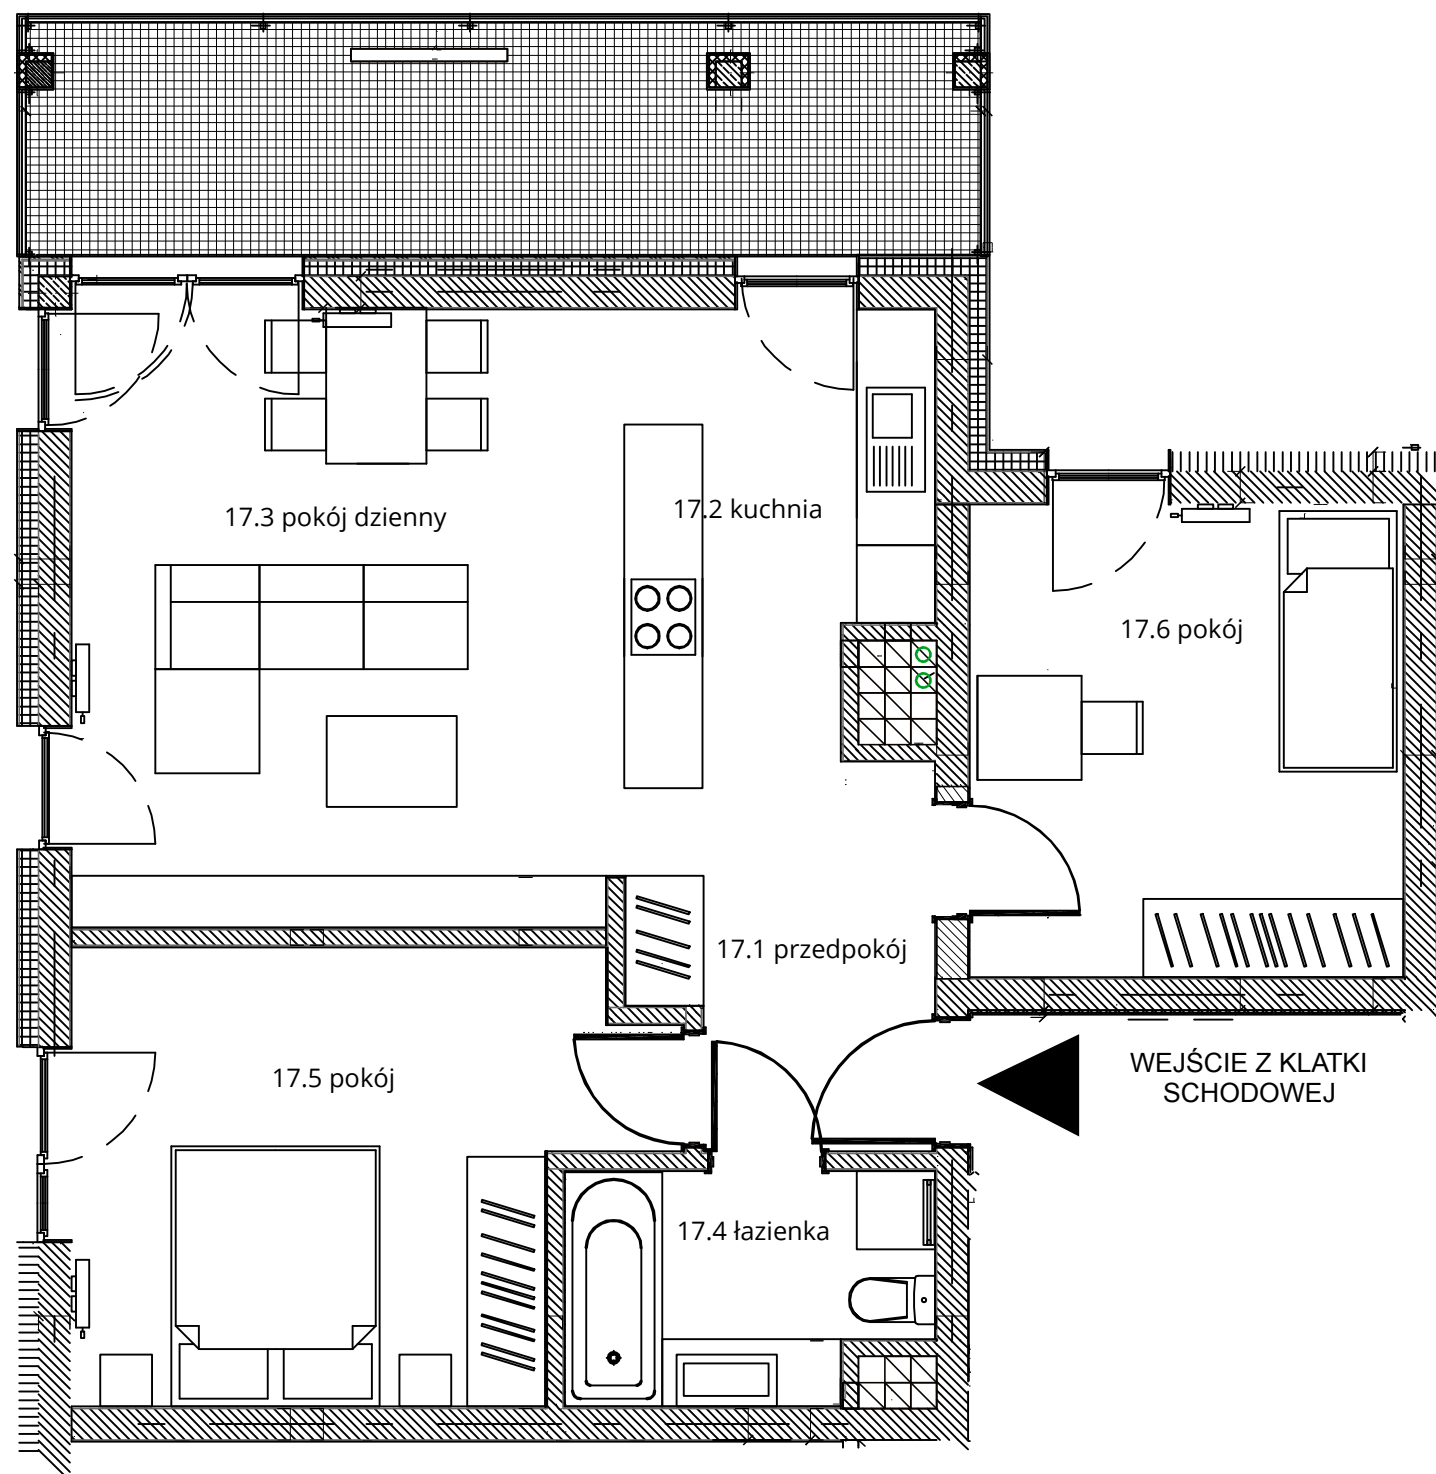

Budynek nr 3A - III piętro - Mieszkanie nr 17

NOWA CEGIELNIA
WARSZAWSKA 185

Zestawienie pomieszczeń		
l.p.	nazwa	pow.
17.1	przedpokój	6,43 m ²
17.2	kuchnia	7,50 m ²
17.3	pokój dzienny	20,14 m ²
17.4	łazienka	4,77 m ²
17.5	pokój	14,05 m ²
17.6	pokój	12,09 m ²
razem 64,98 m ²		taras - 12,56 m ²