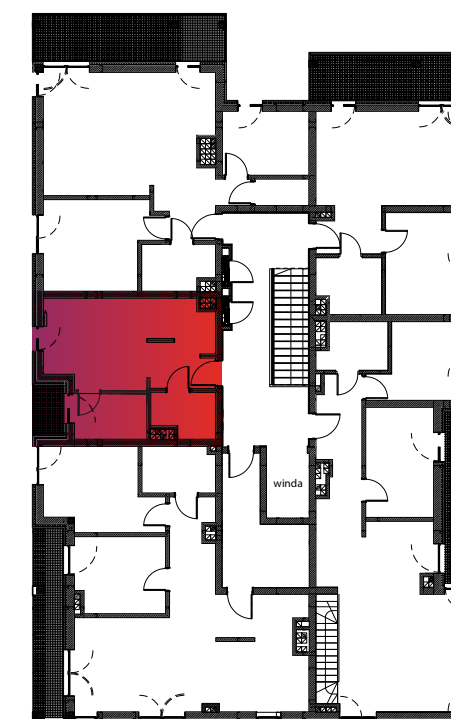

Budynek nr 3A - III piętro - Mieszkanie nr 16

NOWA CEGIELNIA
WARSZAWSKA 185

Zestawienie pomieszczeń		
l.p.	nazwa	pow.
16.1	przedpokój	2,81 m ²
16.2	pokój dzienny z aneksem	17,43 m ²
16.3	pokój	6,56 m ²
16.4	łazienka	3,97 m ²
razem 30,77 m ²		taras - 2,20 m ²