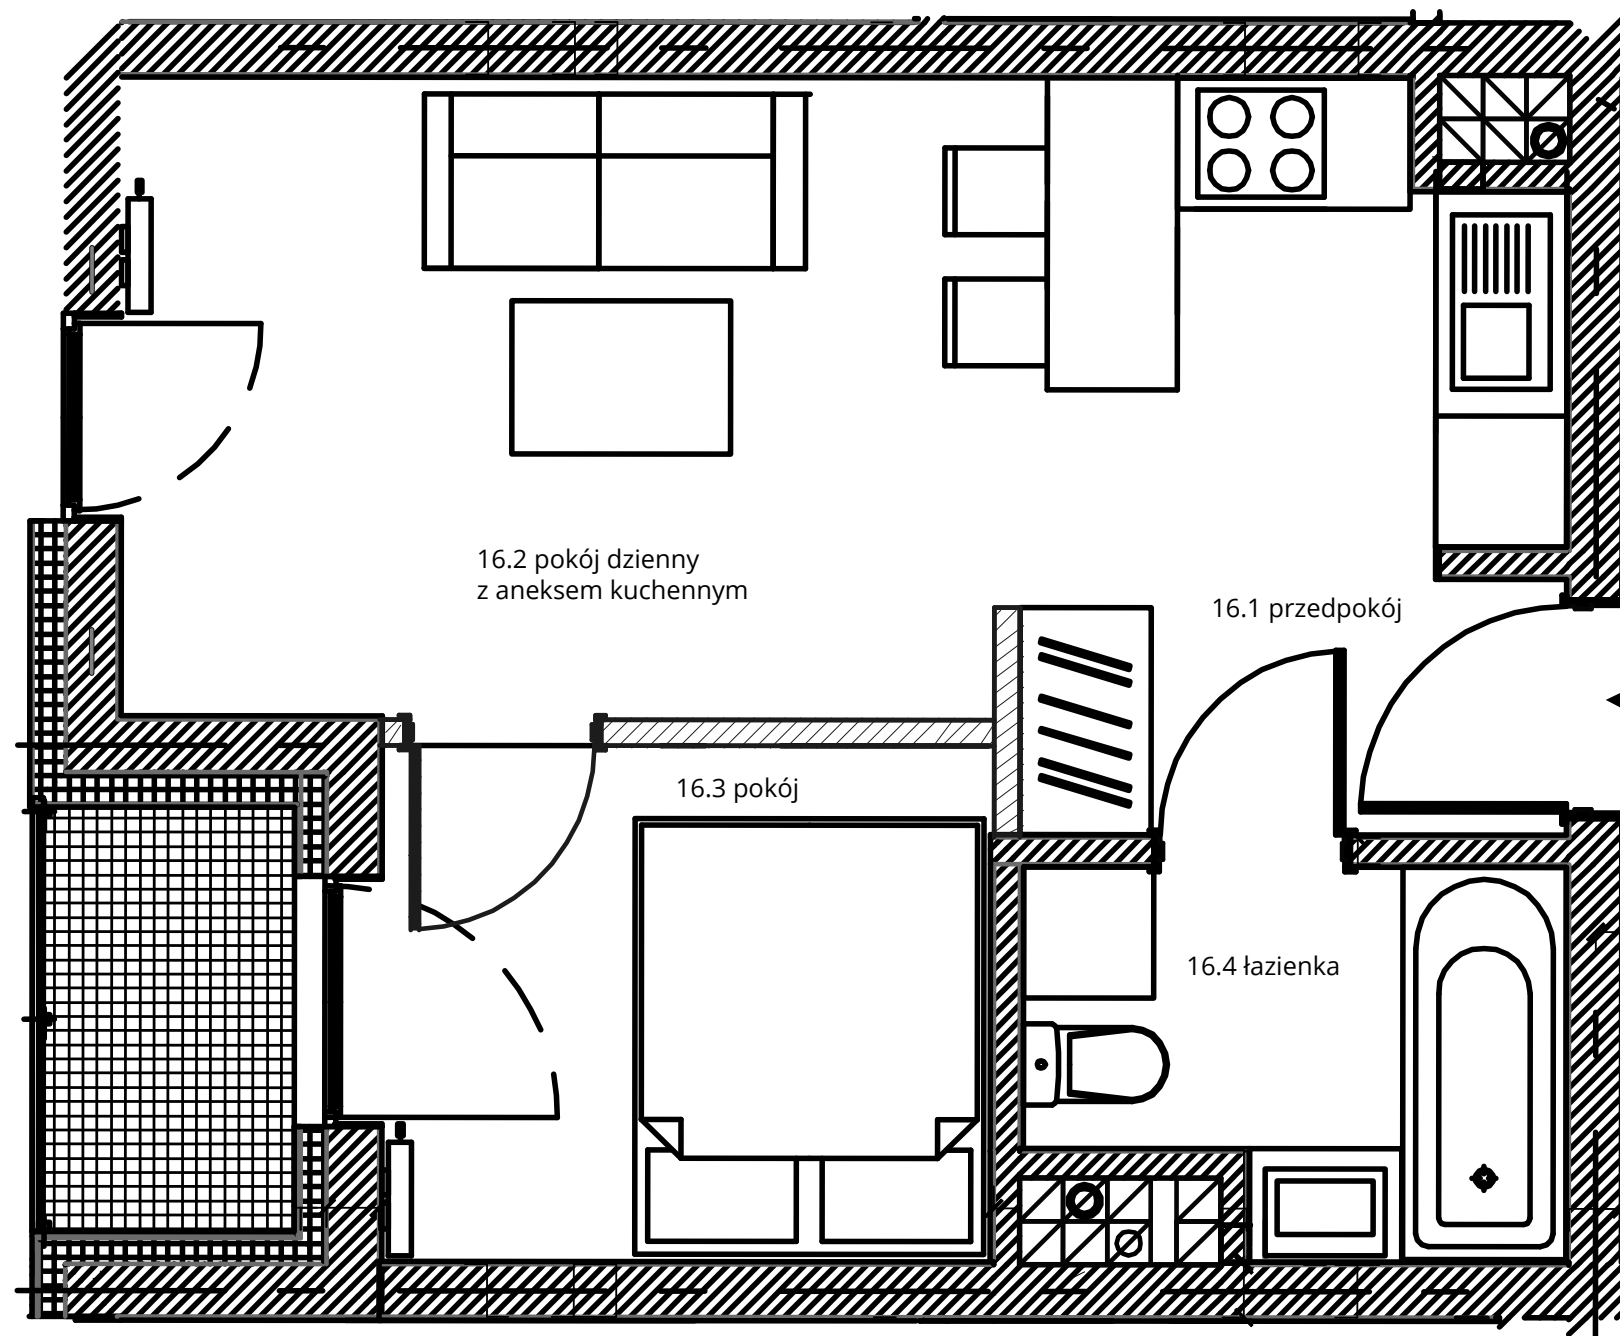

Budynek nr 3A - III piętro - Mieszkanie nr 16

NOWA CEGIELNIA
WARSZAWSKA 185

Zestawienie pomieszczeń		
l.p.	nazwa	pow.
16.1	przedpokój	2,81 m ²
16.2	pokój dzienny z aneksem	17,43 m ²
16.3	pokój	6,56 m ²
16.4	łazienka	3,97 m ²
razem 30,77 m ²		taras - 2,20 m ²