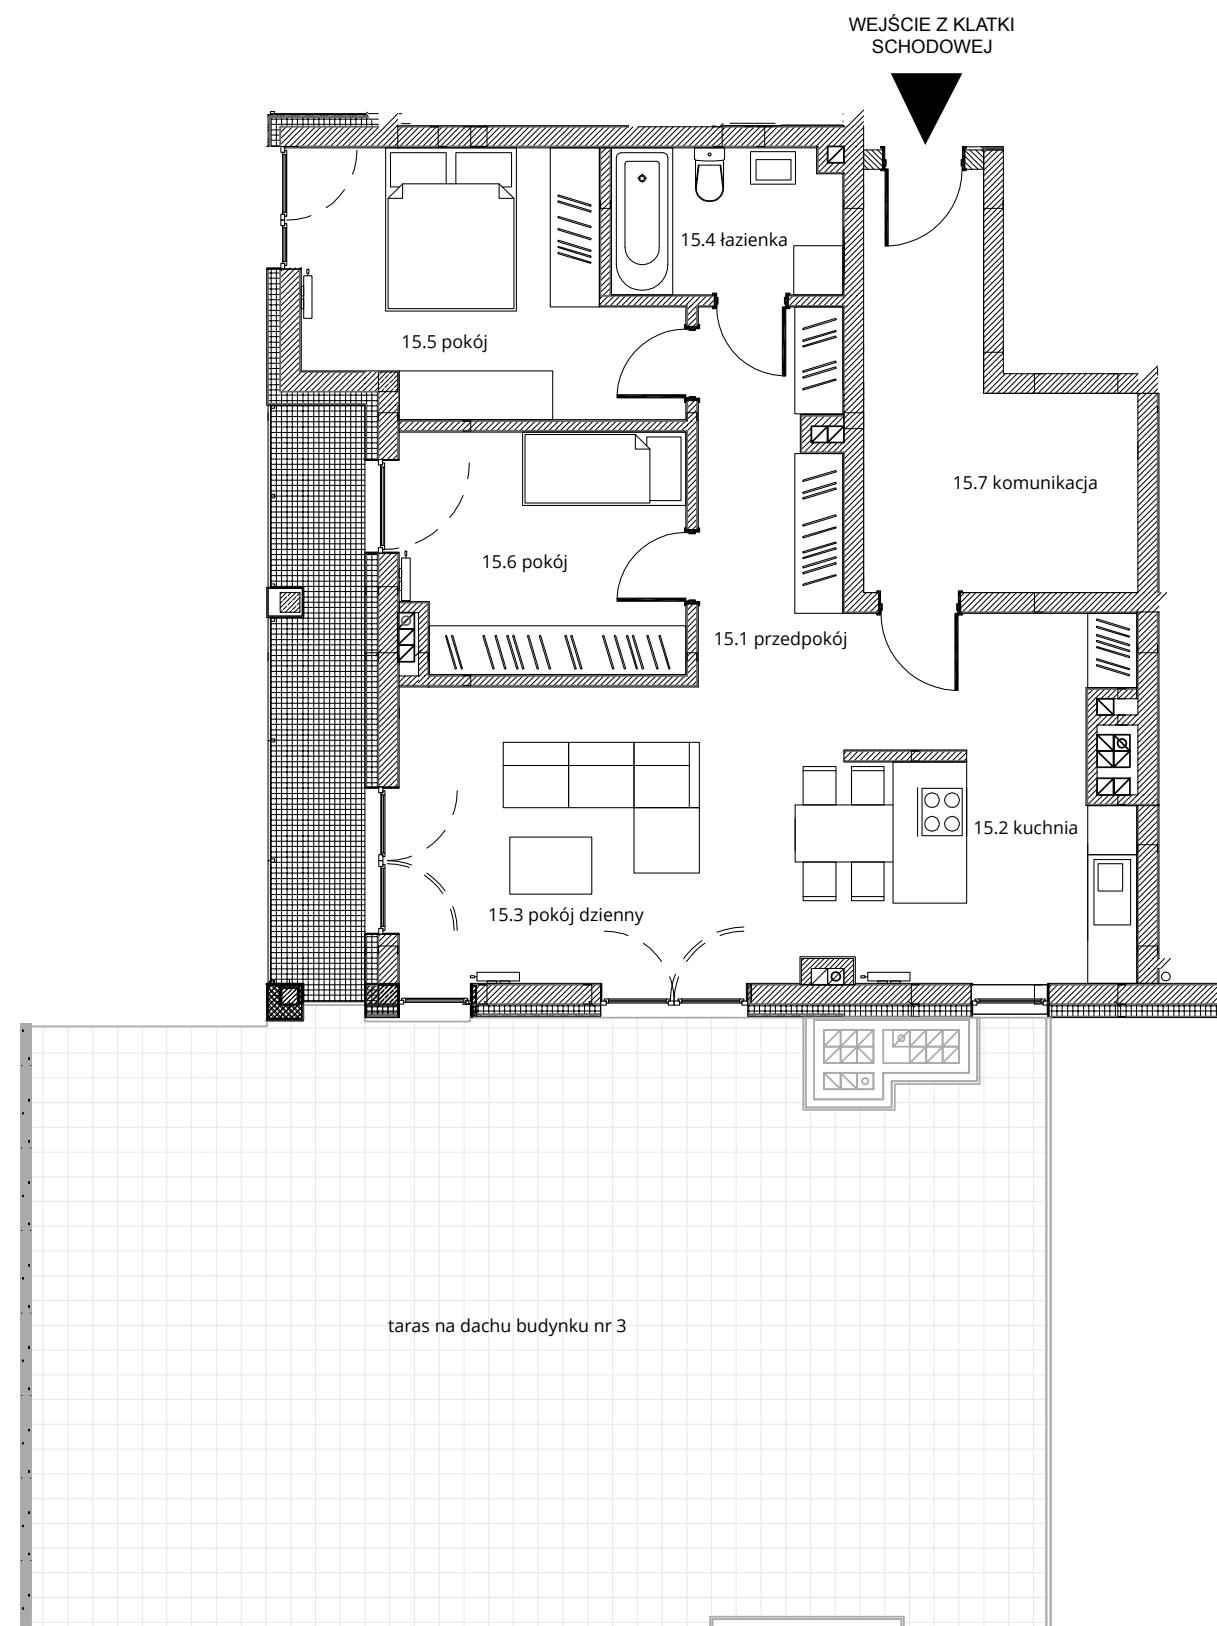

# Budynek nr 3A - III piętro - Mieszkanie nr 15

**NOWA CEGIELNIA**  
WARSZAWSKA 185

Zestawienie pomieszczeń		
l.p.	nazwa	pow.
15.1	przedpokój	14,94 m <sup>2</sup>
15.2	kuchnia	9,38 m <sup>2</sup>
15.3	pokój dzienny	17,89 m <sup>2</sup>
15.4	łazienka	4,99 m <sup>2</sup>
15.5	pokój	12,89 m <sup>2</sup>
15.6	pokój	10,09 m <sup>2</sup>
15.7	komunikacja	12,09 m <sup>2</sup>
razem 82,27 m <sup>2</sup>		taras - 7,81 m <sup>2</sup> taras na dachu - 90,40 m <sup>2</sup>