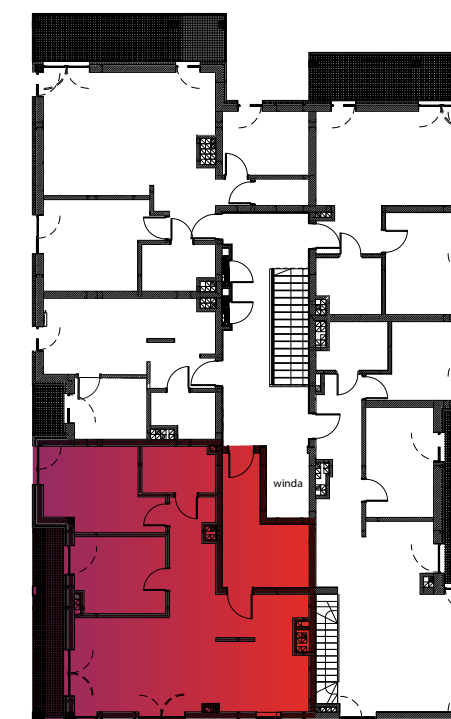

# Budynek nr 3A - III piętro - Mieszkanie nr 15

**NOWA CEGIELNIA**  
WARSZAWSKA 185

Zestawienie pomieszczeń		
l.p.	nazwa	pow.
15.1	przedpokój	14,94 m <sup>2</sup>
15.2	kuchnia	9,38 m <sup>2</sup>
15.3	pokój dzienny	17,89 m <sup>2</sup>
15.4	łazienka	4,99 m <sup>2</sup>
15.5	pokój	12,89 m <sup>2</sup>
15.6	pokój	10,09 m <sup>2</sup>
15.7	komunikacja	12,09 m <sup>2</sup>
razem 82,27 m <sup>2</sup>		taras - 7,81 m <sup>2</sup> taras na dachu - 90,40 m <sup>2</sup>