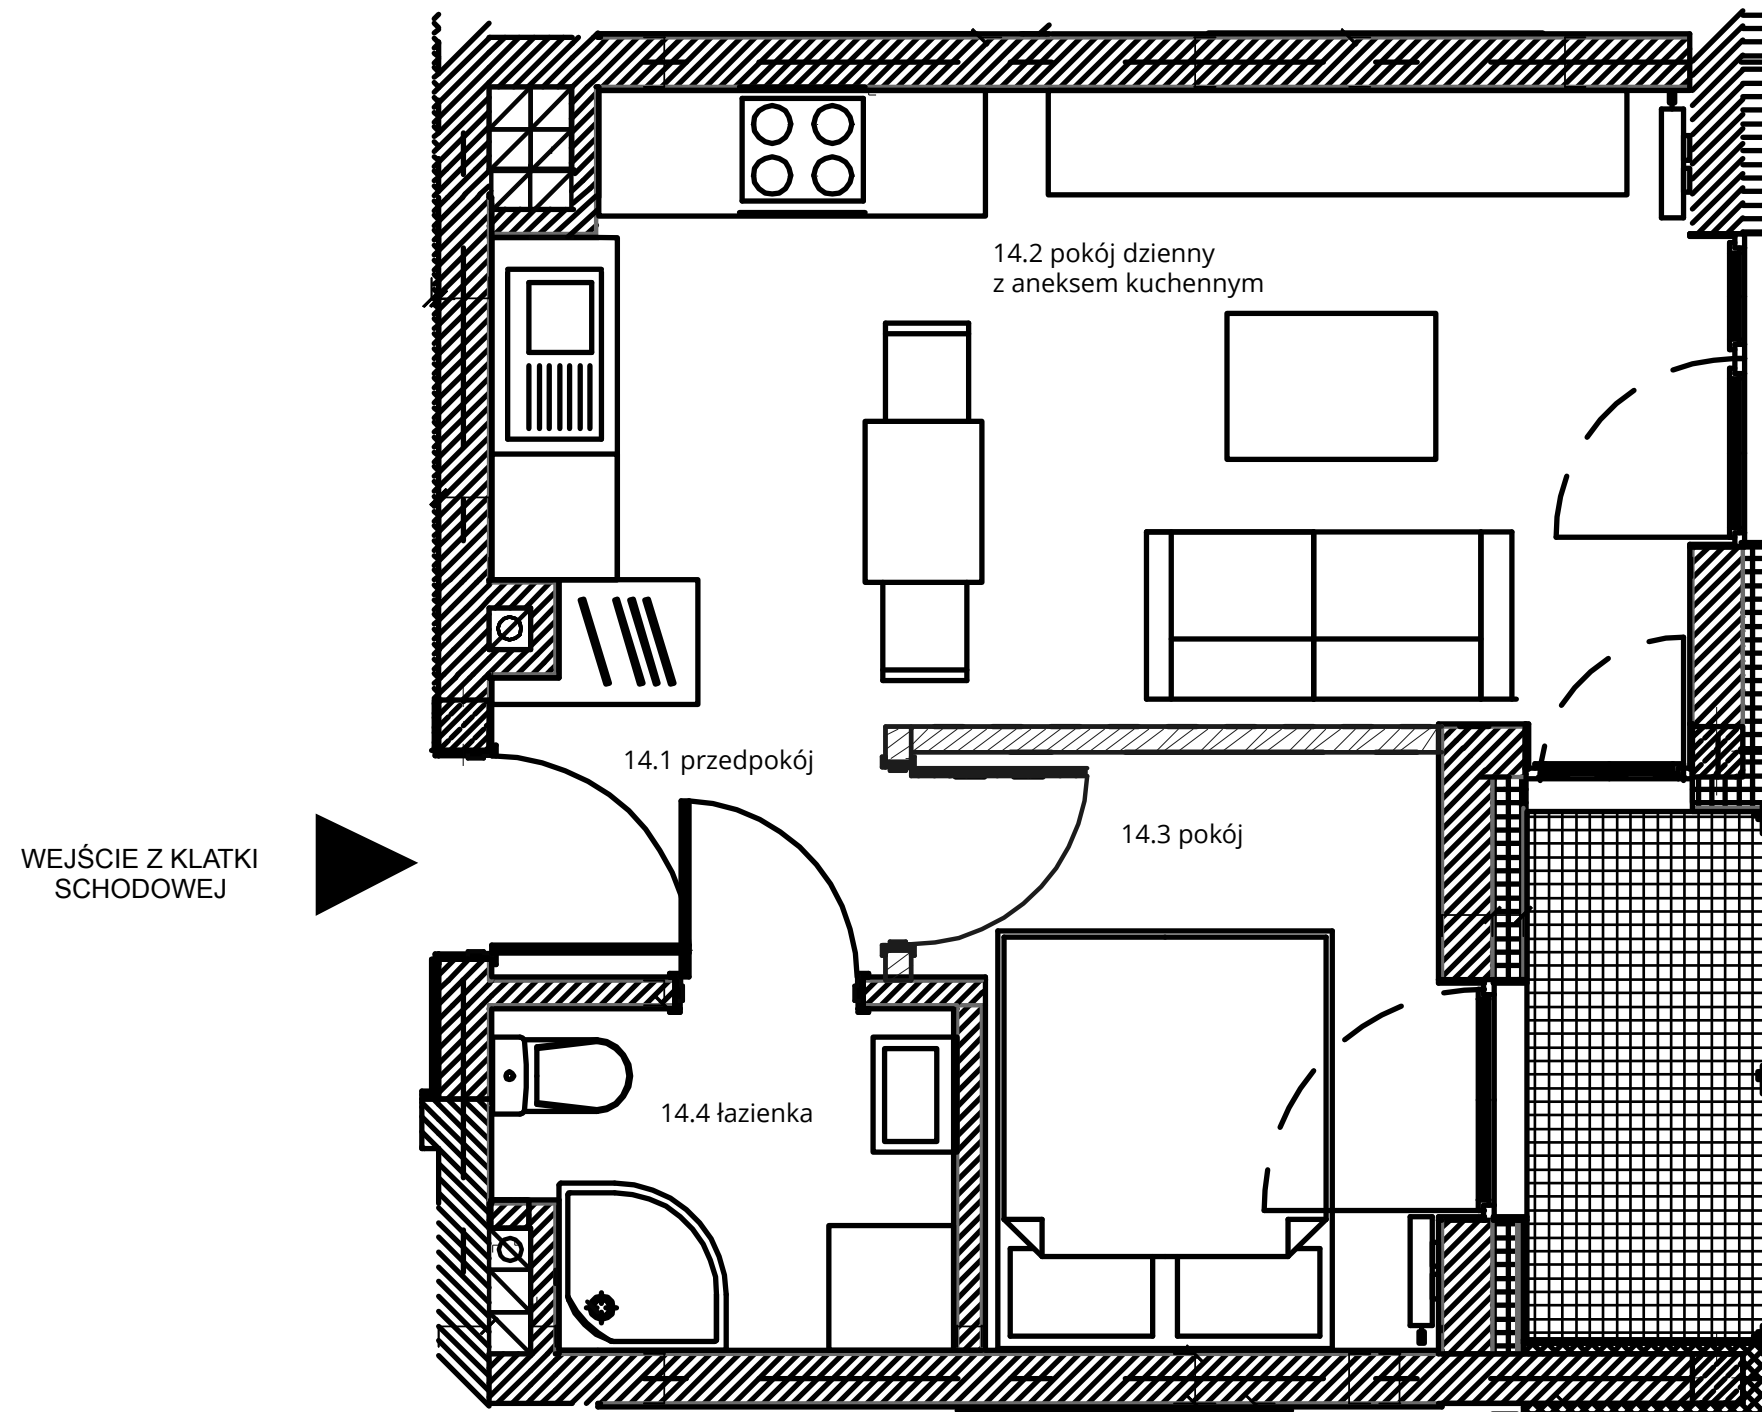

Budynek nr 3A - II piętro - Mieszkanie nr 14

NOWA CEGIELNIA
WARSZAWSKA 185

l.p.	nazwa	pow.
14.1	przedpokój	2,51 m ²
14.2	pokój dzienny z aneksem	16,71 m ²
14.3	pokój	6,55 m ²
14.4	łazienka	3,39 m ²
razem 29,16 m ²		taras - 2,77 m ²