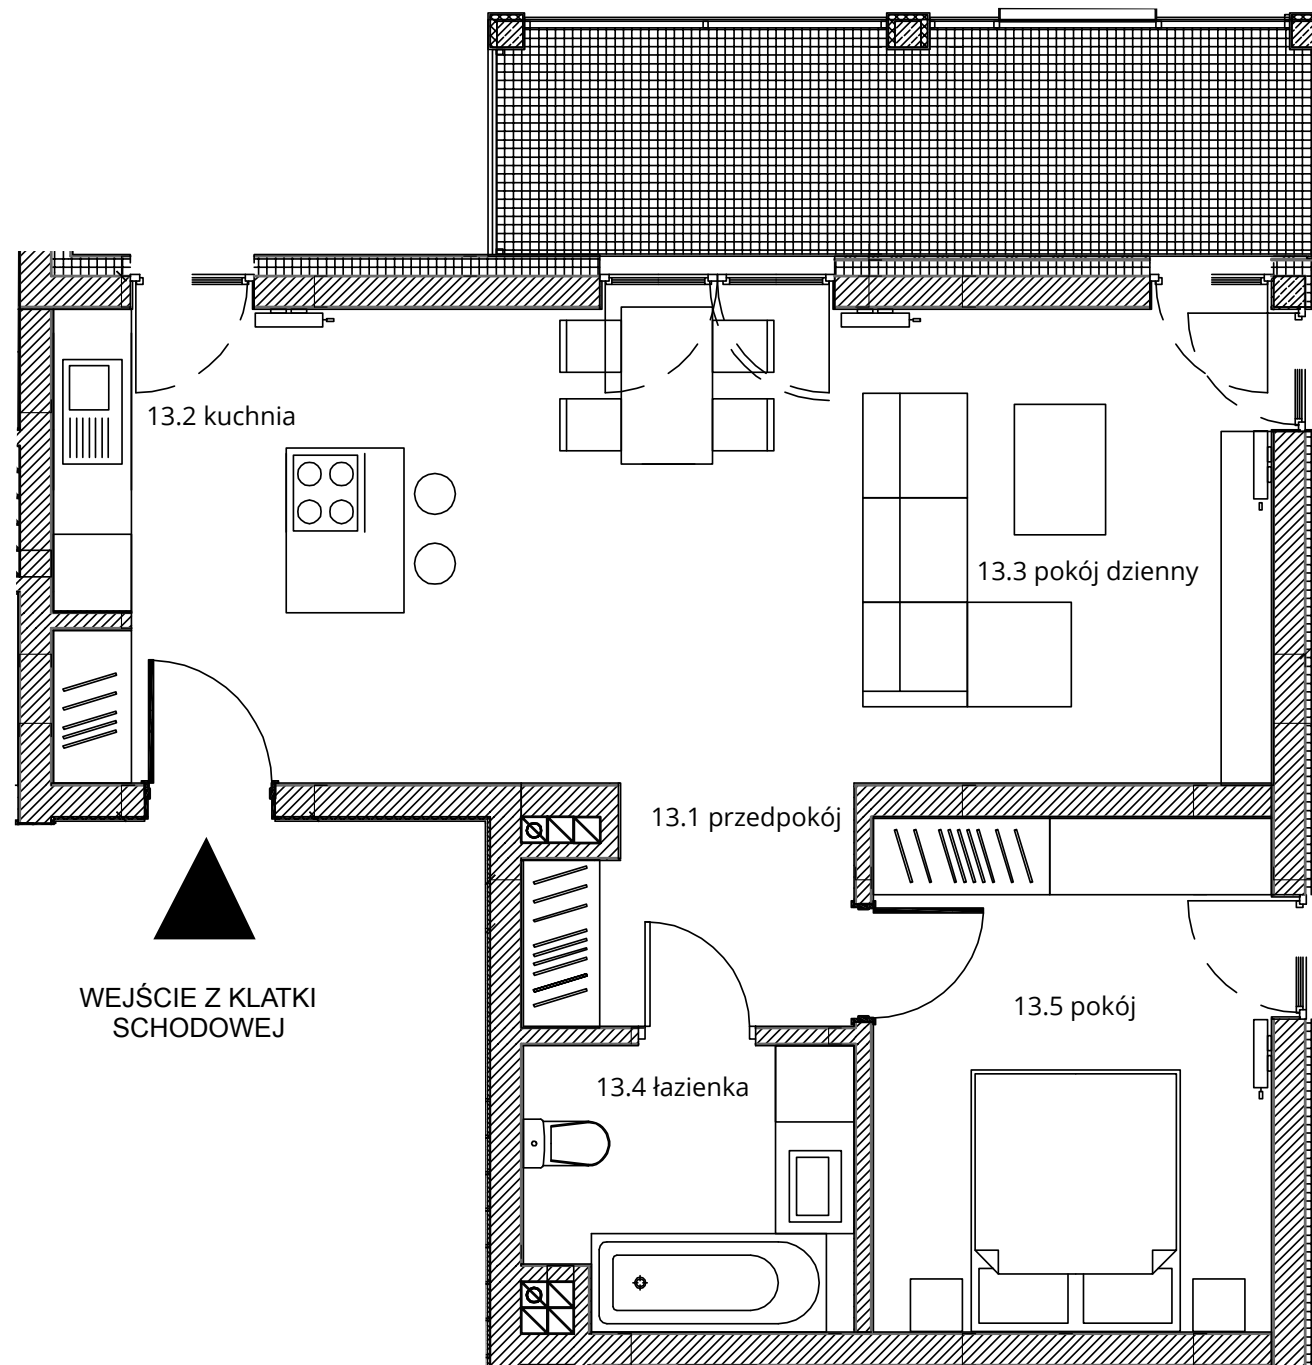

Budynek nr 3A - II piętro - Mieszkanie nr 13

NOWA CEGIELNIA
WARSZAWSKA 185

Zestawienie pomieszczeń		
l.p.	nazwa	pow.
13.1	przedpokój	10,17 m ²
13.2	kuchnia	10,24 m ²
13.3	pokój dzienny	17,65 m ²
13.4	łazienka	5,27 m ²
13.5	pokój	11,99 m ²
razem 55,32 m ²		taras - 10,78 m ²