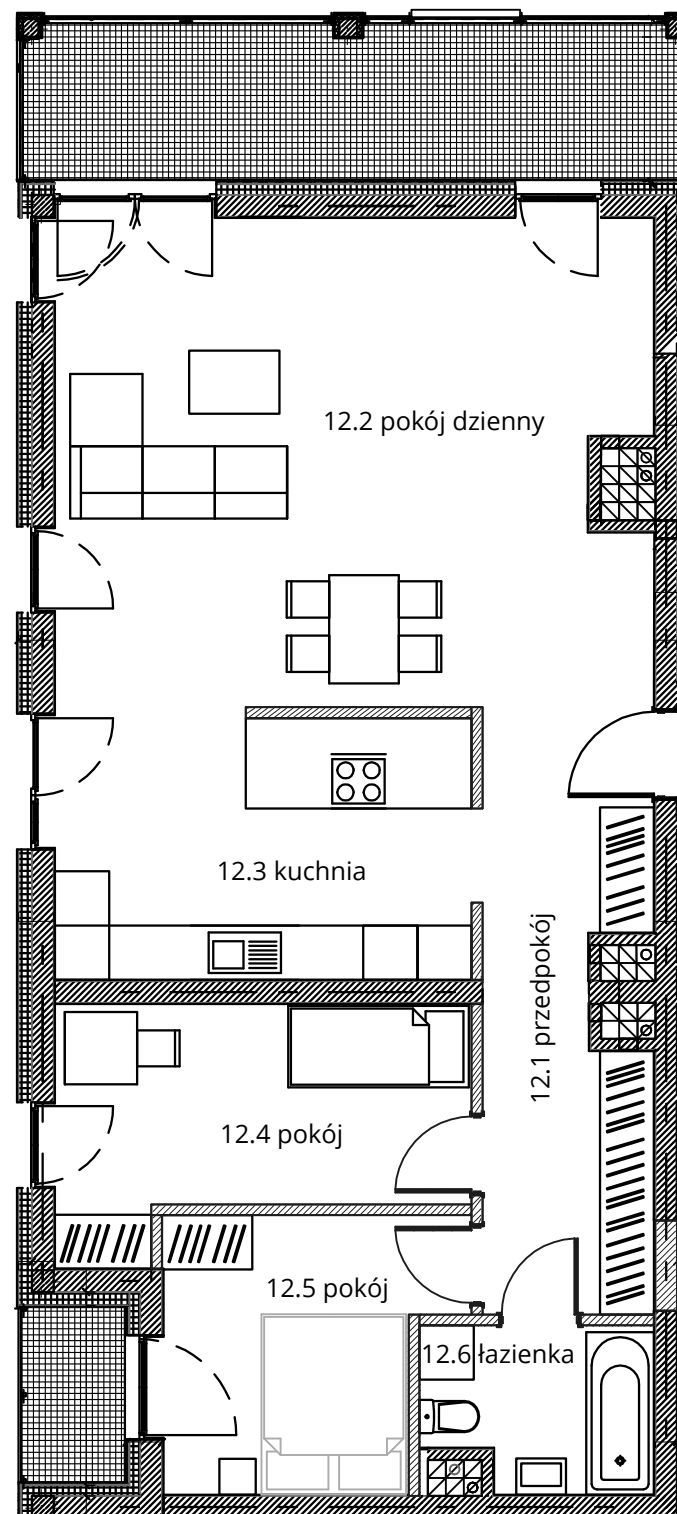

Budynek nr 3A - II piętro - Mieszkanie nr 12

NOWA CEGIELNIA
WARSZAWSKA 185

WEJŚCIE Z KLATKI
SCHODOWEJ

Zestawienie pomieszczeń		
l.p.	nazwa	pow.
12.1	przedpokój	11,72 m ²
12.2	pokój dzienny	35,03 m ²
12.3	kuchnia	13,13 m ²
12.4	pokój	10,88 m ²
12.5	pokój	9,06 m ²
12.6	łazienka	4,38 m ²
razem 84,20 m ²		taras - 2,24+12,66=14,90m ²