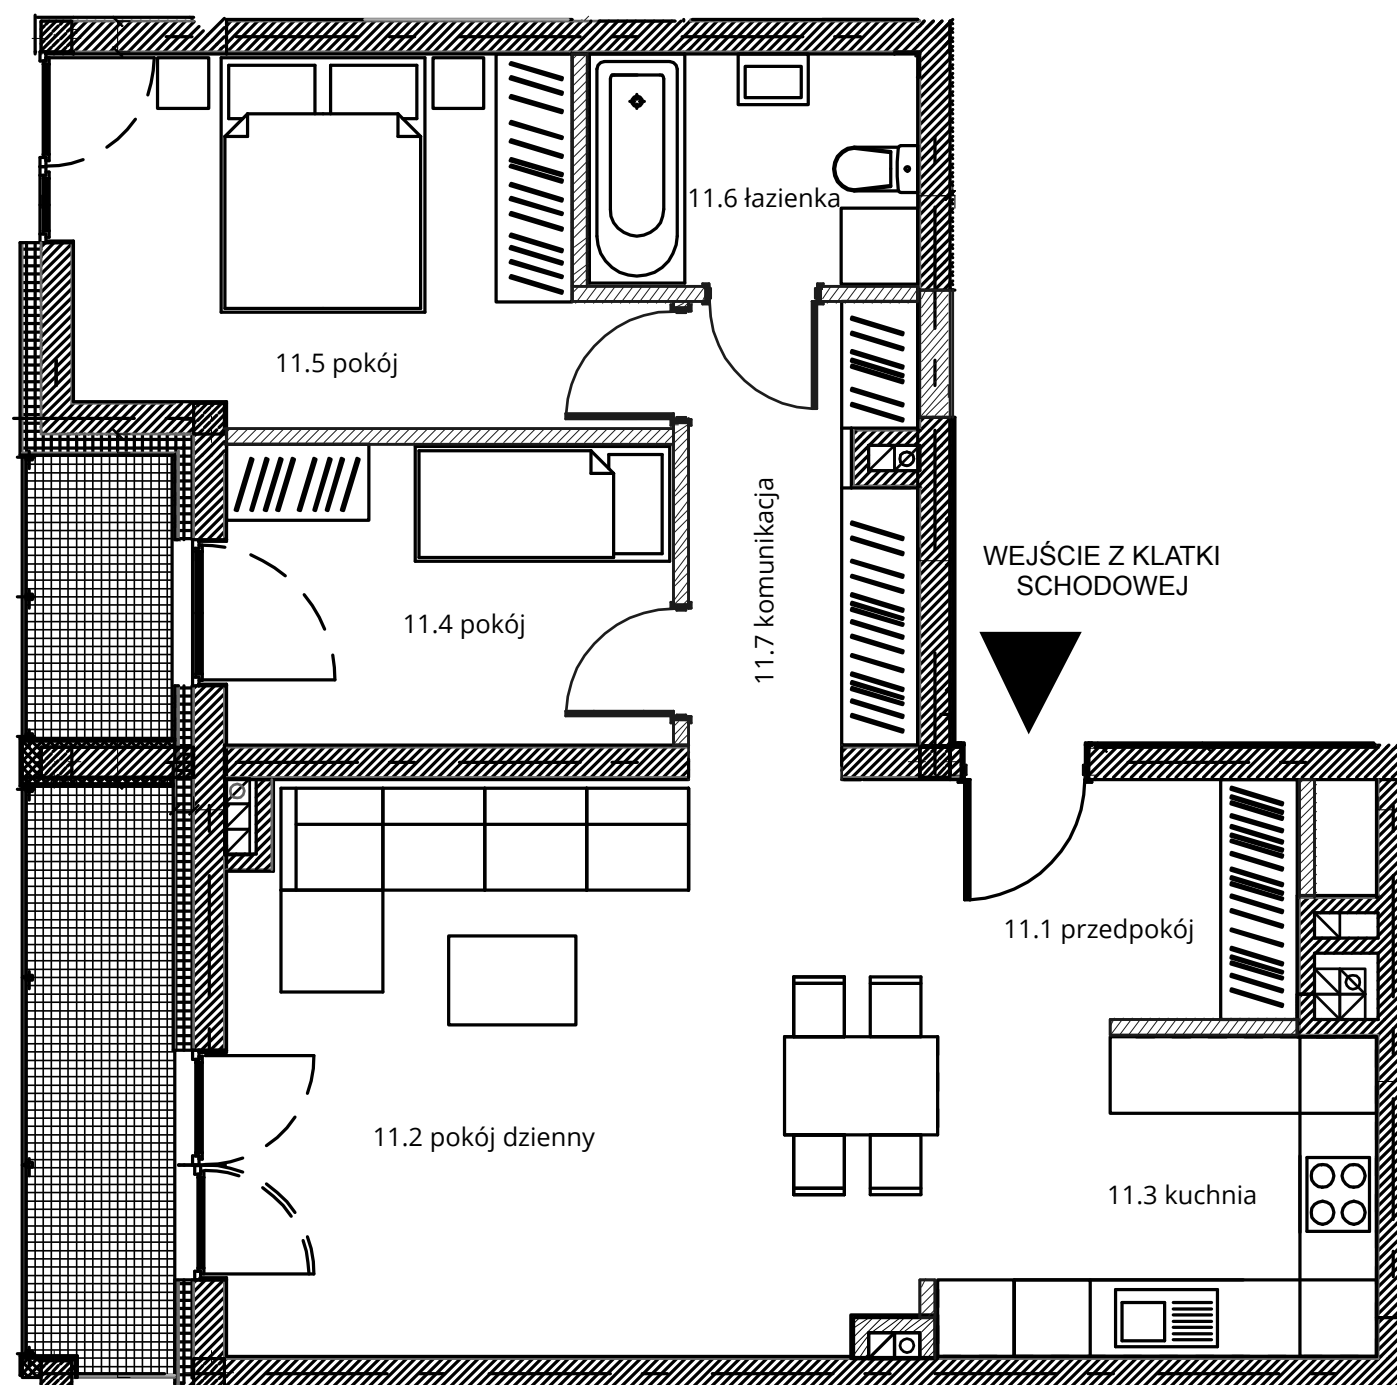

Budynek nr 3A - II piętro - Mieszkanie nr 11

NOWA CEGIELNIA
WARSZAWSKA 185

| Zestawienie pomieszczeń | | |
|----------------------------|---------------|---------------------------------------|
| l.p. | nazwa | pow. |
| 11.1 | przedpokój | 5,52 m ² |
| 11.2 | pokój dzienny | 24,73 m ² |
| 11.3 | kuchnia | 8,65 m ² |
| 11.4 | pokój | 8,21 m ² |
| 11.5 | pokój | 11,96 m ² |
| 11.6 | łazienka | 4,67 m ² |
| 11.7 | komunikacja | 5,95 m ² |
| razem 69,69 m ² | | taras - 2,56+5,33=7,89 m ² |