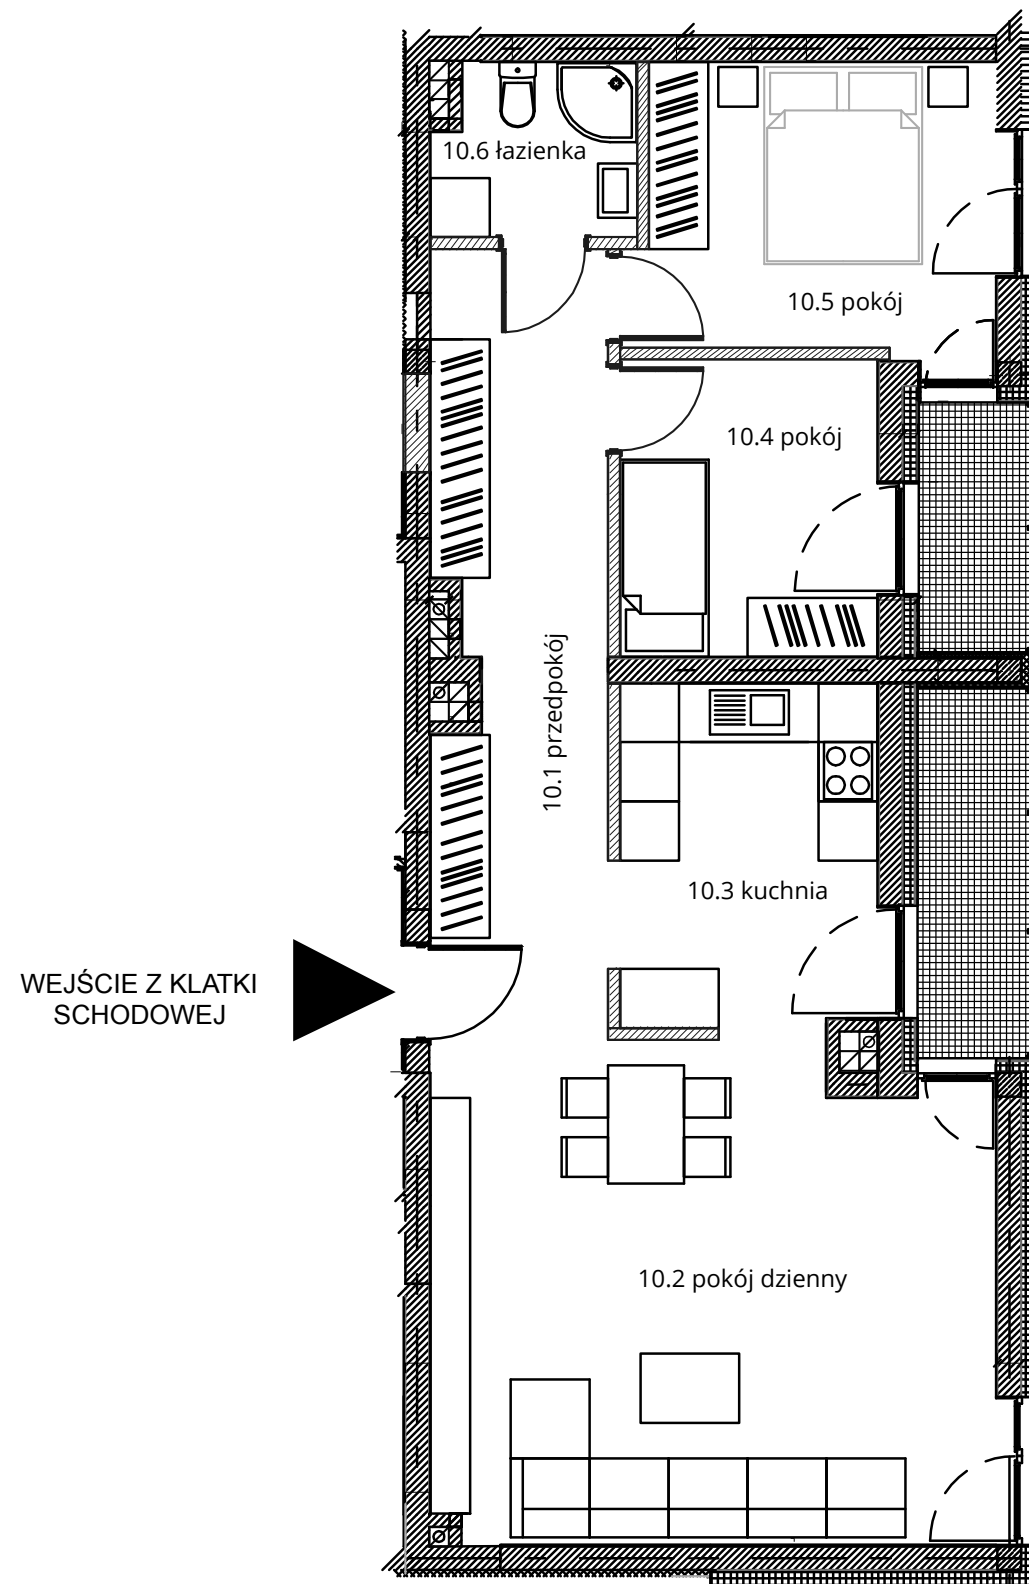

# Budynek nr 3A - I piętro - Mieszkanie nr 10

NOWA CEGIELNIA  
WARSZAWSKA 185

Zestawienie pomieszczeń		
l.p.	nazwa	pow.
10.1	przedpokój	13,77 m <sup>2</sup>
10.2	pokój dzienny	28,16 m <sup>2</sup>
10.3	kuchnia	8,98 m <sup>2</sup>
10.4	pokój	7,76 m <sup>2</sup>
10.5	pokój	10,53 m <sup>2</sup>
10.6	łazienka	3,43 m <sup>2</sup>
razem 72,65 m <sup>2</sup>		taras - 4,38+2,92=7,30 m <sup>2</sup>