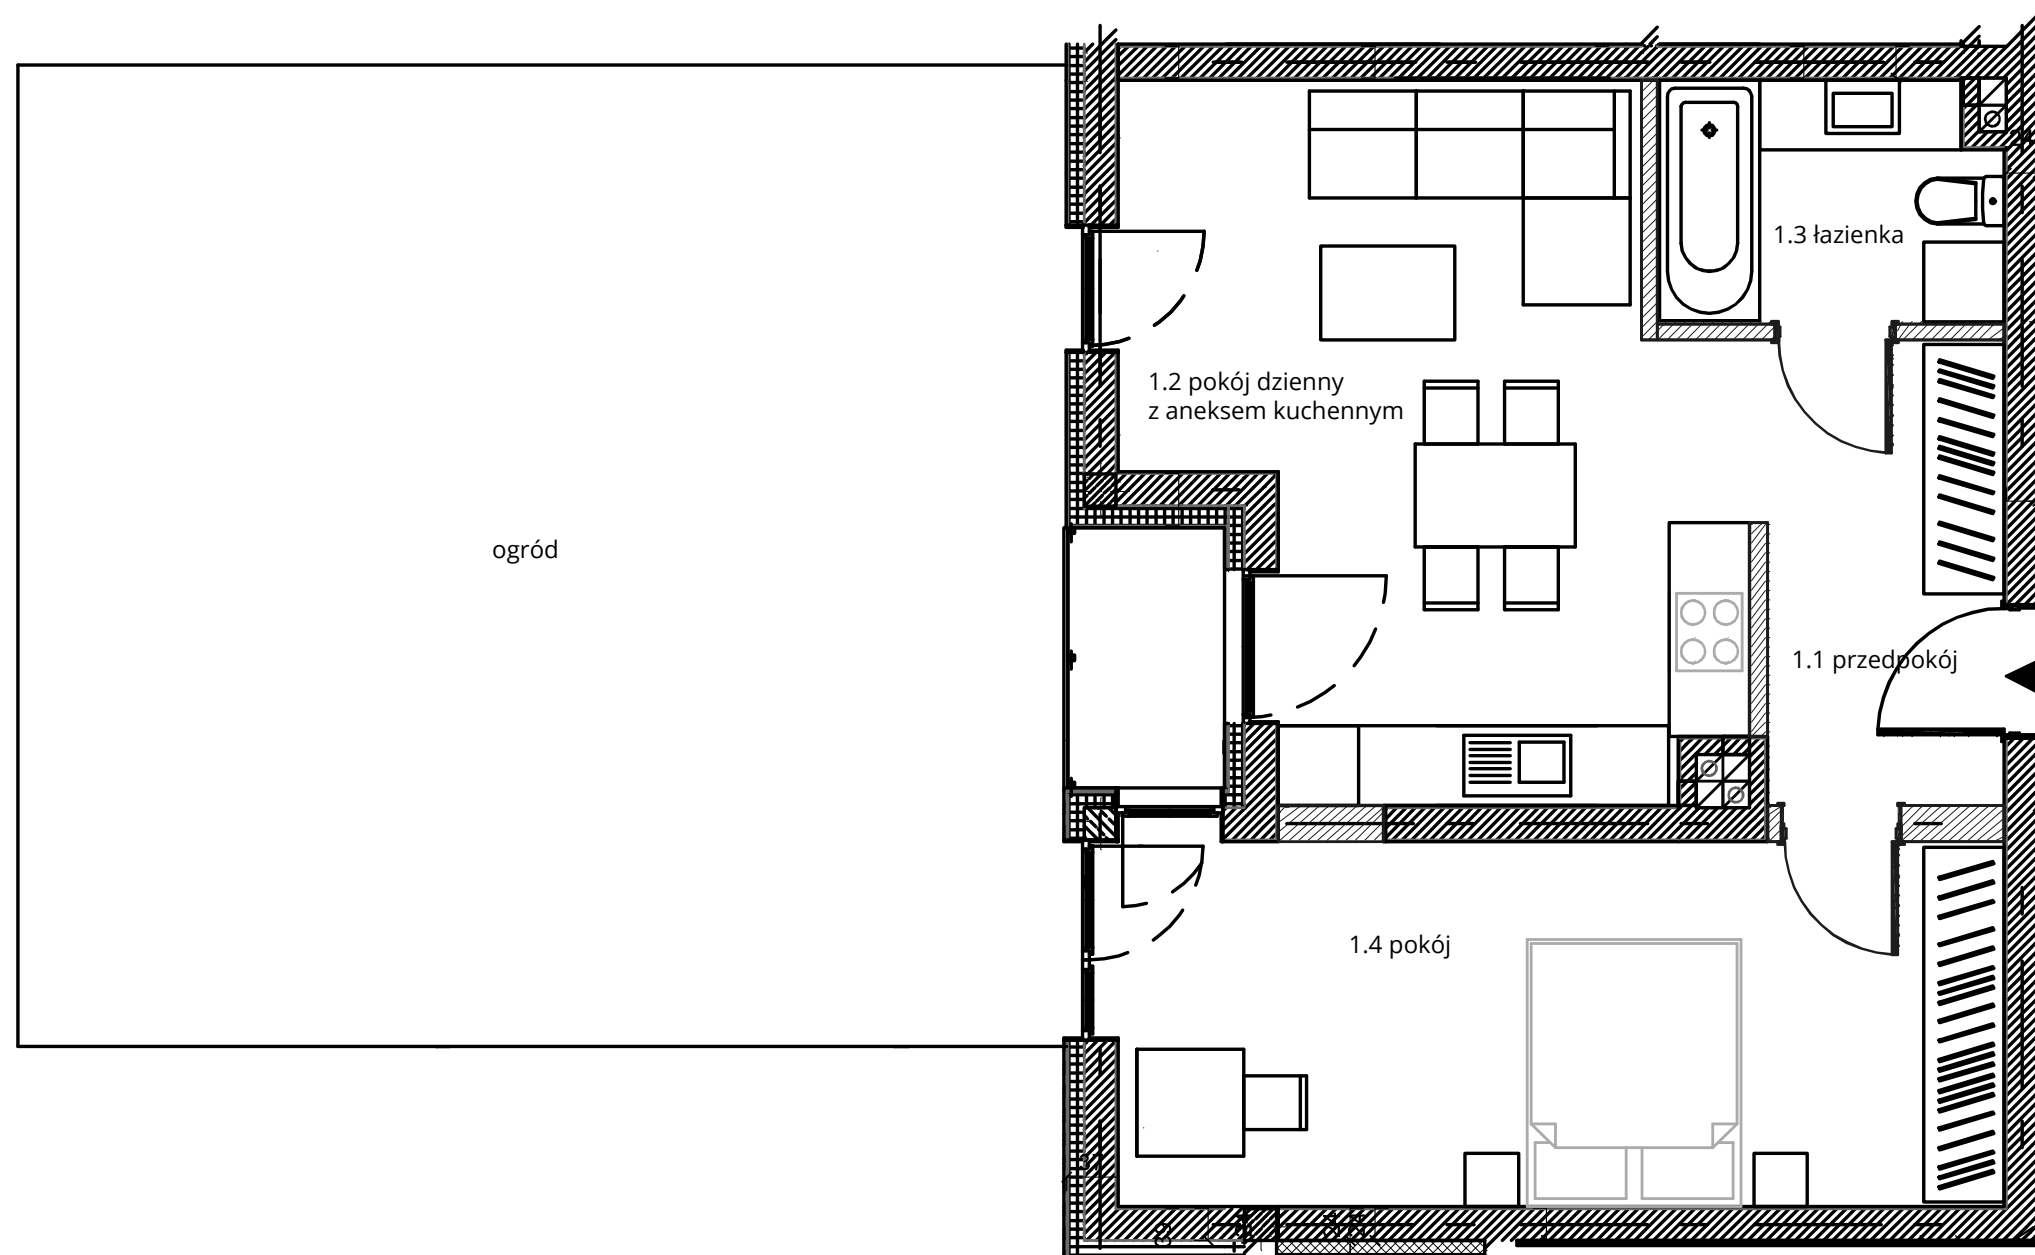

Budynek nr 3A - Parter - Mieszkanie nr 1

NOWA CEGIELNIA
WARSZAWSKA 185

Zestawienie pomieszczeń		
l.p.	nazwa	pow.
1.1	przedpokój	6,14 m ²
1.2	pokój dzienny z aneksem	20,72 m ²
1.3	łazienka	4,50 m ²
1.4	pokój	18,10 m ²
razem 49,46 m ² balkon - 2,28m ² ogród - 57,66 m ²		

WEJŚCIE Z KLATKI
SCHODOWEJ

www.nowa-cegielnia.pl

Powierzchnia ogrodu wskazana na niniejszej karcie może ulec zmianie, na co Klient wyraża zgodę.