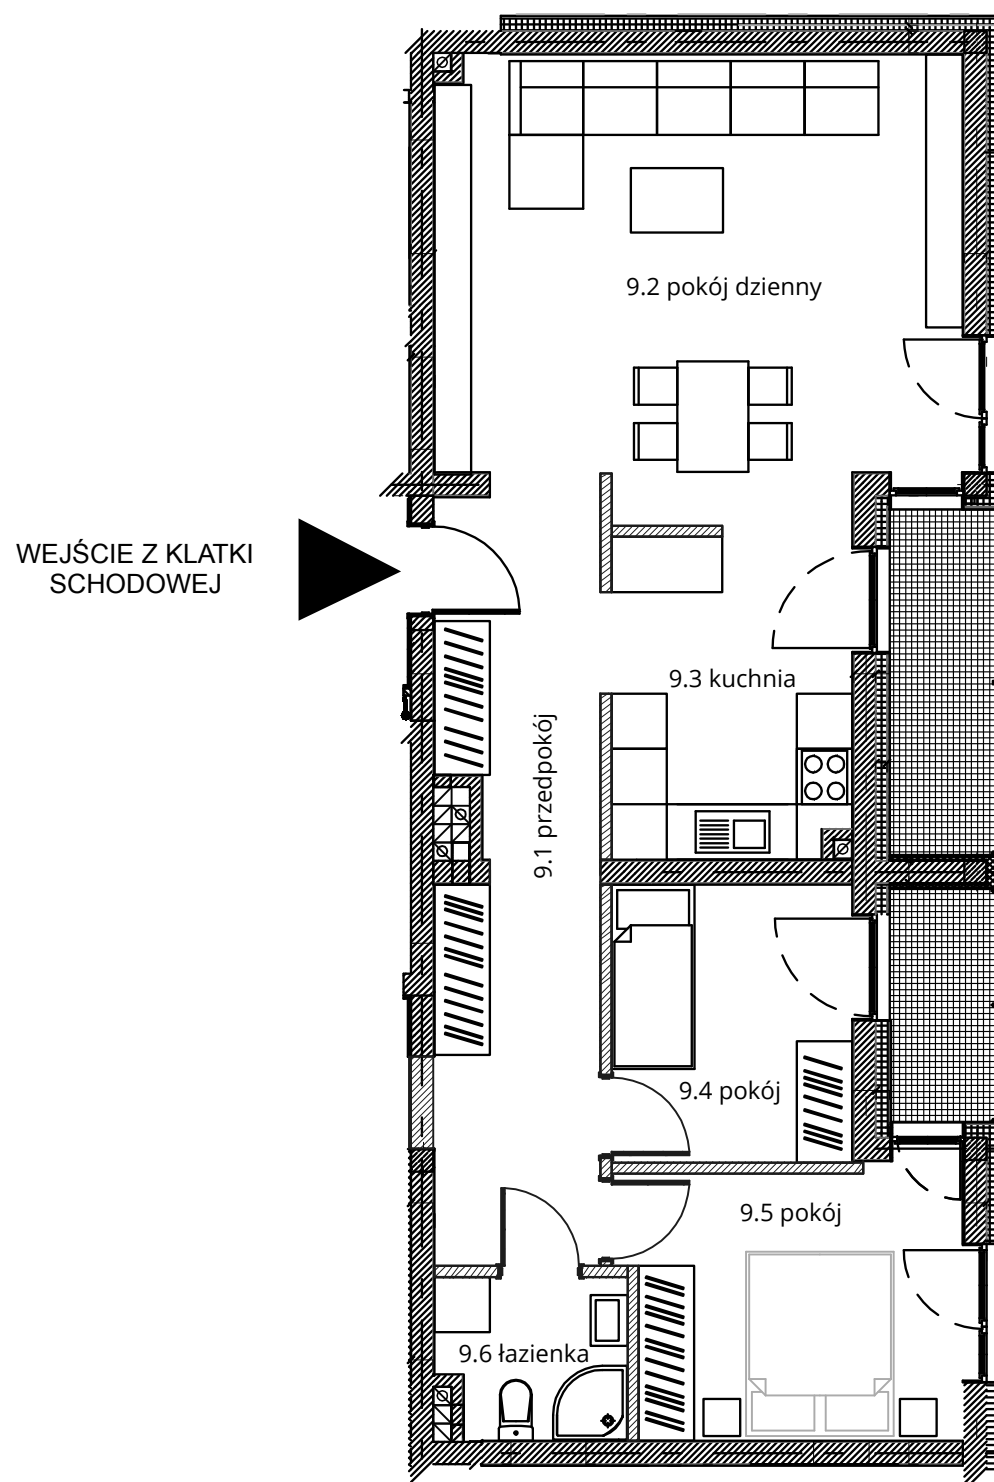

Budynek nr 3 - I piętro - Mieszkanie nr 9

NOWA CEGIELNIA
WARSZAWSKA 185

l.p.	nazwa	pow.
9.1	przedpokój	14,20 m ²
9.2	pokój dzienny	27,32 m ²
9.3	kuchnia	8,94 m ²
9.4	pokój	7,78 m ²
9.5	pokój	10,53 m ²
9.6	łazienka	3,43 m ²
razem 72,20 m ²		taras - 2,96 + 4,38 = 7,34 m ²