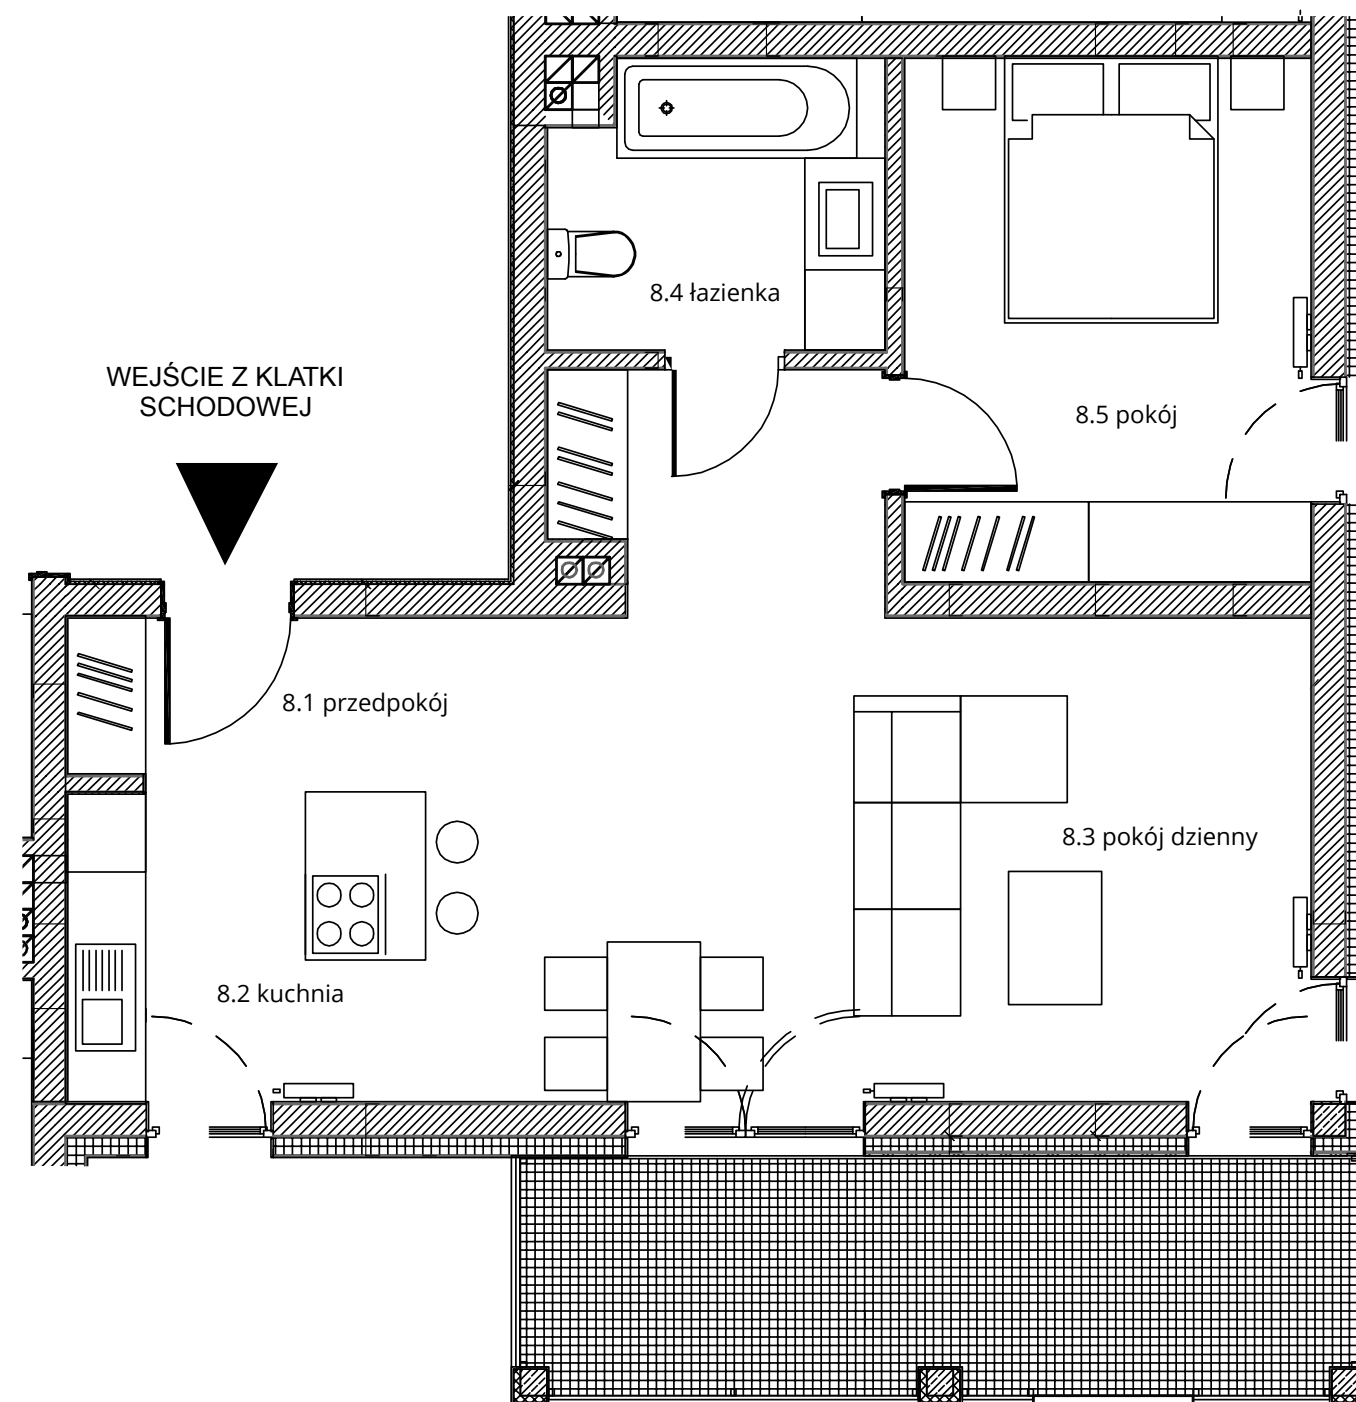

# Budynek nr 3 - I piętro - Mieszkanie nr 8

NOWA CEGIELNIA  
WARSZAWSKA 185

Zestawienie pomieszczeń		
l.p.	nazwa	pow.
8.1	przedpokój	11,45m <sup>2</sup>
8.2	kuchnia	7,99m <sup>2</sup>
8.3	pokój dzienny	18,61 m <sup>2</sup>
8.4	łazienka	5,27 m <sup>2</sup>
8.5	pokój	11,99 m <sup>2</sup>
razem 55,31 m <sup>2</sup>		taras - 11,03 m <sup>2</sup>