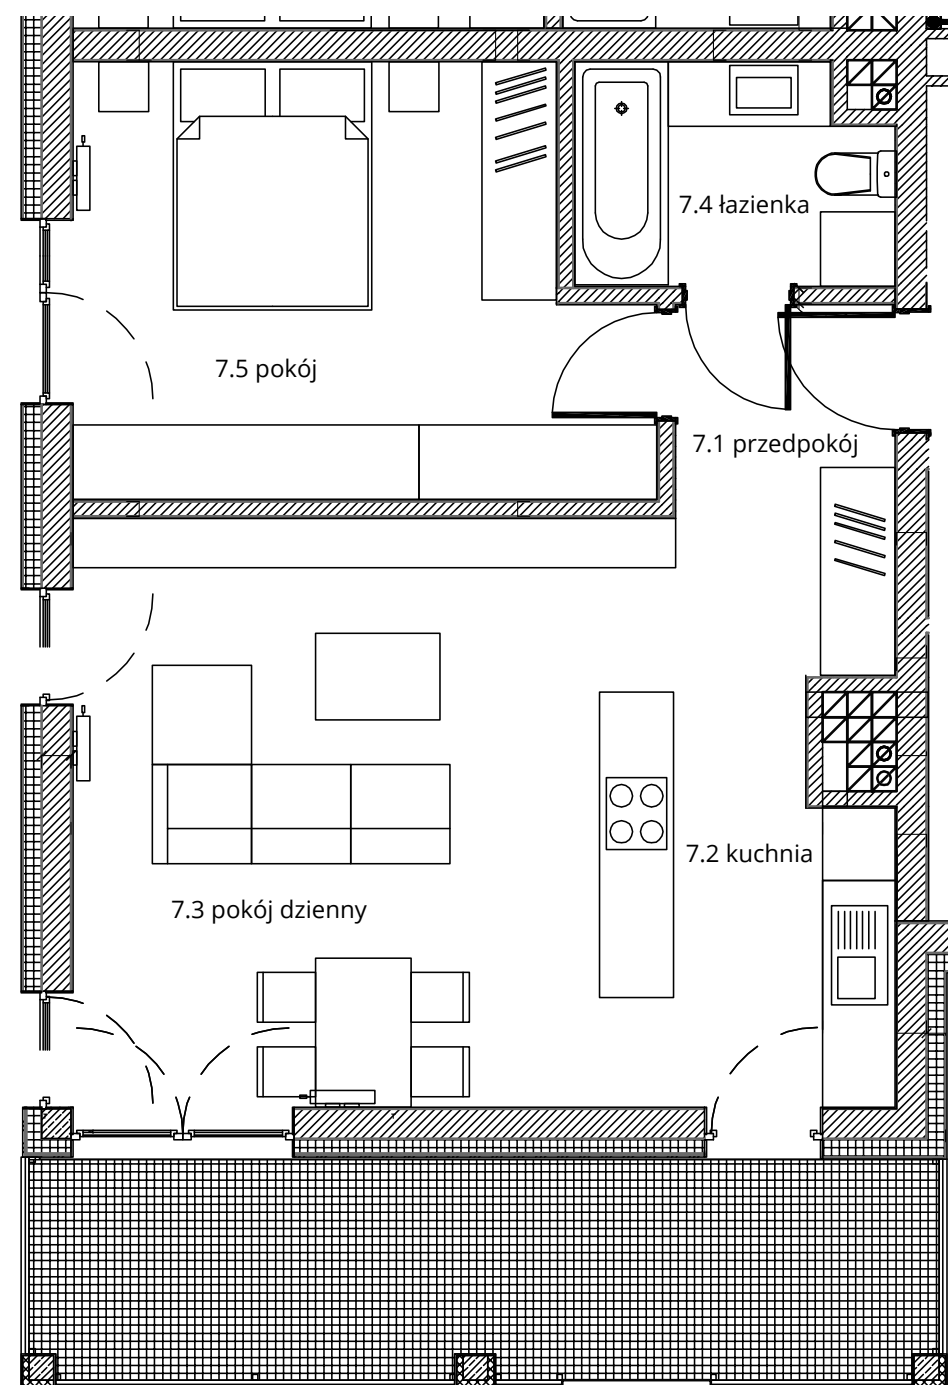

Budynek nr 3 - I piętro - Mieszkanie nr 7

NOWA CEGIELNIA
WARSZAWSKA 185

Zestawienie pomieszczeń		
l.p.	nazwa	pow.
7.1	przedpokój	5,29 m ²
7.2	kuchnia	7,53 m ²
7.3	pokój dzienny	20,95 m ²
7.4	łazienka	4,40 m ²
7.5	pokój	15,04 m ²
razem 53,21 m ²		taras - 12,90 m ²