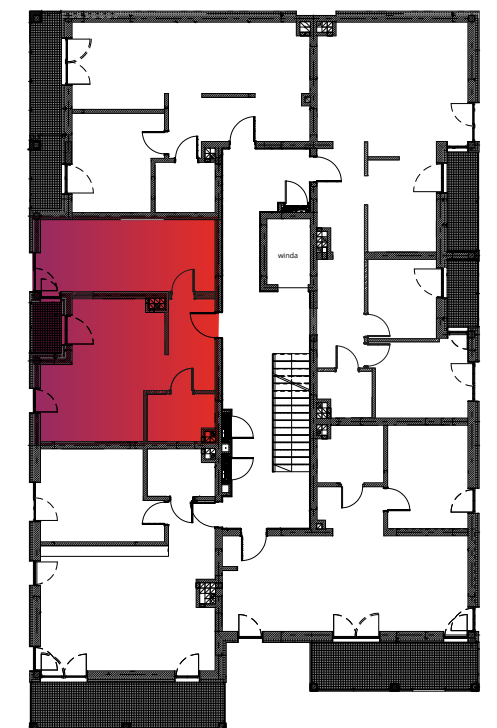

Budynek nr 3 - I piętro - Mieszkanie nr 6

NOWA CEGIELNIA
WARSZAWSKA 185

Zestawienie pomieszczeń		
l.p.	nazwa	pow.
6.1	przedpokój	6,14 m ²
6.2	pokój dzienny z aneksem	20,62 m ²
6.3	łazienka	4,40 m ²
6.4	pokój	18,10 m ²
razem 49,26 m ²		taras - 2,28 m ²