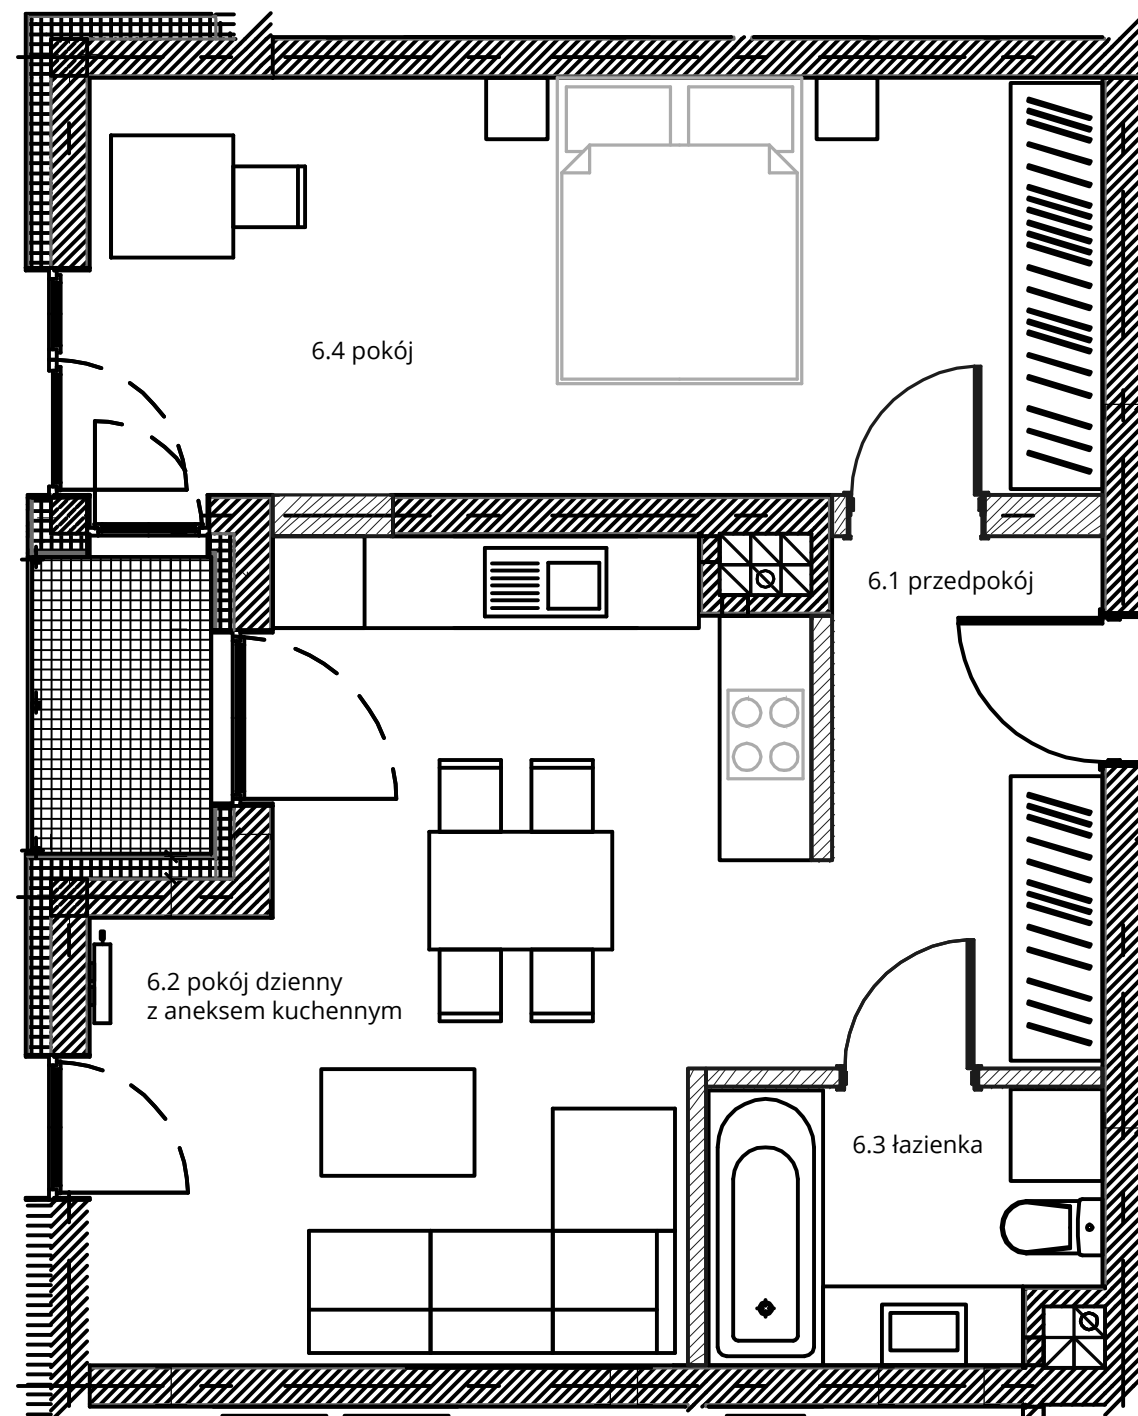

Budynek nr 3 - I piętro - Mieszkanie nr 6

NOWA CEGIELNIA
WARSZAWSKA 185

Zestawienie pomieszczeń		
l.p.	nazwa	pow.
6.1	przedpokój	6,14 m ²
6.2	pokój dzienny z aneksem	20,62 m ²
6.3	łazienka	4,40 m ²
6.4	pokój	18,10 m ²
razem 49,26 m ²		taras - 2,28 m ²