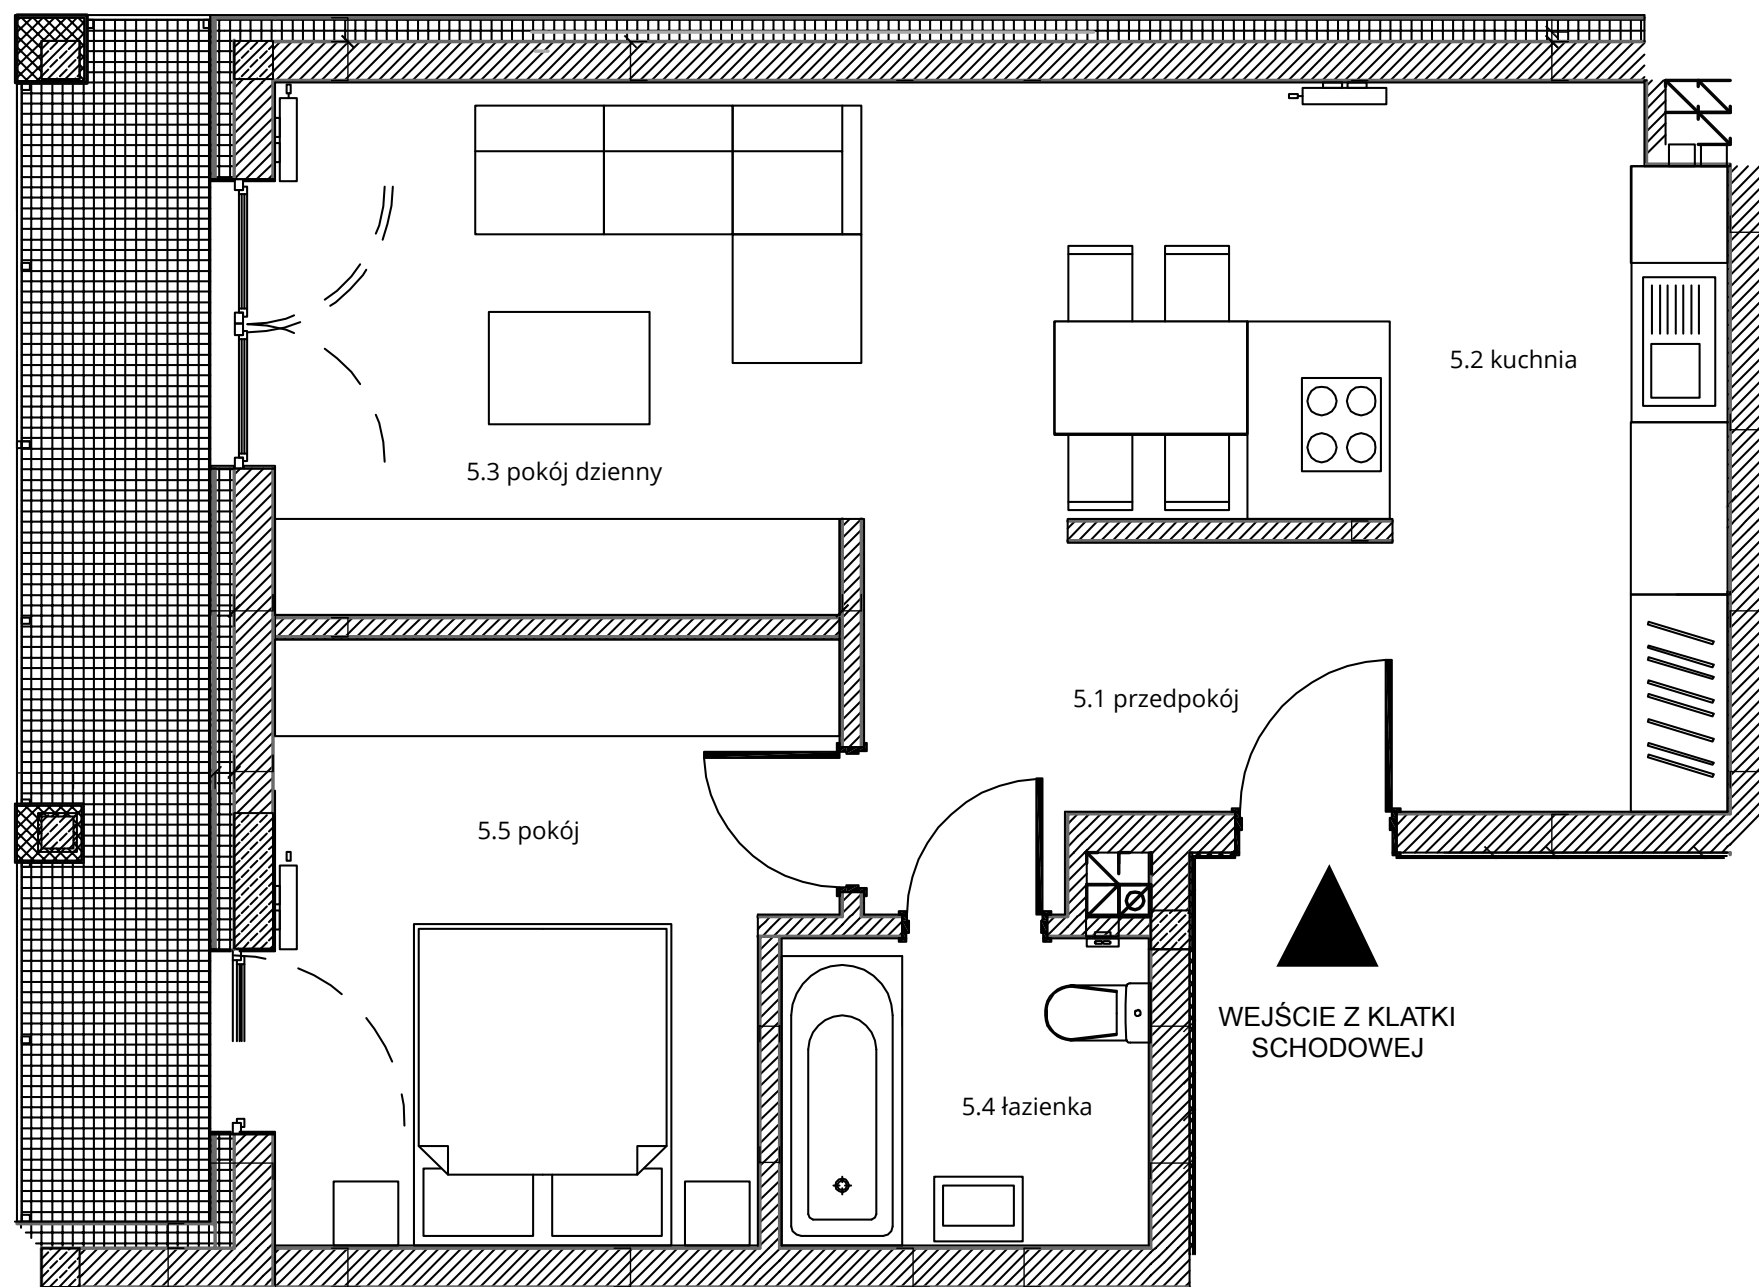

Budynek nr 3 - I piętro - Mieszkanie nr 5

NOWA CEGIELNIA
WARSZAWSKA 185

Zestawienie pomieszczeń		
l.p.	nazwa	pow.
5.1	przedpokój	9,82 m ²
5.2	kuchnia	11,12 m ²
5.3	pokój dzienny	15,64 m ²
5.4	łazienka	4,35 m ²
5.5	pokój	12,18 m ²
razem 53,11 m ²		taras - 8,44 m ²