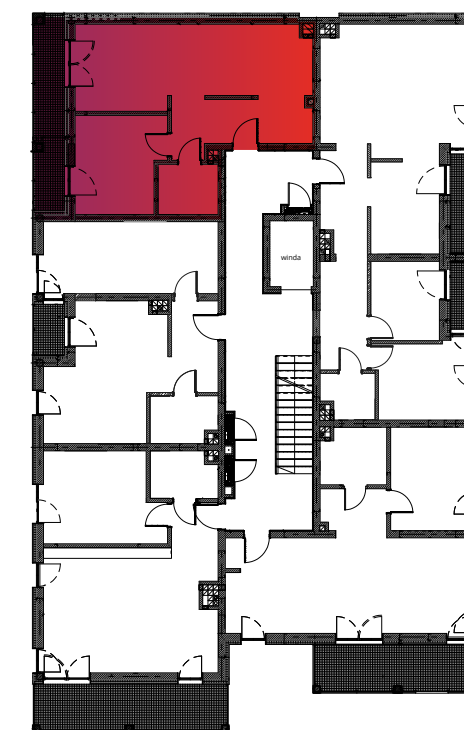

Budynek nr 3 - I piętro - Mieszkanie nr 5

NOWA CEGIELNIA
WARSZAWSKA 185

Zestawienie pomieszczeń		
l.p.	nazwa	pow.
5.1	przedpokój	9,82 m ²
5.2	kuchnia	11,12 m ²
5.3	pokój dzienny	15,64 m ²
5.4	łazienka	4,35 m ²
5.5	pokój	12,18 m ²
razem 53,11 m ²		taras - 8,44 m ²