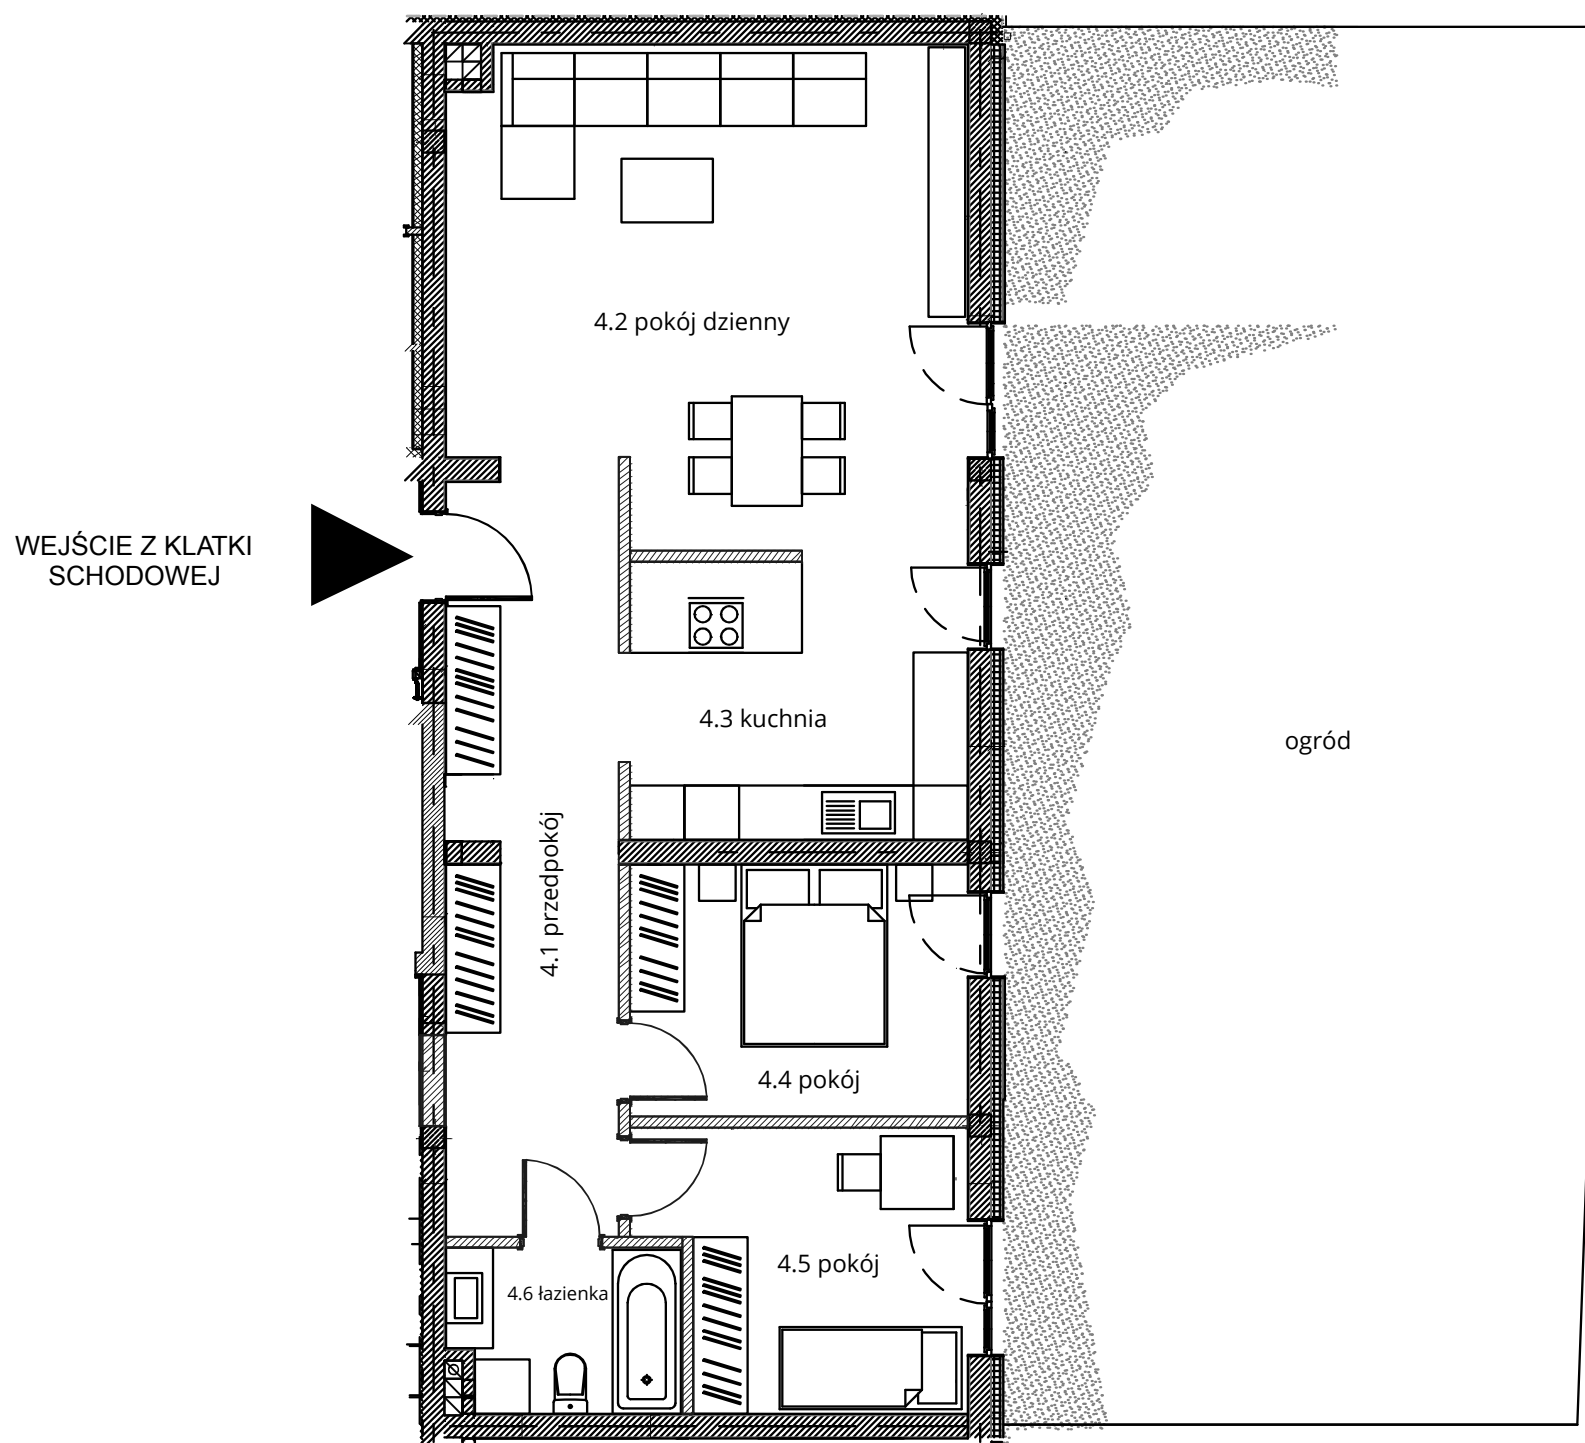

Budynek nr 3 - Parter - Mieszkanie nr 4

NOWA CEGIELNIA
WARSZAWSKA 185

Zestawienie pomieszczeń		
l.p.	nazwa	pow.
4.1	przedpokój	15,19 m ²
4.2	pokój dzienny	29,58 m ²
4.3	kuchnia	11,13 m ²
4.4	pokój	10,18 m ²
4.5	pokój	10,21 m ²
4.6	łazienka	4,44 m ²
razem 81,31 m ²		ogród - 99,38 m ²

www.nowa-cegielnia.pl

Powierzchnia ogrodu wskazana na niniejszej karcie może ulec zmianie, na co Klient wyraża zgodę.