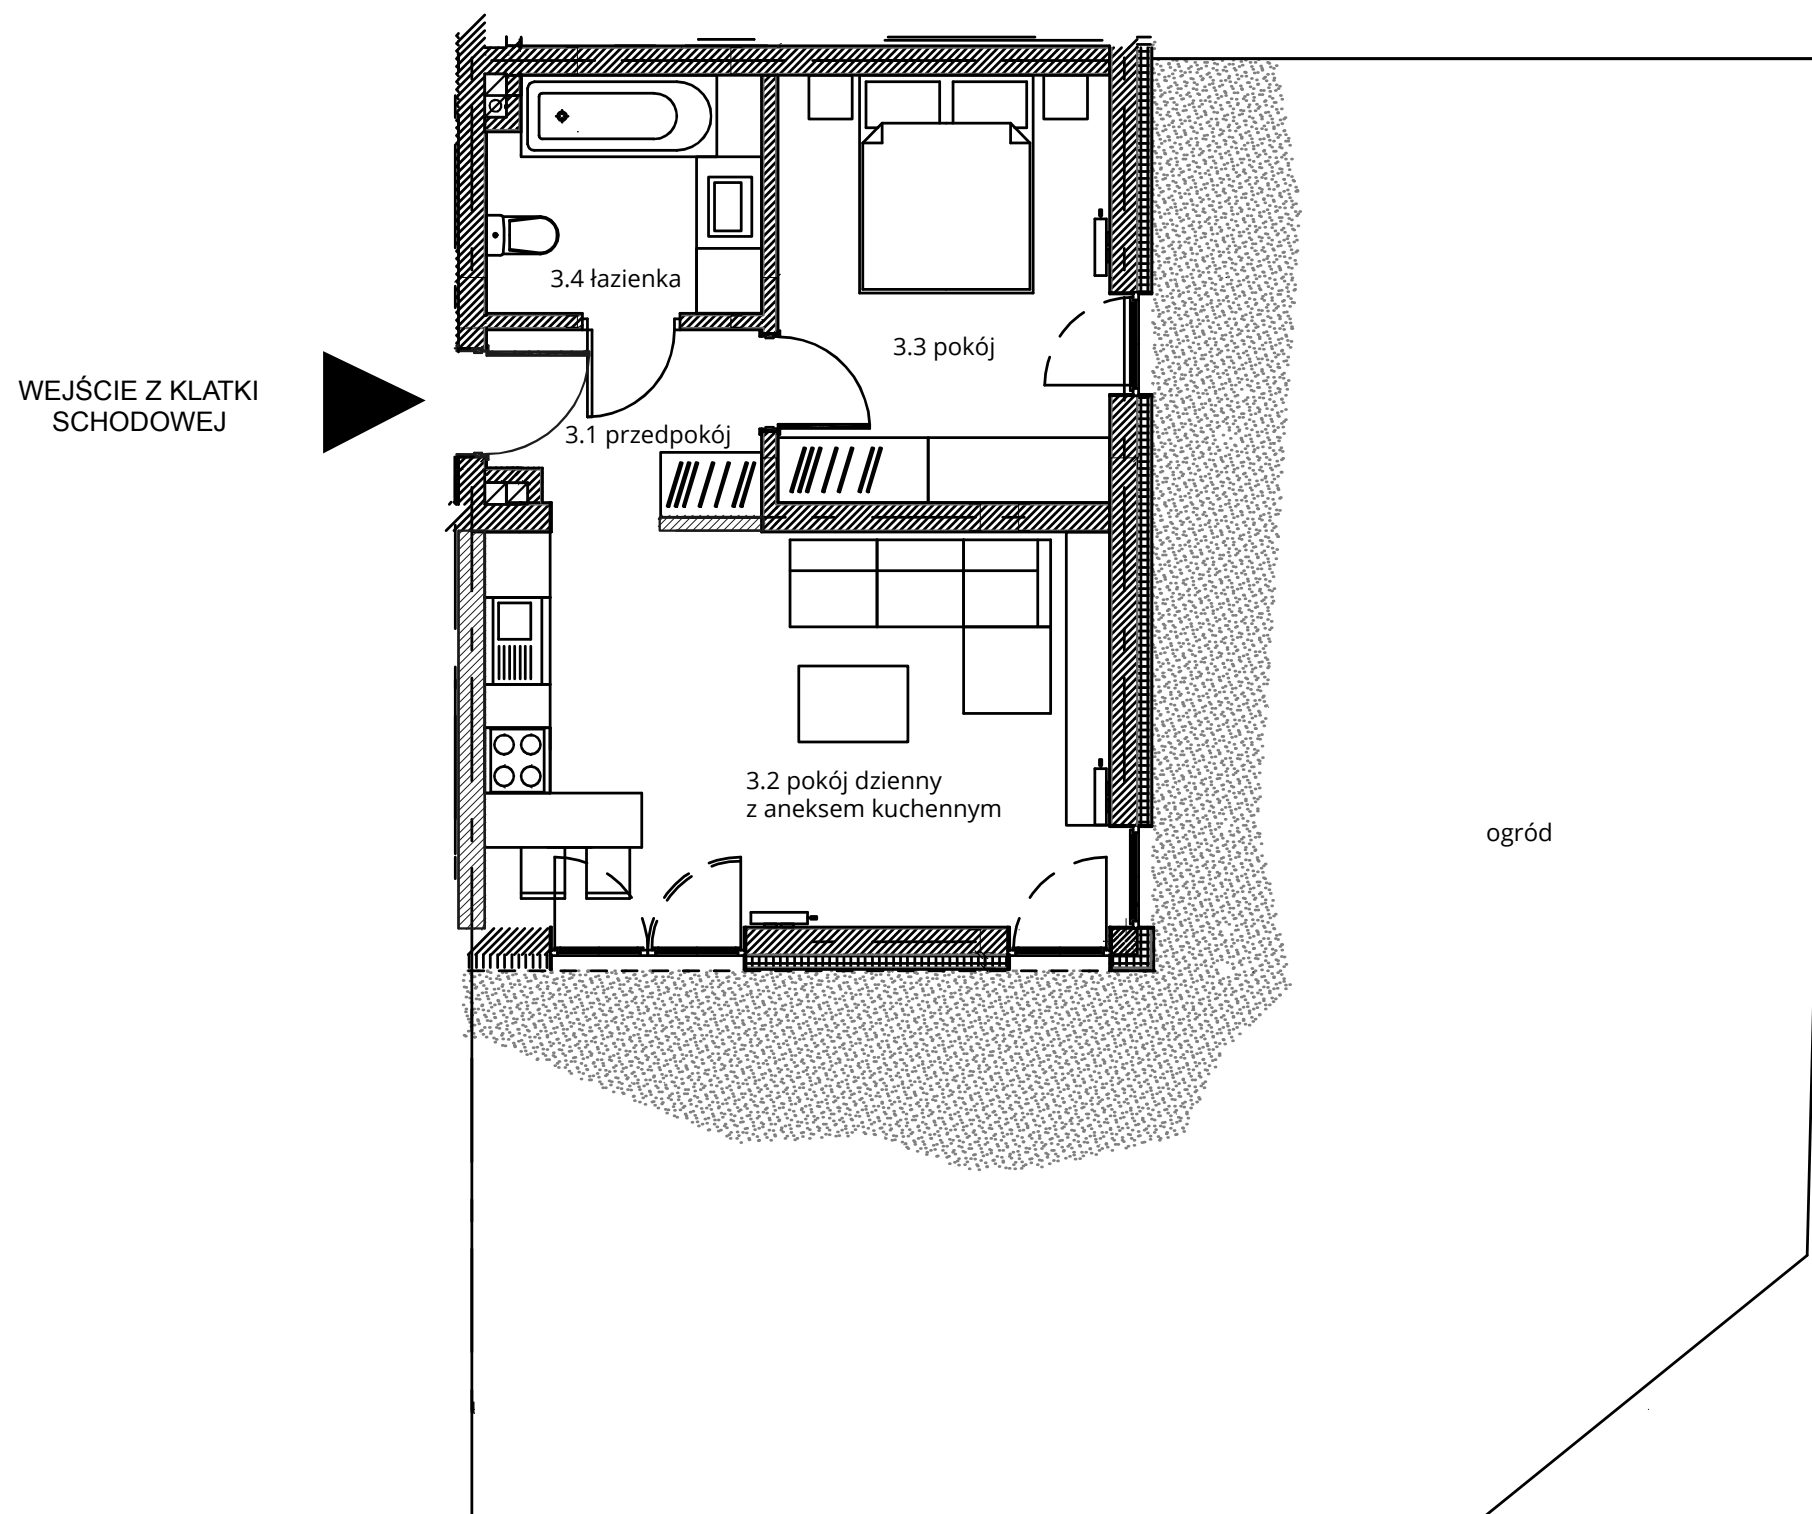

# Budynek nr 3 - Parter - Mieszkanie nr 3

**NOWA CEGIELNIA**  
WARSZAWSKA 185

Zestawienie pomieszczeń		
l.p.	nazwa	pow.
3.1	przedpokój	4,01 m <sup>2</sup>
3.2	pokój dzienny z aneksem	20,80 m <sup>2</sup>
3.3	pokój	11,99 m <sup>2</sup>
3.4	łazienka	5,37 m <sup>2</sup>
razem 42,17 m <sup>2</sup>		ogród - 110,38 m <sup>2</sup>

[www.cegielniapark.pl](http://www.cegielniapark.pl)

Powierzchnia ogrodu wskazana na niniejszej karcie może ulec zmianie, na co Klient wyraża zgodę.