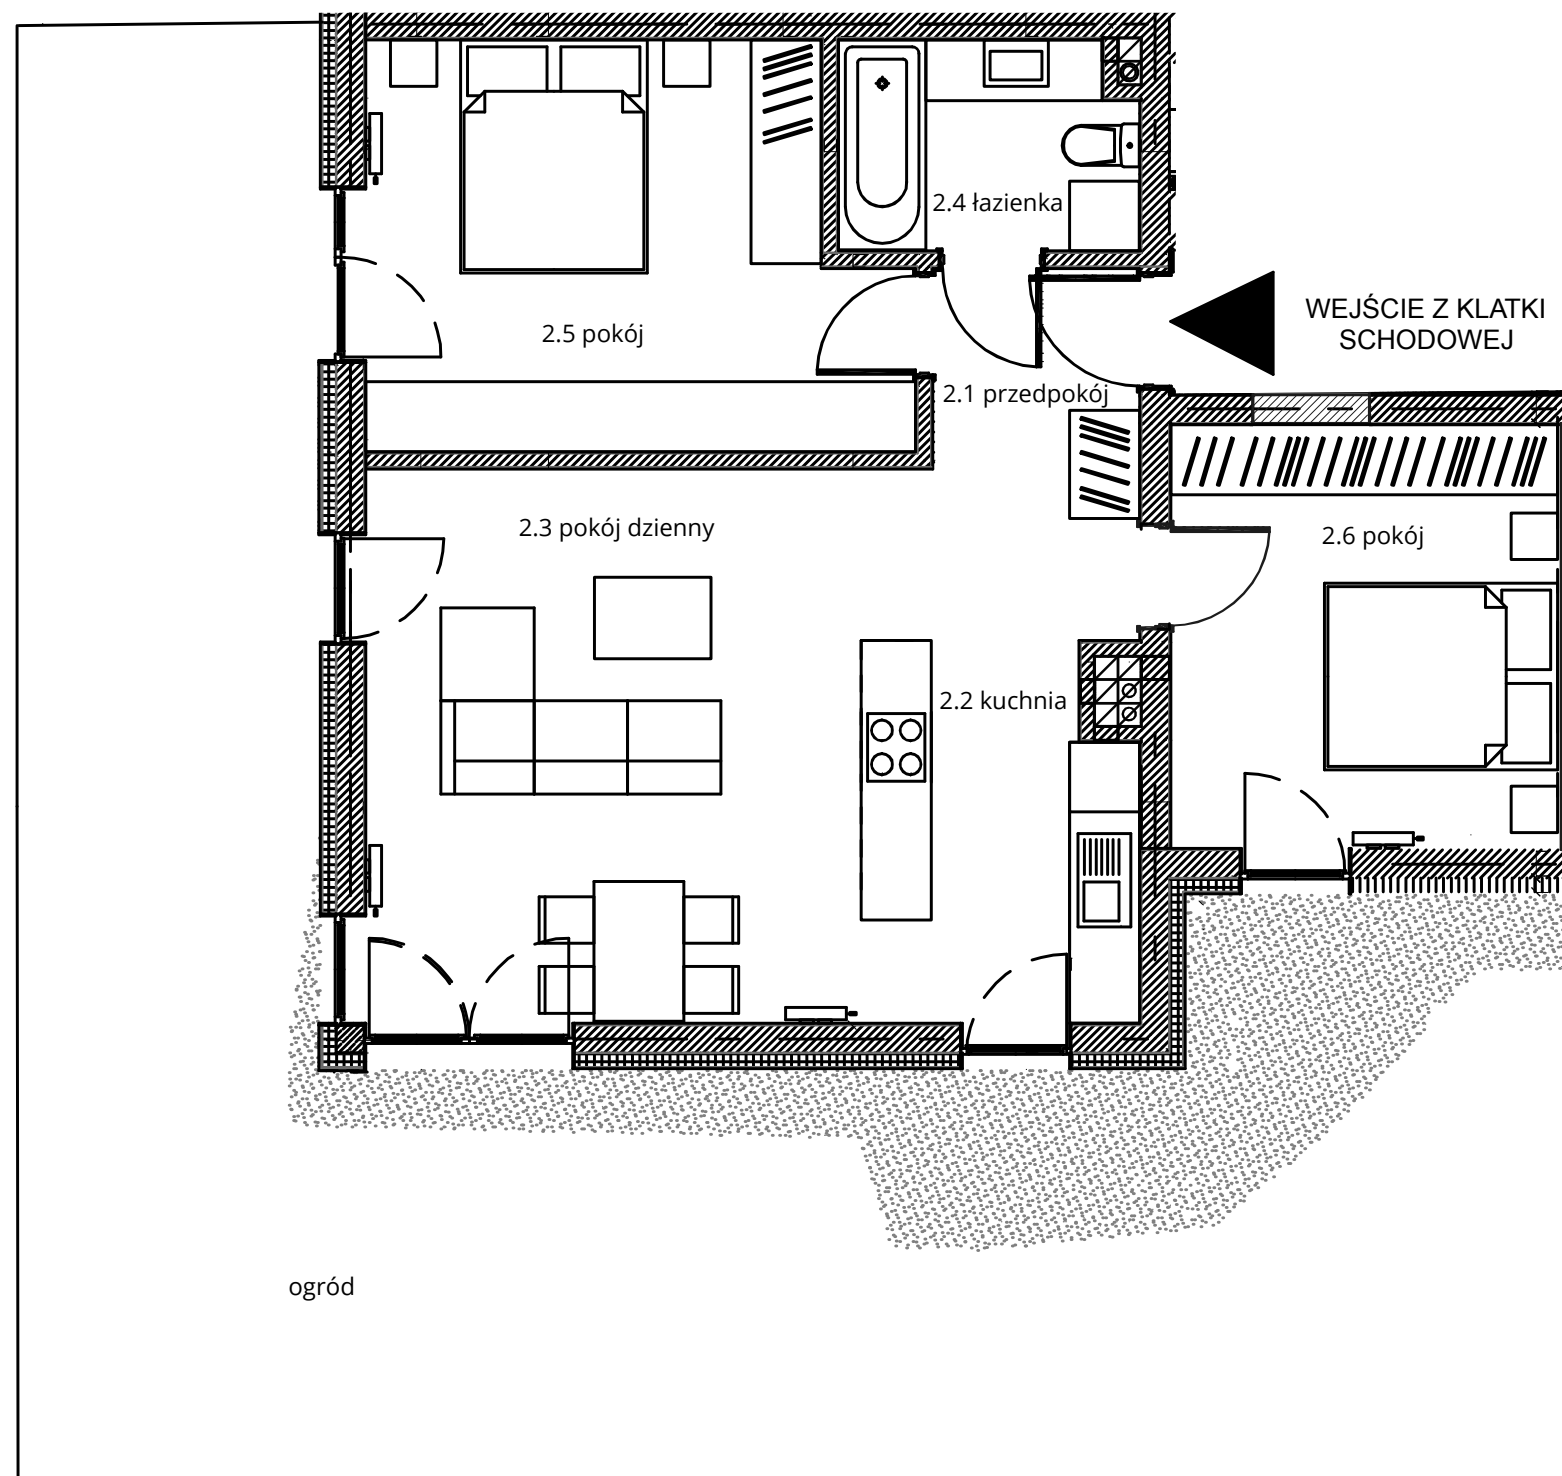

# Budynek nr 3 - Parter - Mieszkanie nr 2

NOWA CEGIELNIA  
WARSZAWSKA 185

Zestawienie pomieszczeń		
l.p.	nazwa	pow.
2.1	przedpokój	5,66 m <sup>2</sup>
2.2	kuchnia	7,35 m <sup>2</sup>
2.3	pokój dzienny	21,08 m <sup>2</sup>
2.4	łazienka	4,50 m <sup>2</sup>
2.5	pokój	15,04 m <sup>2</sup>
2.6	pokój	12,09 m <sup>2</sup>
razem 65,72 m <sup>2</sup>		ogród - 76,25 m <sup>2</sup>

[www.nowa-cegielnia.pl](http://www.nowa-cegielnia.pl)

Powierzchnia ogrodu wskazana na niniejszej karcie może ulec zmianie, na co Klient wyraża zgodę.