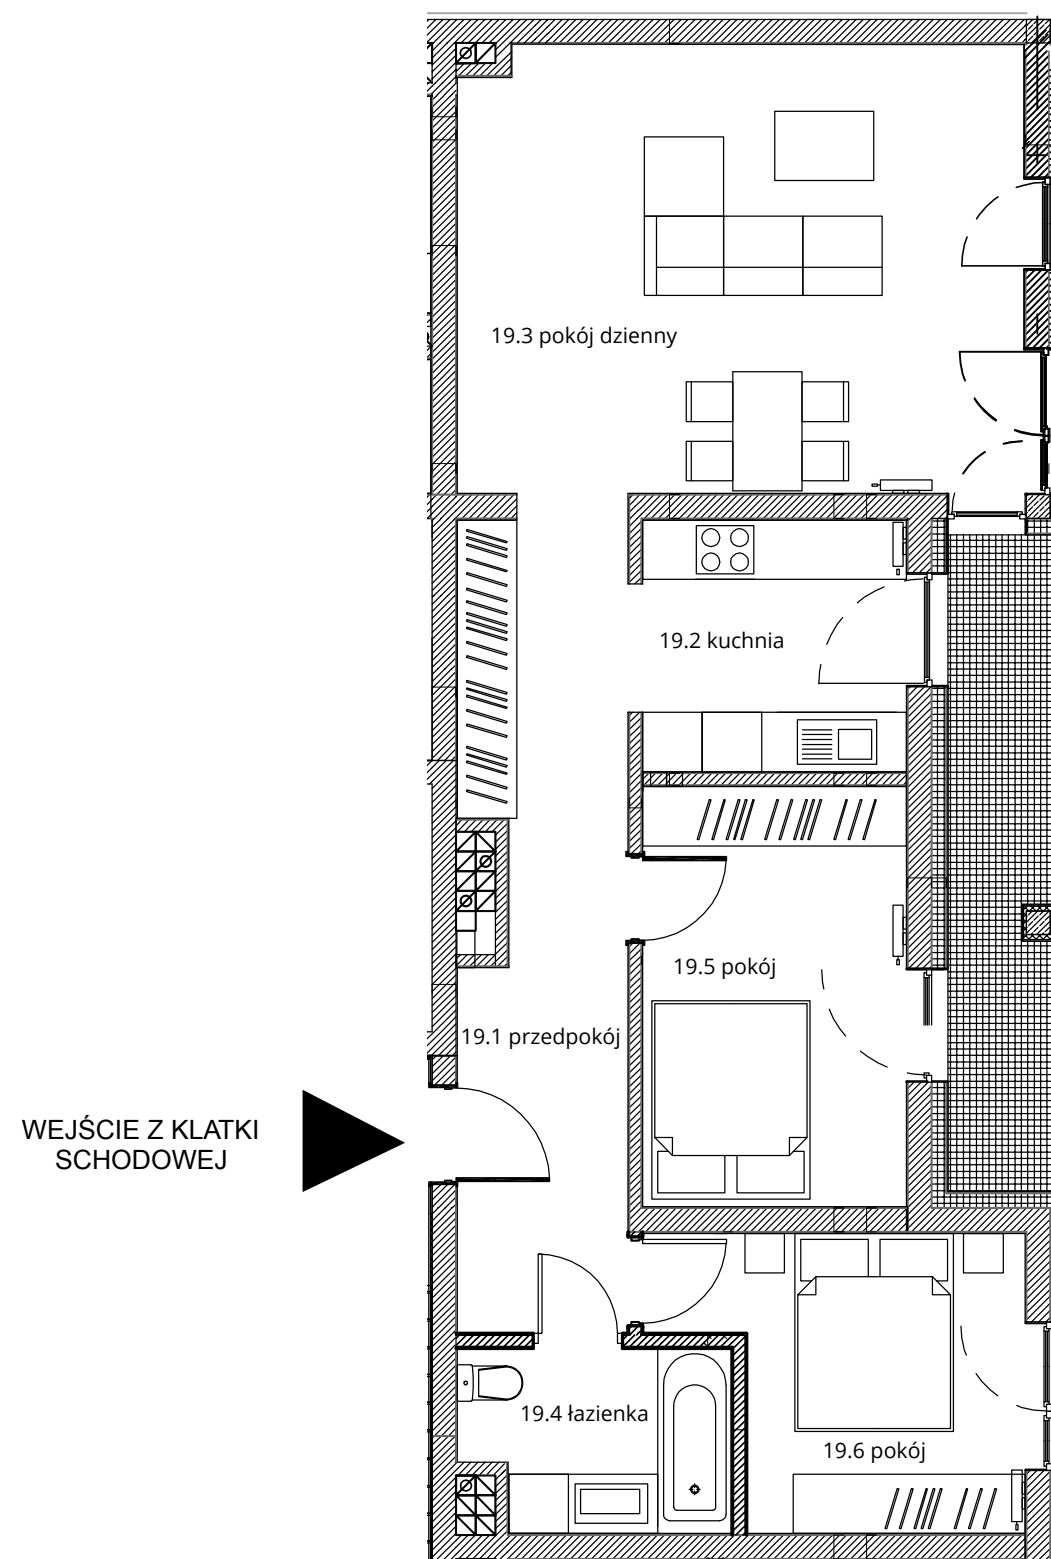

Budynek nr 3 - III piętro - Mieszkanie nr 19

NOWA CEGIELNIA
WARSZAWSKA 185

Zestawienie pomieszczeń		
l.p.	nazwa	pow.
19.1	przedpokój	13,34 m ²
19.2	kuchnia	6,76 m ²
19.3	pokój dzienny	25,79 m ²
19.4	łazienka	4,81 m ²
19.5	pokój	11,18 m ²
19.6	pokój	9,57 m ²
razem 71,45 m ²		taras - 7,50 m ²