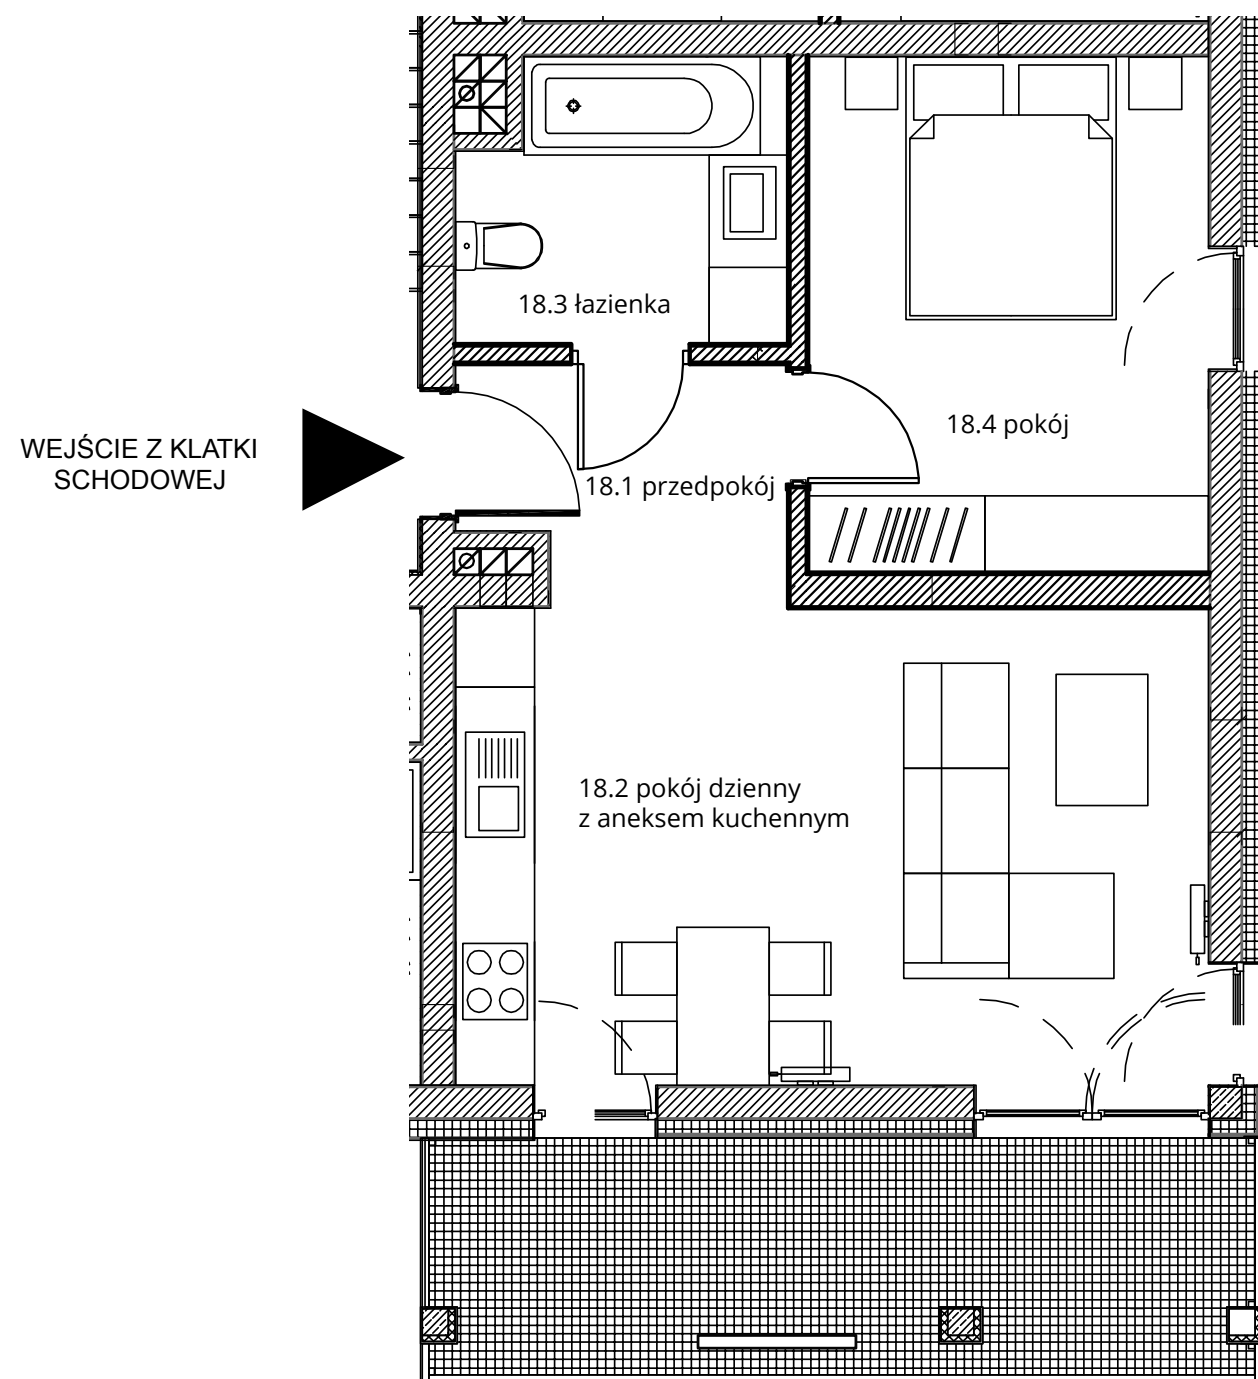

Budynek nr 3 - III piętro - Mieszkanie nr 18

NOWA CEGIELNIA
WARSZAWSKA 185

Zestawienie pomieszczeń		
l.p.	nazwa	pow.
18.1	przedpokój	4,28 m ²
18.2	pokój dz. z aneksem kuch.	20,80 m ²
18.3	łazienka	5,17 m ²
18.4	pokój	11,99 m ²
razem 42,24 m ²		taras - 10,74 m ²