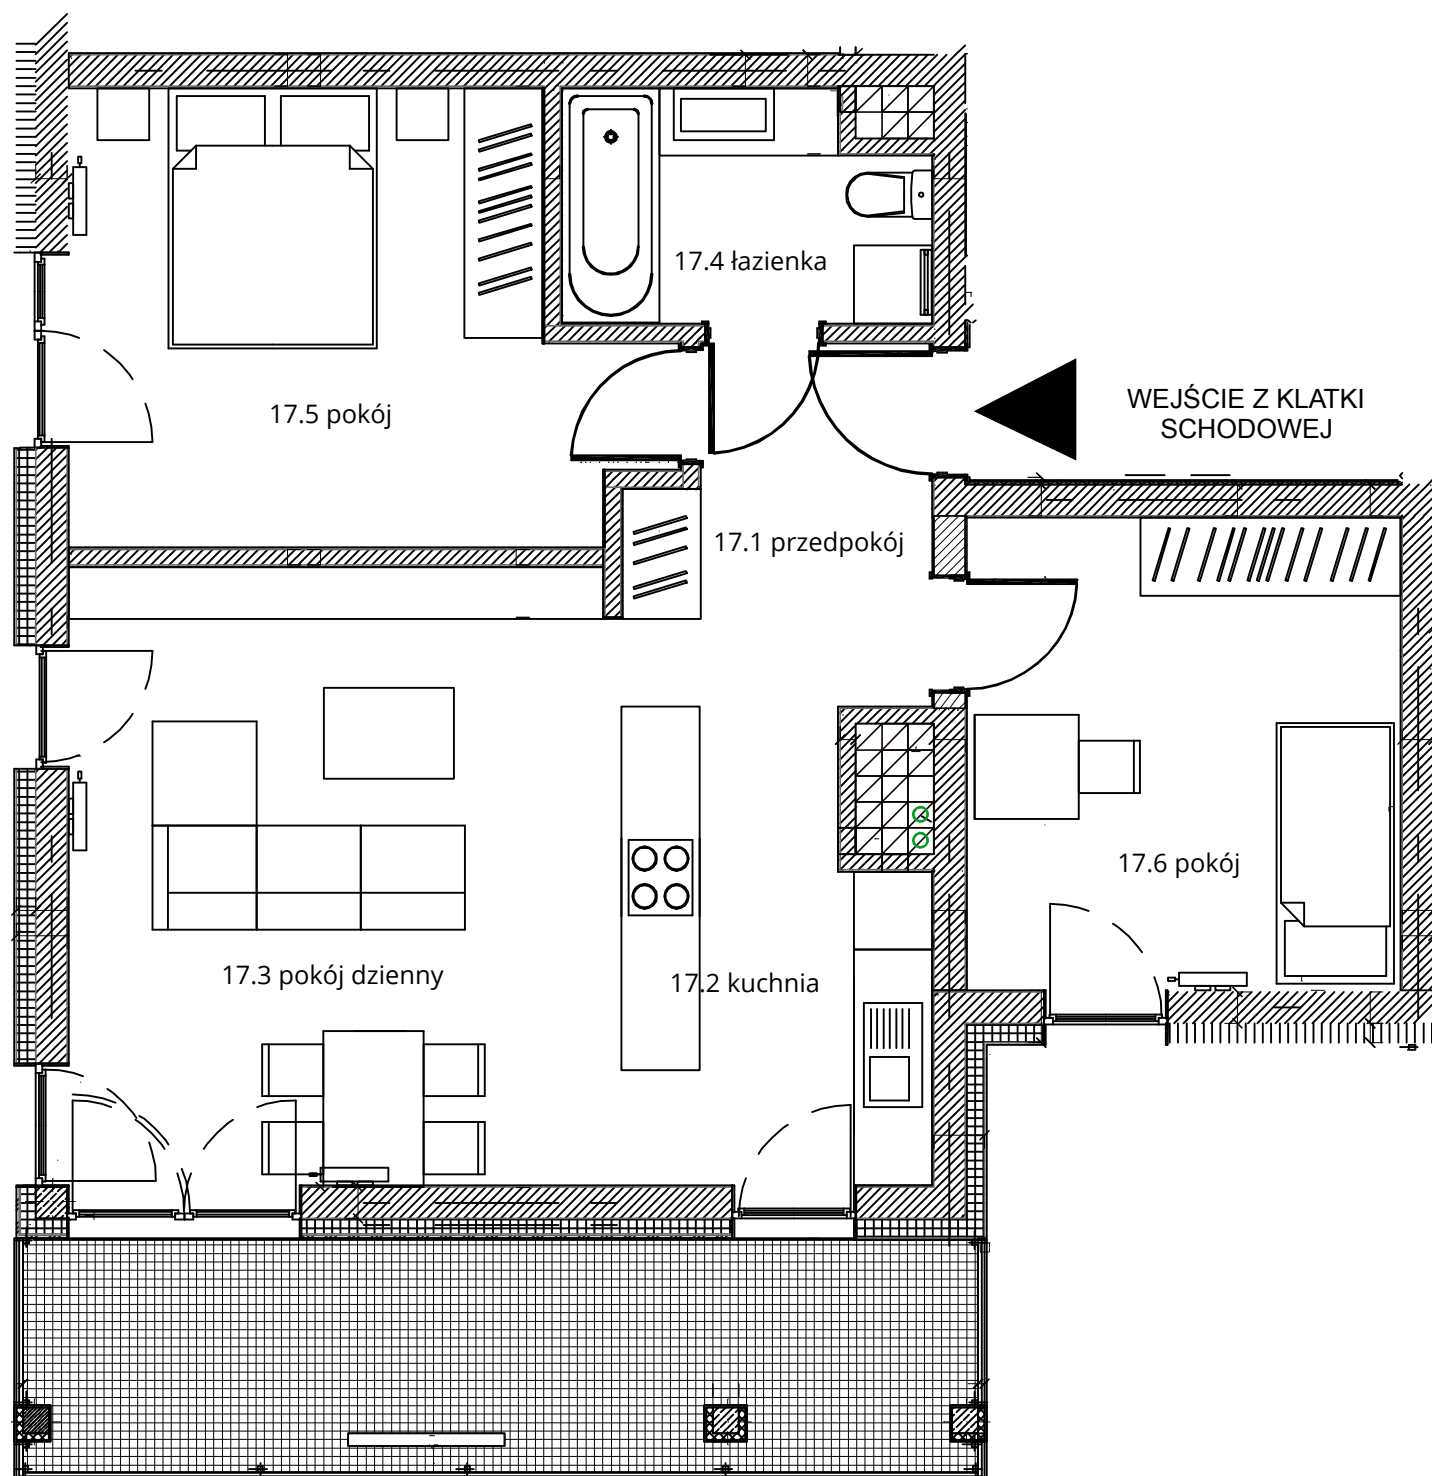

Budynek nr 3 - III piętro - Mieszkanie nr 17

NOWA CEGIELNIA
WARSZAWSKA 185

l.p.	nazwa	pow.
17.1	przedpokój	5,96 m ²
17.2	kuchnia	7,83 m ²
17.3	pokój dzienny	20,14 m ²
17.4	łazienka	4,77 m ²
17.5	pokój	14,15 m ²
17.6	pokój	12,09 m ²
razem 64,94 m ²		taras - 13,00 m ²