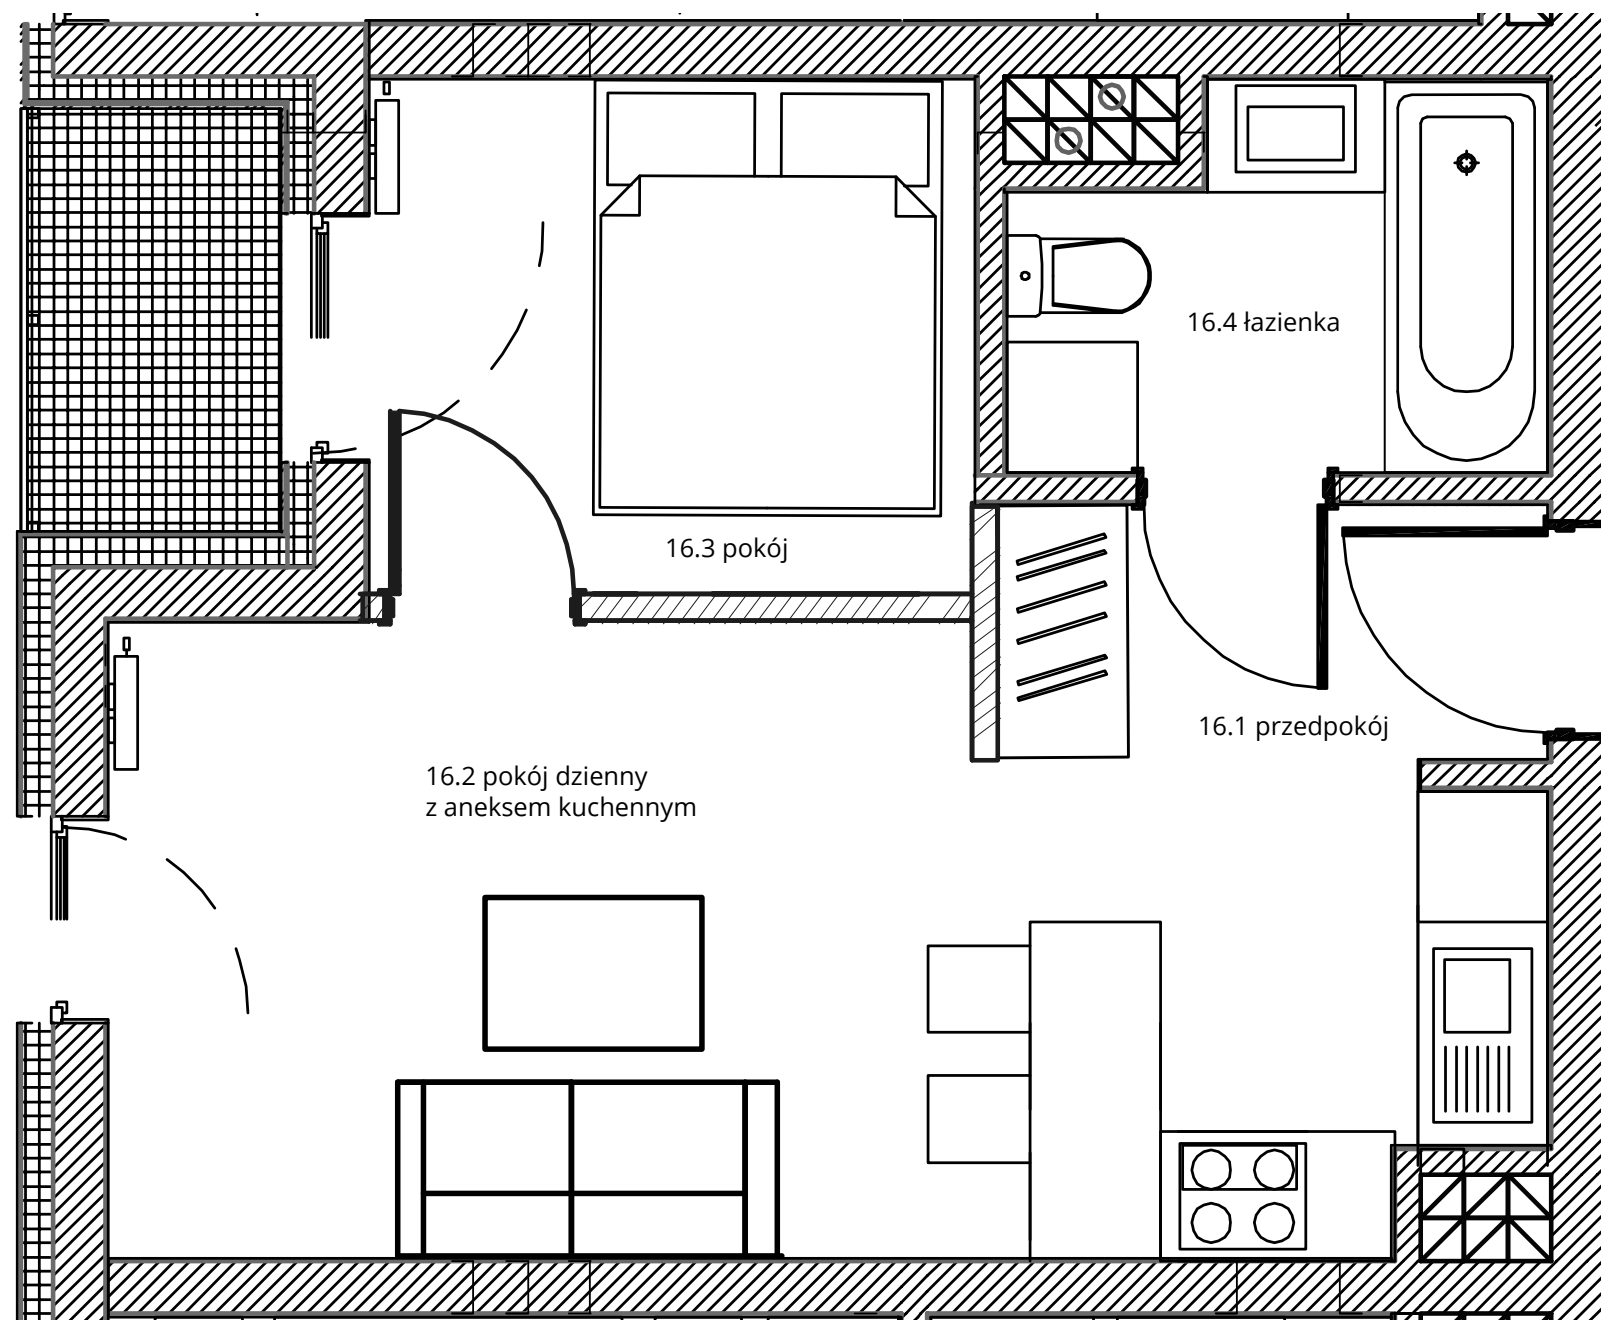

Budynek nr 3 - III piętro - Mieszkanie nr 16

NOWA CEGIELNIA
WARSZAWSKA 185

WEJŚCIE Z KLATKI
SCHODOWEJ

Zestawienie pomieszczeń		
l.p.	nazwa	pow.
16.1	przedpokój	2,91 m ²
16.2	pokój dzienny z aneksem	17,30 m ²
16.3	pokój	6,56 m ²
16.4	łazienka	4,03 m ²
razem 30,80 m ²		taras - 2,28 m ²