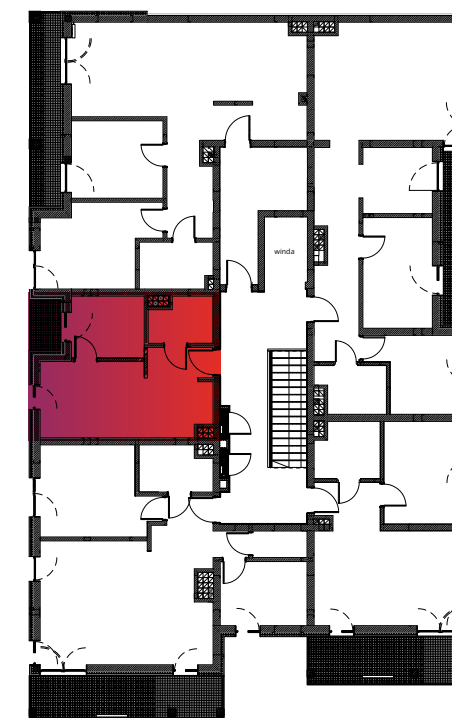

Budynek nr 3 - III piętro - Mieszkanie nr 16

NOWA CEGIELNIA
WARSZAWSKA 185

WEJŚCIE Z KLATKI
SCHODOWEJ

Zestawienie pomieszczeń		
l.p.	nazwa	pow.
16.1	przedpokój	2,91 m ²
16.2	pokój dzienny z aneksem	17,30 m ²
16.3	pokój	6,56 m ²
16.4	łazienka	4,03 m ²
razem 30,80 m ²		taras - 2,28 m ²