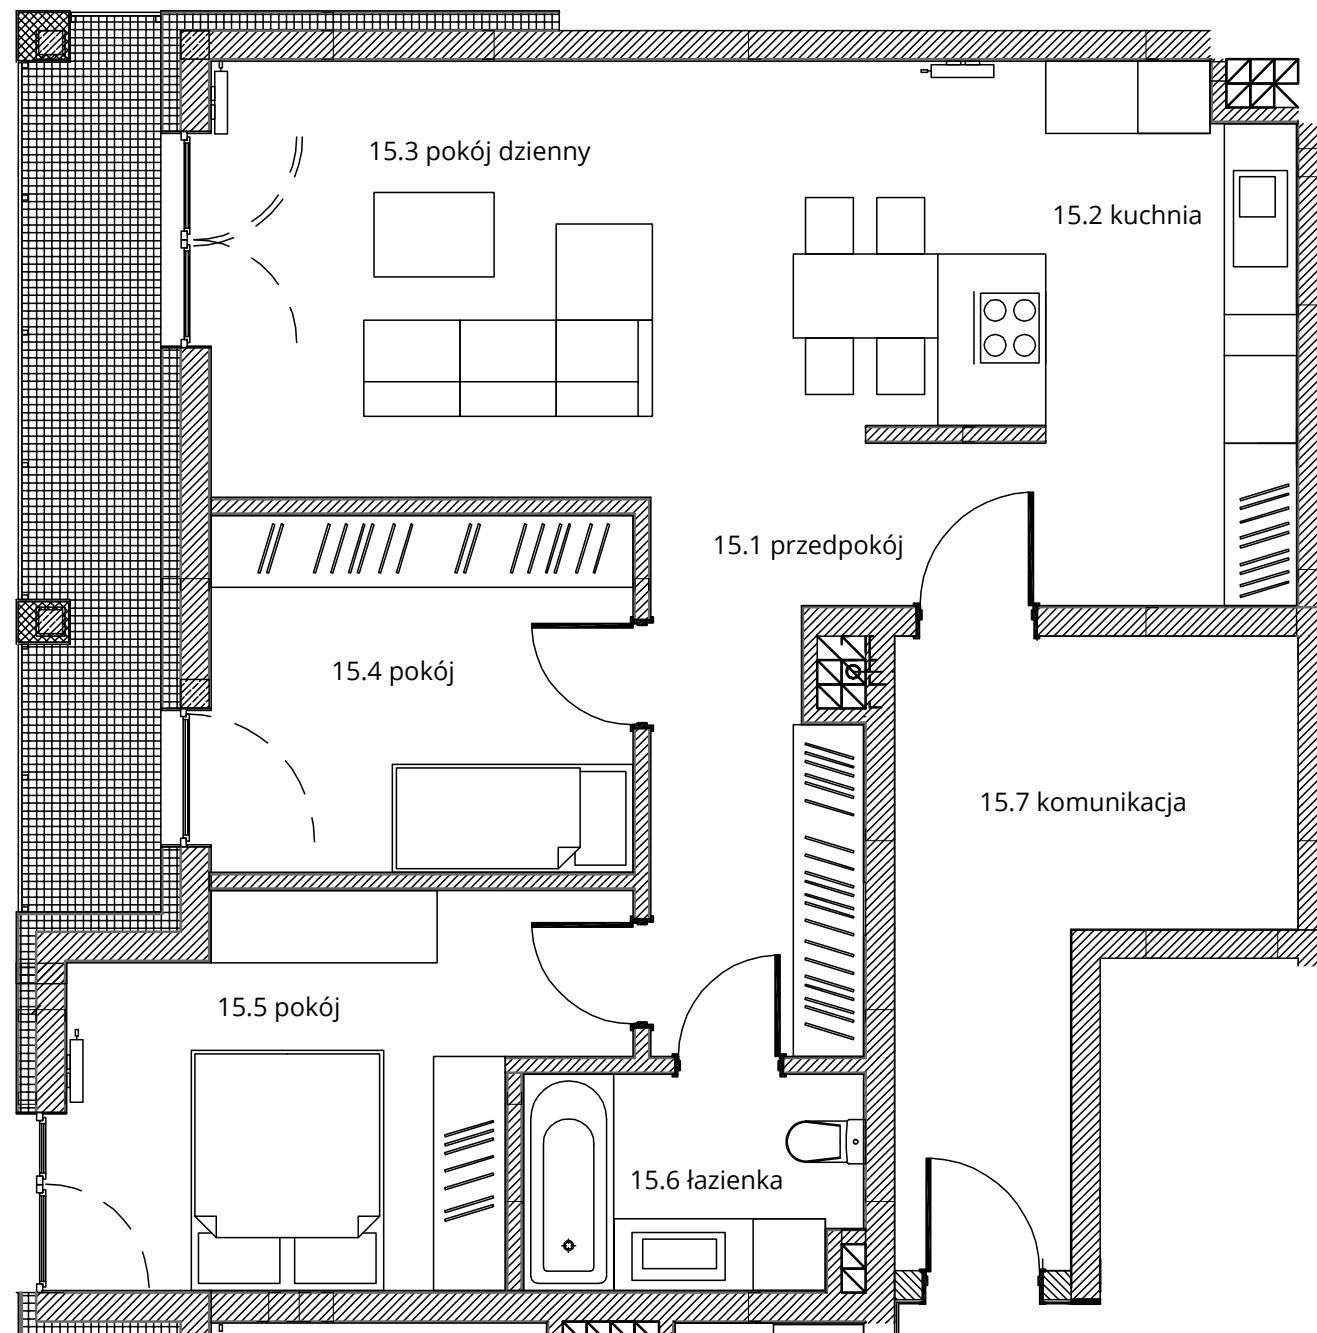

Budynek nr 3 - III piętro - Mieszkanie nr 15

NOWA CEGIELNIA
WARSZAWSKA 185

WEJŚCIE Z KLATKI
SCHODOWEJ

Zestawienie pomieszczeń		
l.p.	nazwa	pow.
15.1	przedpokój	13,37 m ²
15.2	kuchnia	10,80 m ²
15.3	pokój dzienny	18,96 m ²
15.4	pokój	10,42 m ²
15.5	pokój	12,89 m ²
15.6	łazienka	4,93 m ²
15.7	komunikacja	12,09 m ²
razem 83,46 m ²		taras - 8,30 m ²