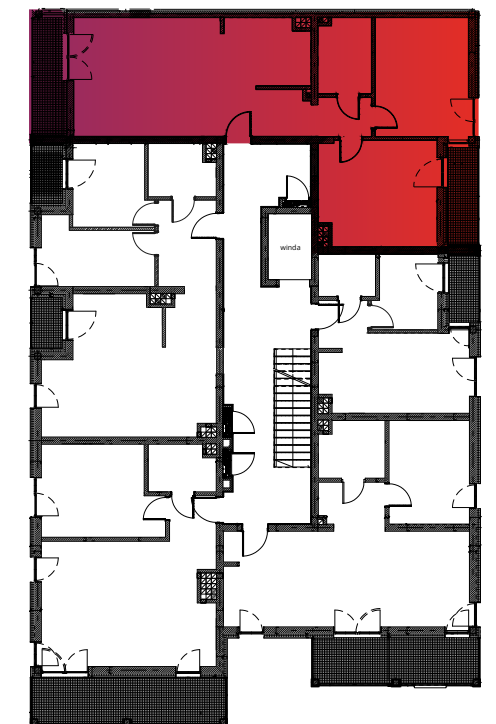

# Budynek nr 3 - II piętro - Mieszkanie nr 14

NOWA CEGIELNIA  
WARSZAWSKA 185

| l.p.                       | nazwa         | pow.                                  |
|----------------------------|---------------|---------------------------------------|
| 14.1                       | przedpokój    | 9,44 m <sup>2</sup>                   |
| 14.2                       | pokój dzienny | 25,84 m <sup>2</sup>                  |
| 14.3                       | kuchnia       | 8,20 m <sup>2</sup>                   |
| 14.4                       | pokój         | 16,06 m <sup>2</sup>                  |
| 14.5                       | pokój         | 17,69 m <sup>2</sup>                  |
| 14.6                       | łazienka      | 5,73 m <sup>2</sup>                   |
| razem 82,96 m <sup>2</sup> |               | taras - 4,36+5,45=9,81 m <sup>2</sup> |