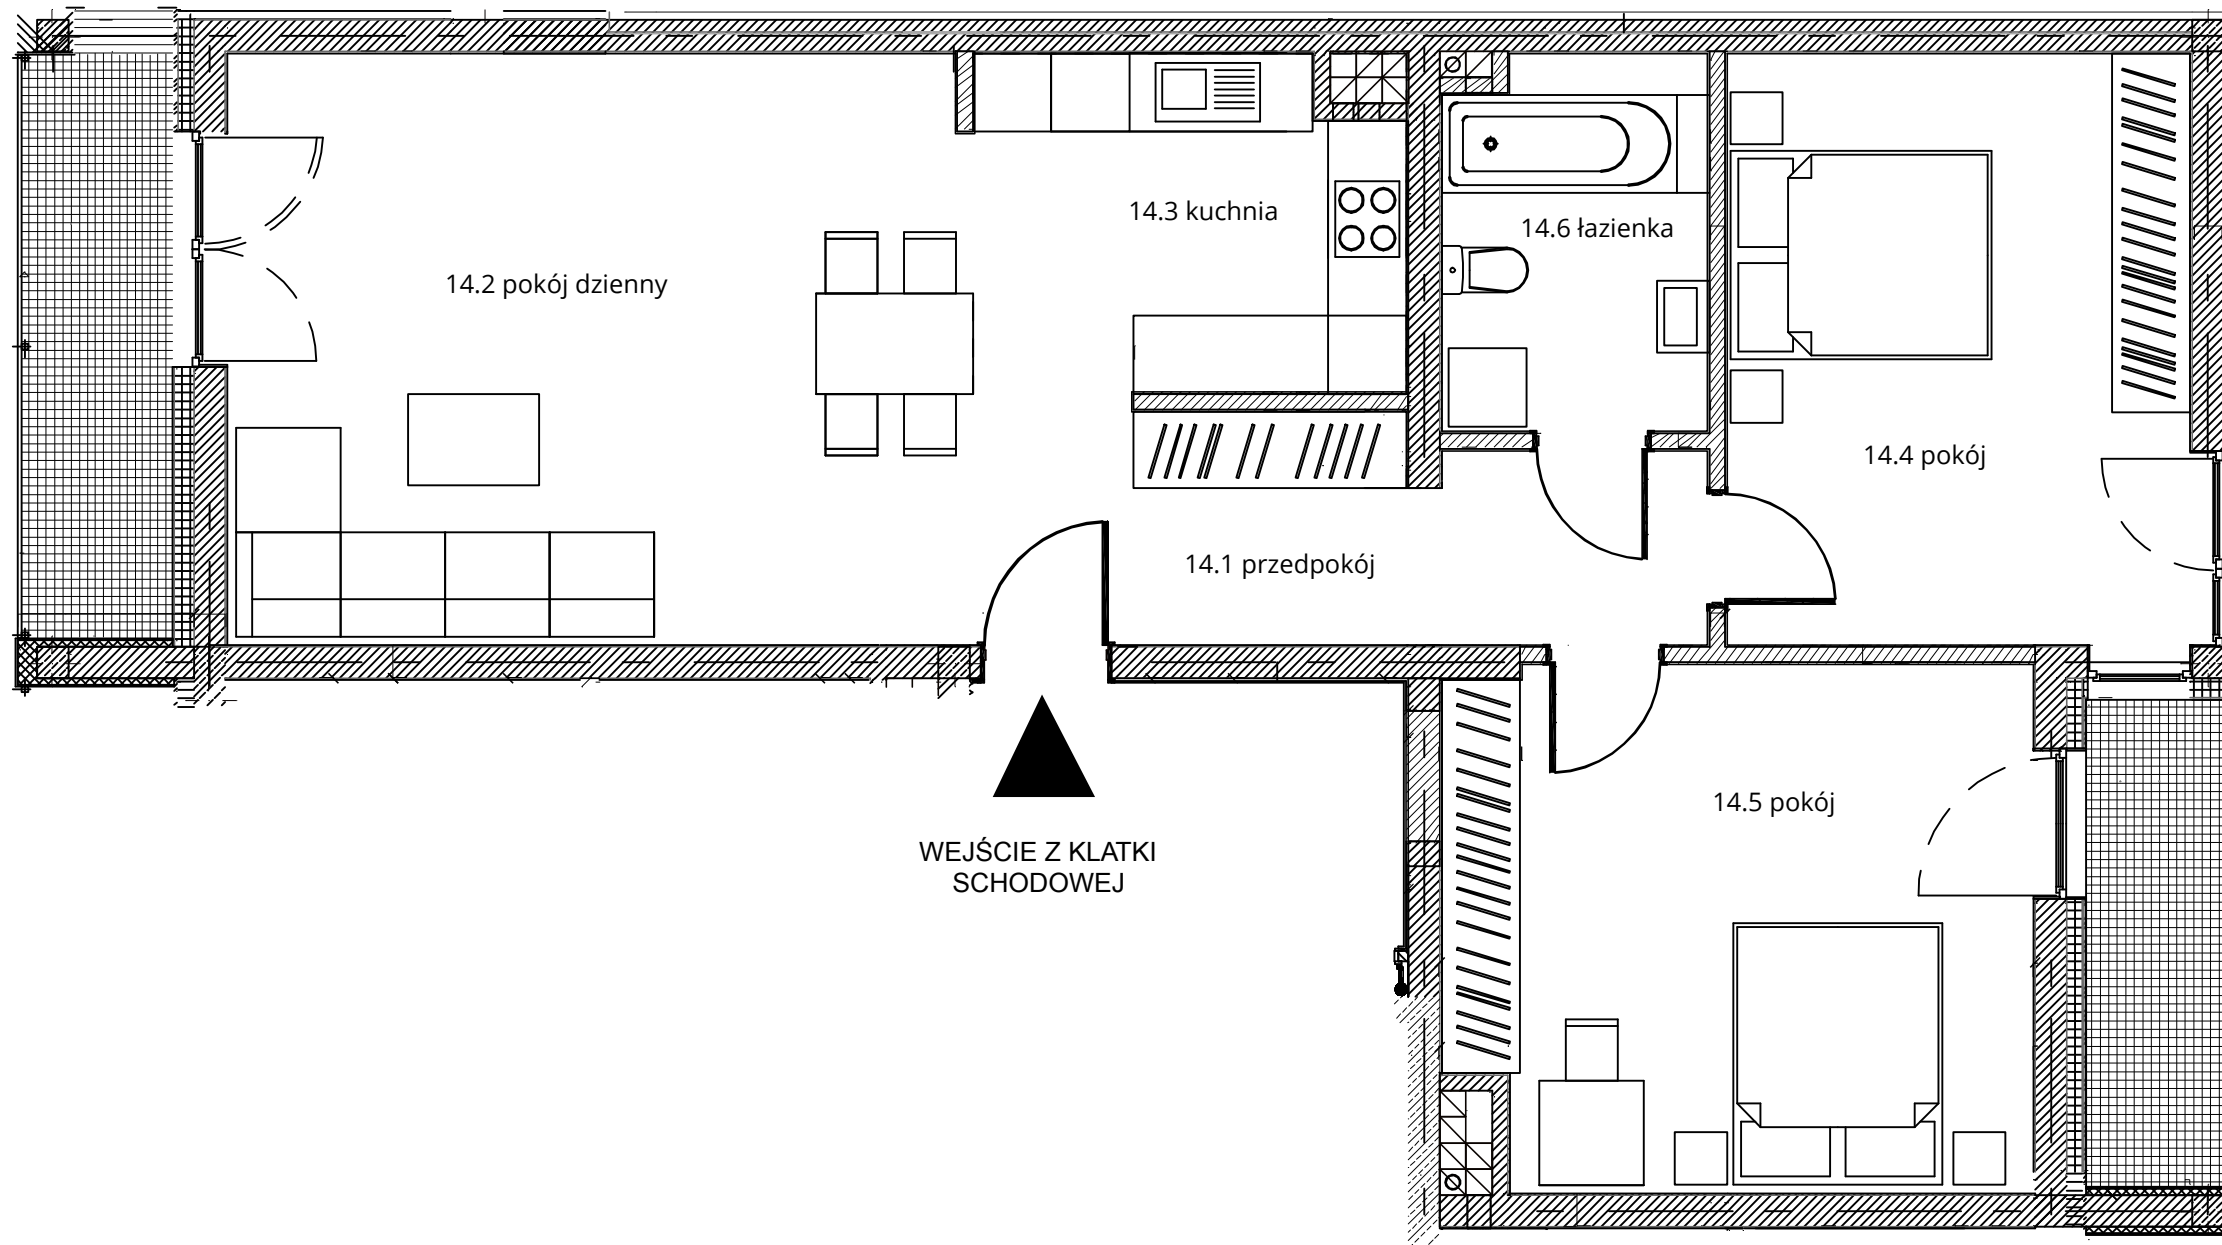

# Budynek nr 3 - II piętro - Mieszkanie nr 14

NOWA CEGIELNIA  
WARSZAWSKA 185

| l.p.                       | nazwa         | pow.                                  |
|----------------------------|---------------|---------------------------------------|
| 14.1                       | przedpokój    | 9,44 m <sup>2</sup>                   |
| 14.2                       | pokój dzienny | 25,84 m <sup>2</sup>                  |
| 14.3                       | kuchnia       | 8,20 m <sup>2</sup>                   |
| 14.4                       | pokój         | 16,06 m <sup>2</sup>                  |
| 14.5                       | pokój         | 17,69 m <sup>2</sup>                  |
| 14.6                       | łazienka      | 5,73 m <sup>2</sup>                   |
| razem 82,96 m <sup>2</sup> |               | taras - 4,36+5,45=9,81 m <sup>2</sup> |