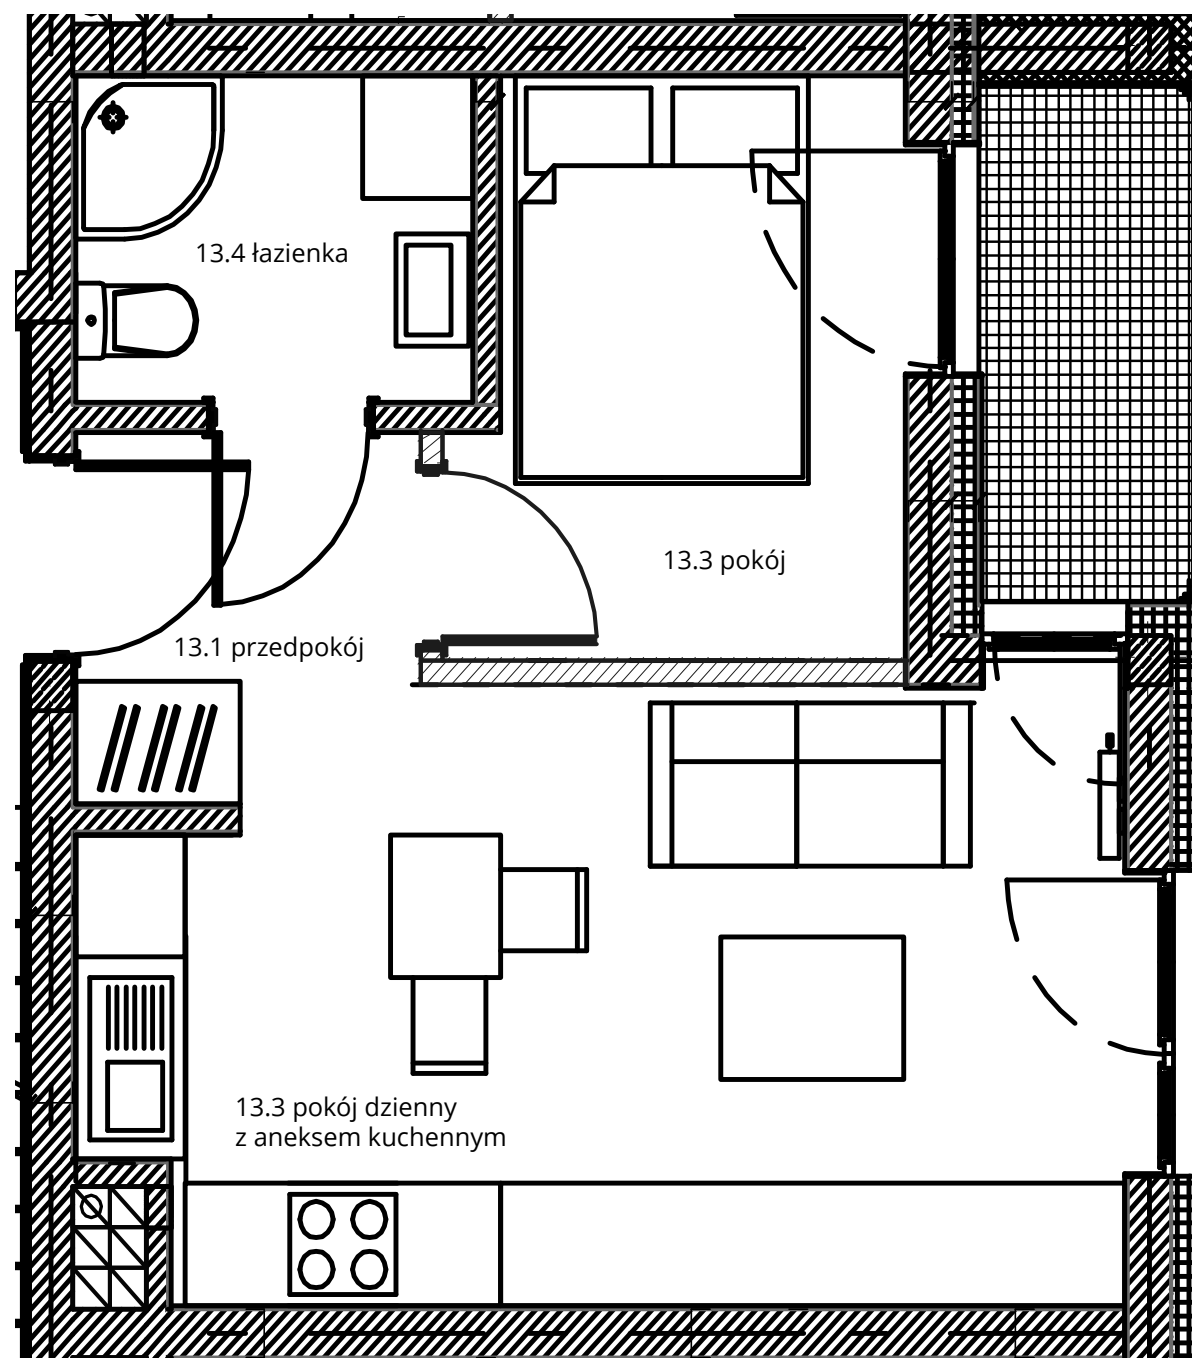

Budynek nr 3 - II piętro - Mieszkanie nr 13

NOWA CEGIELNIA
WARSZAWSKA 185

Zestawienie pomieszczeń		
l.p.	nazwa	pow.
13.1	przedpokój	3,43 m²
13.2	pokój dzienny z aneksem	15,76 m²
13.3	pokój	6,63 m²
13.4	łazienka	3,47 m²
razem 29,29 m²		taras - 2,96 m²

WEJŚCIE Z KLATKI
SCHODOWEJ

www.nowa-cegielnia.pl