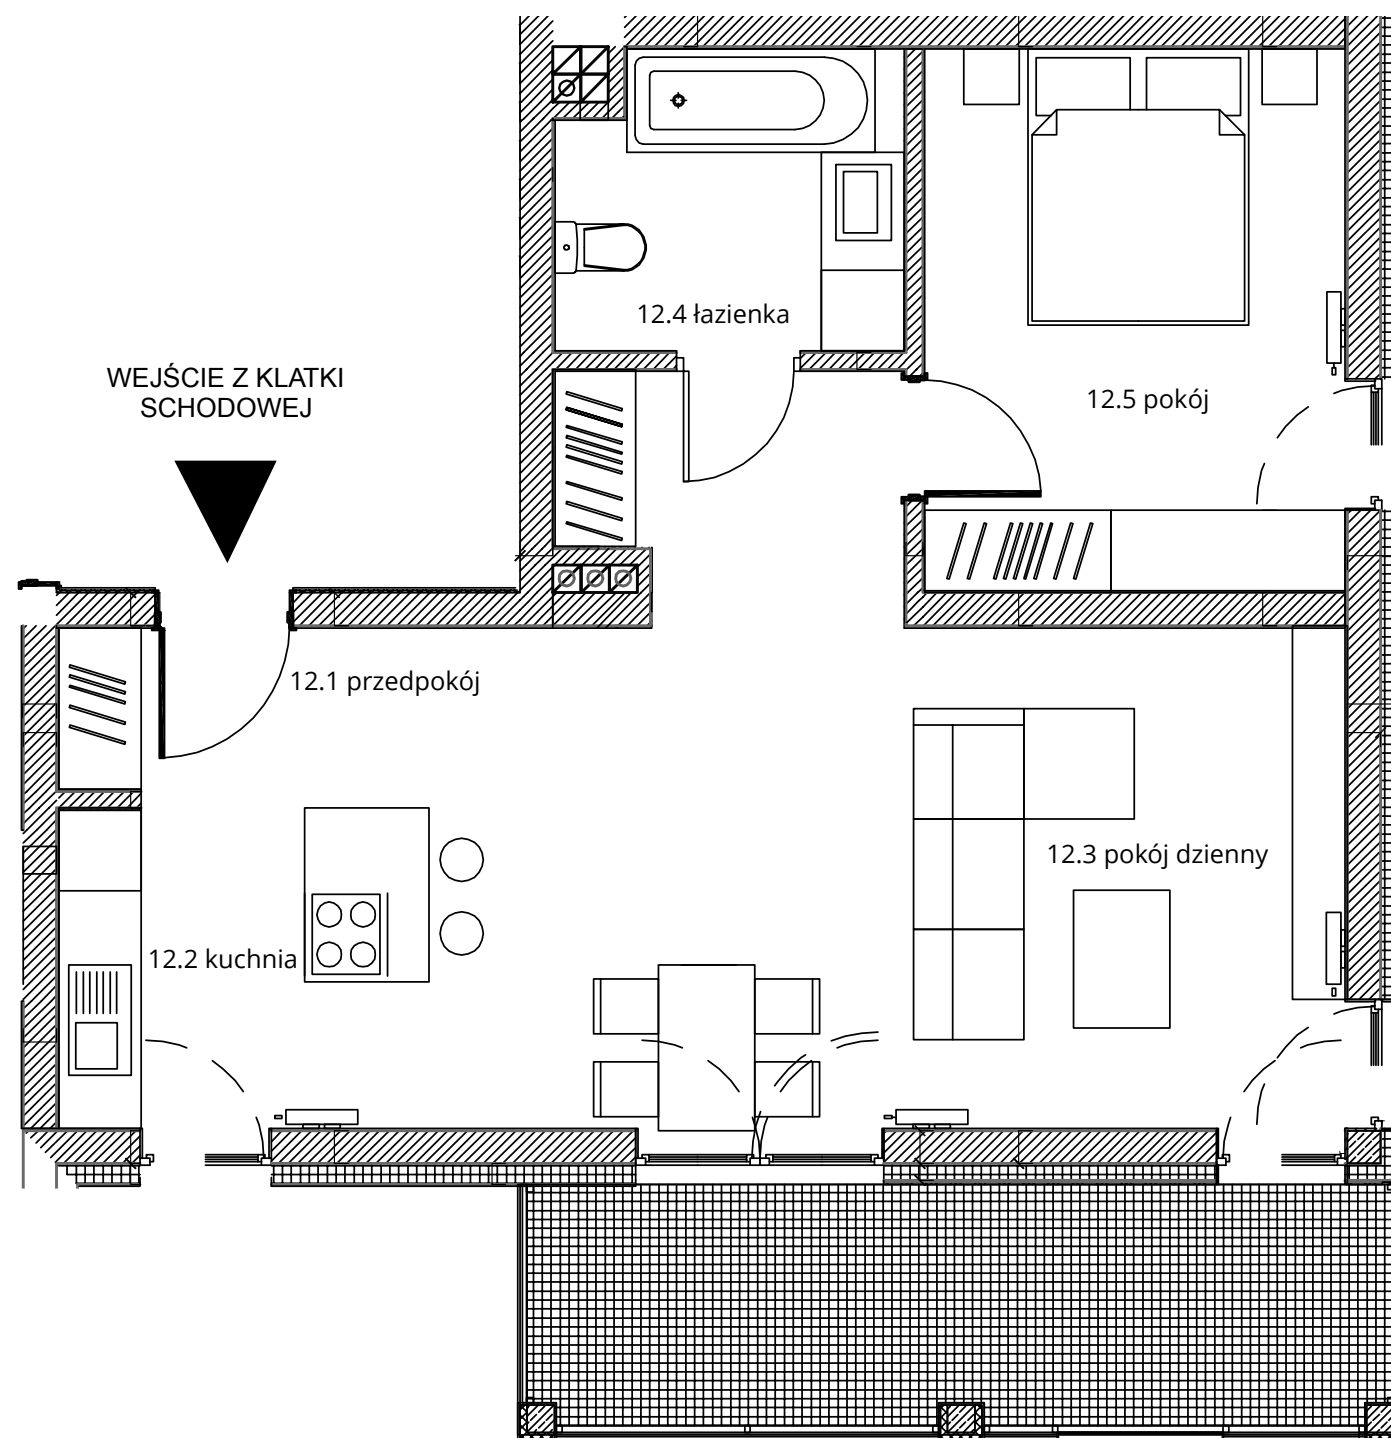

Budynek nr 3 - II piętro - Mieszkanie nr 12

NOWA CEGIELNIA
WARSZAWSKA 185

Zestawienie pomieszczeń		
l.p.	nazwa	pow.
12.1	przedpokój	11,45 m ²
12.2	kuchnia	7,99 m ²
12.3	pokój dzienny	18,61 m ²
12.4	łazienka	5,27 m ²
12.5	pokój	11,99 m ²
razem 55,31 m ²		taras - 10,88 m ²