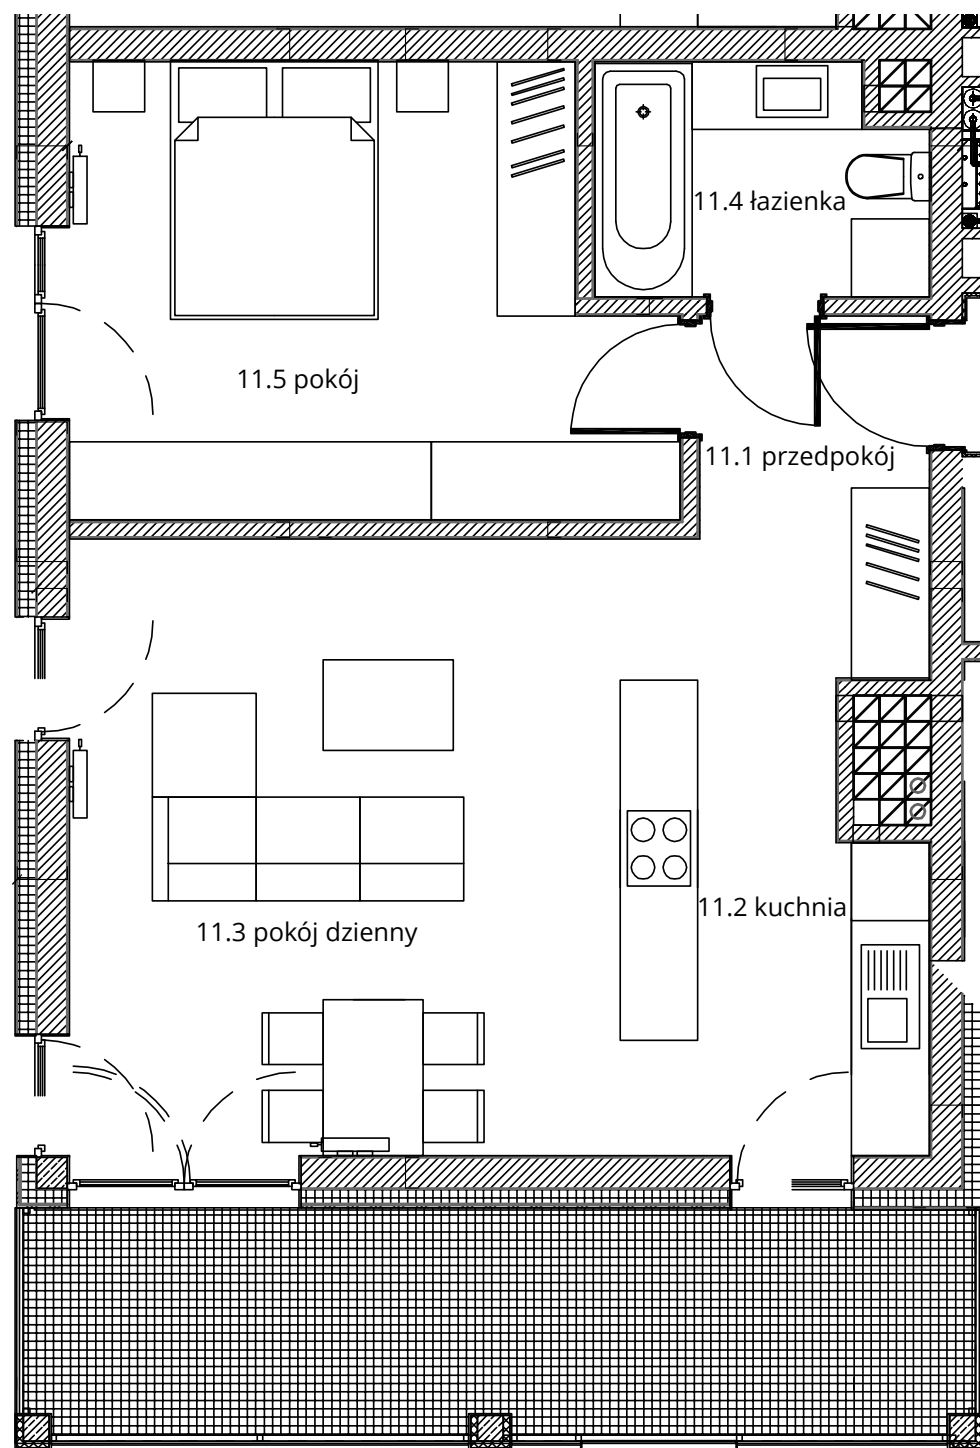

Budynek nr 3 - II piętro - Mieszkanie nr 11

NOWA CEGIELNIA
WARSZAWSKA 185

WEJŚCIE Z KLATKI
SCHODOWEJ

Zestawienie pomieszczeń		
l.p.	nazwa	pow.
11.1	przedpokój	4,95 m ²
11.2	kuchnia	7,84 m ²
11.3	pokój dzienny	20,83 m ²
11.4	łazienka	4,40 m ²
11.5	pokój	15,04 m ²
razem 53,06 m ²		taras - 12,72 m ²