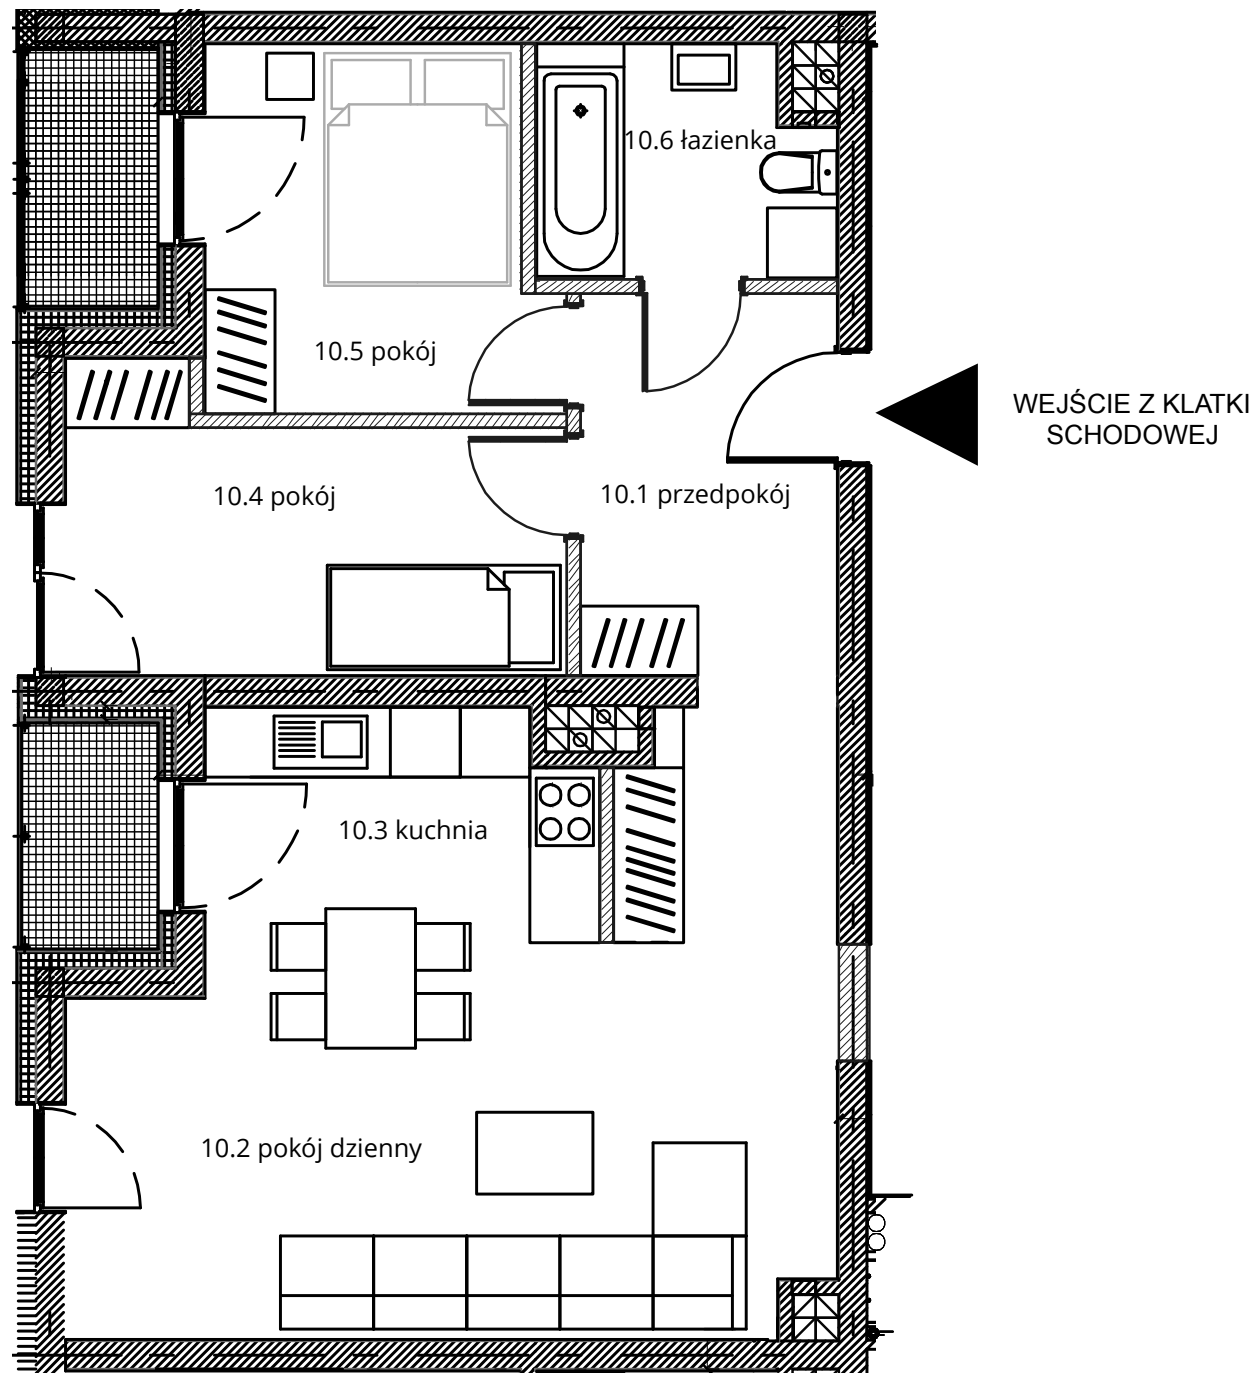

Budynek nr 3 - II piętro - Mieszkanie nr 10

NOWA CEGIELNIA
WARSZAWSKA 185

Zestawienie pomieszczeń		
l.p.	nazwa	pow.
10.1	przedpokój	11,19 m ²
10.2	pokój dzienny	21,66 m ²
10.3	kuchnia	6,57 m ²
10.4	pokój	9,72 m ²
10.5	pokój	8,94 m ²
10.6	łazienka	4,81 m ²
razem 62,89 m ²		taras - 2,61+2,27=4,88 m ²