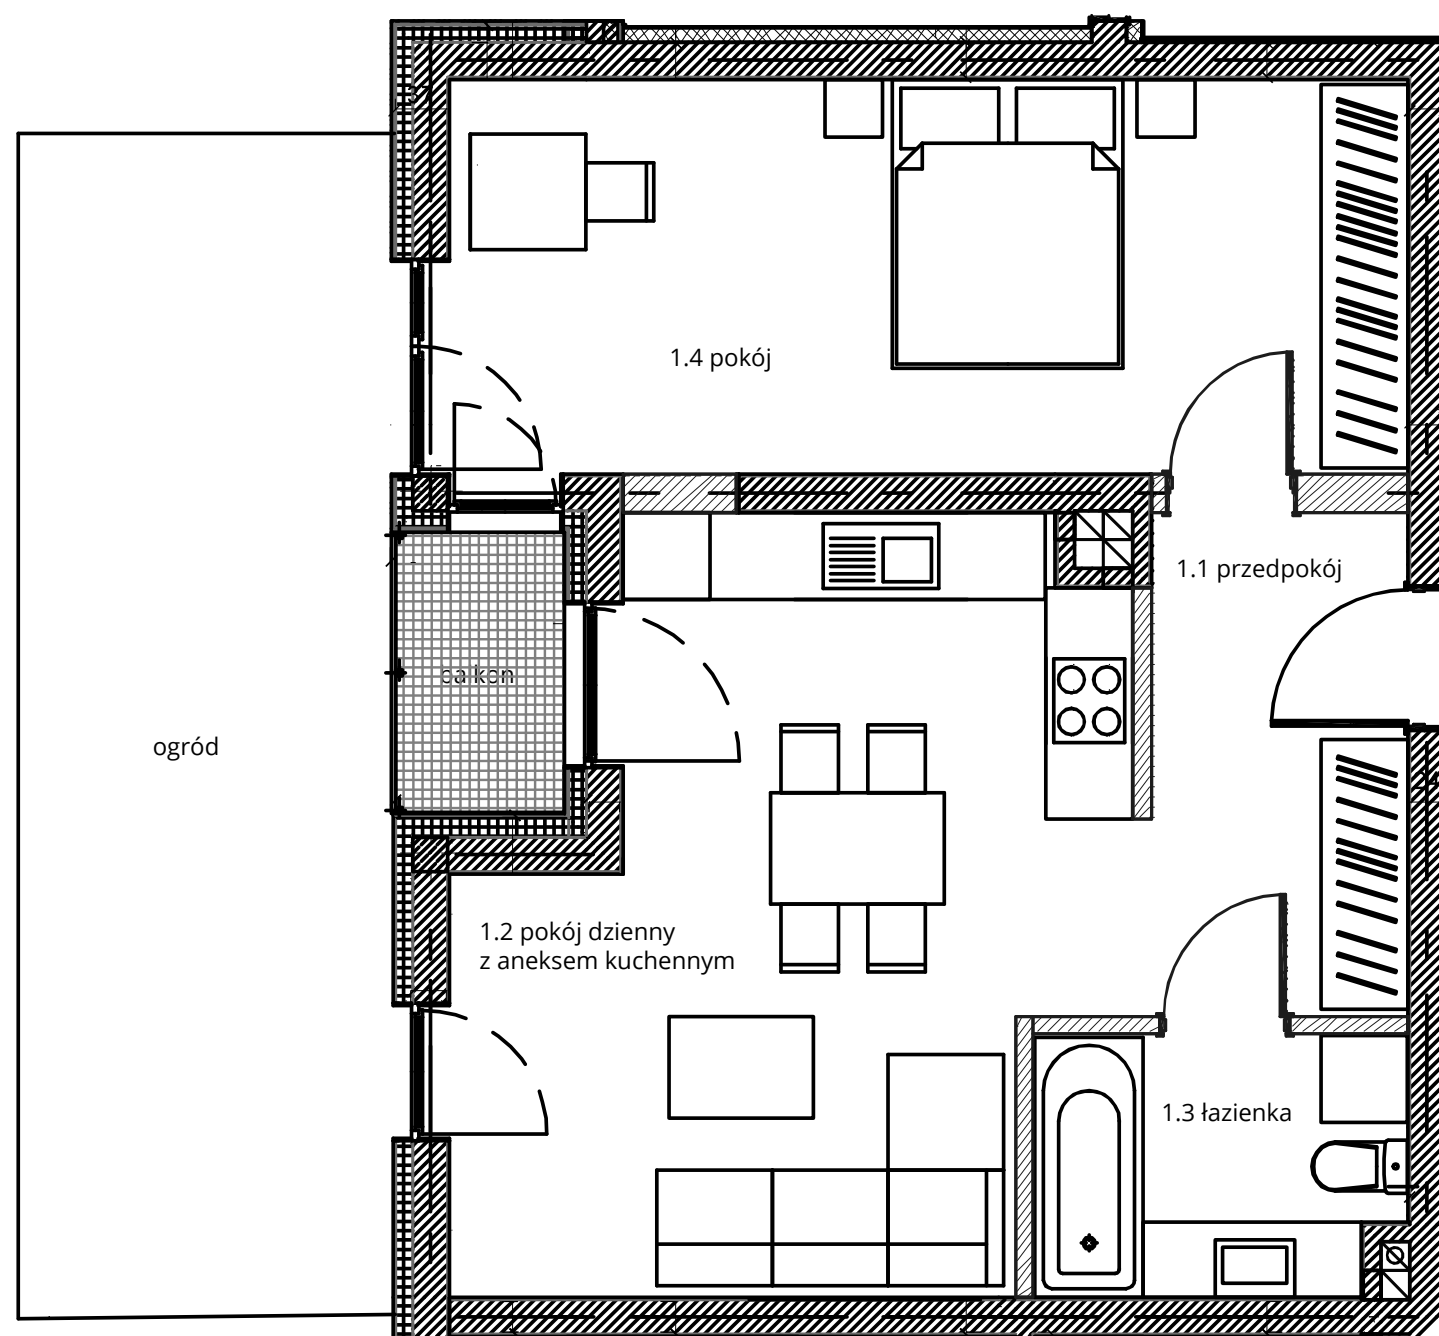

Budynek nr 3 - Parter - Mieszkanie nr 1

NOWA CEGIELNIA
WARSZAWSKA 185

Zestawienie pomieszczeń		
l.p.	nazwa	pow.
1.1	przedpokój	6,14 m ²
1.2	pokój dzienny z aneksem	20,92 m ²
1.3	łazienka	4,50 m ²
1.4	pokój	18,10 m ²
razem 49,66 m ² balkon - 2,27m ² ogród - 21,28 m ²		

www.nowa-cegielnia.pl

Powierzchnia ogrodu wskazana na niniejszej karcie może ulec zmianie, na co Klient wyraża zgodę.