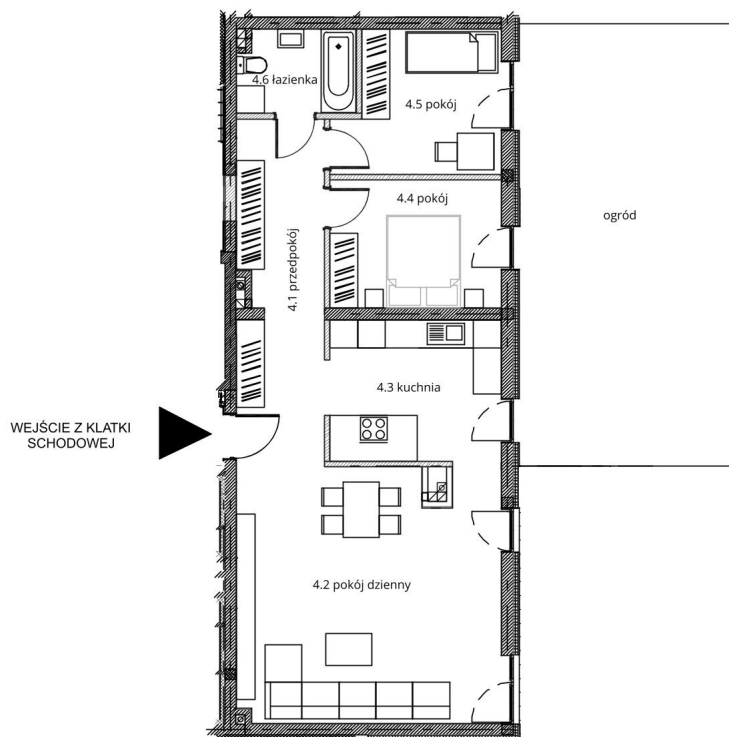

# Budynek nr 3A - Parter - Mieszkanie nr 4

NOWA CEGIELNIA  
WARSZAWSKA 185

Zestawienie pomieszczeń		
l.p.	nazwa	pow.
4.1	przedpokój	13,87 m <sup>2</sup>
4.2	pokój dzienny	31,22 m <sup>2</sup>
4.3	kuchnia	11,23 m <sup>2</sup>
4.4	pokój	10,16 m <sup>2</sup>
4.5	pokój	10,21 m <sup>2</sup>
4.6	łazienka	4,52 m <sup>2</sup>
razem 81,21 m <sup>2</sup>		ogród - 44,83m <sup>2</sup>

[www.nowa-cegielnia.pl](http://www.nowa-cegielnia.pl)

Powierzchnia ogrodu wskazana na niniejszej karcie może ulec zmianie, na co Klient wyraża zgodę.