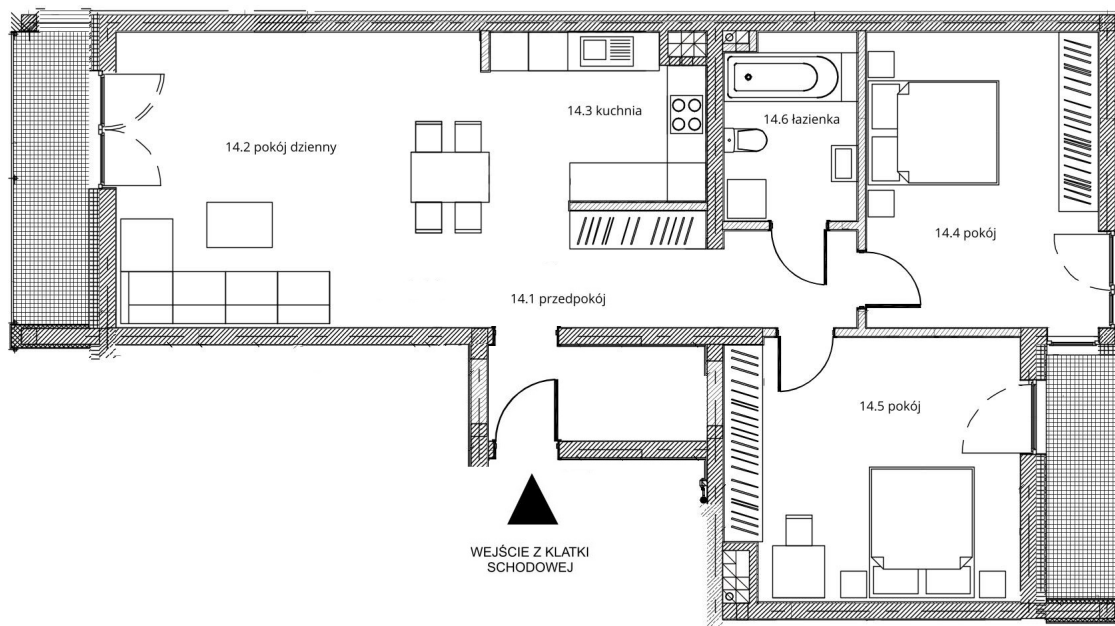

Budynek nr 3 - II piętro - Mieszkanie nr 14

NOWA CEGIELNIA
WARSZAWSKA 185

Zestawienie pomieszczeń		
l.p.	nazwa	pow.
14.1	przedpokój	13,35 m ²
14.2	pokój dzienny	25,84 m ²
14.3	kuchnia	8,20 m ²
14.4	pokój	16,06 m ²
14.5	pokój	17,69 m ²
14.6	łazienka	5,73 m ²
razem 86,67 m ²		taras - 4,36+5,45=9,81 m ²