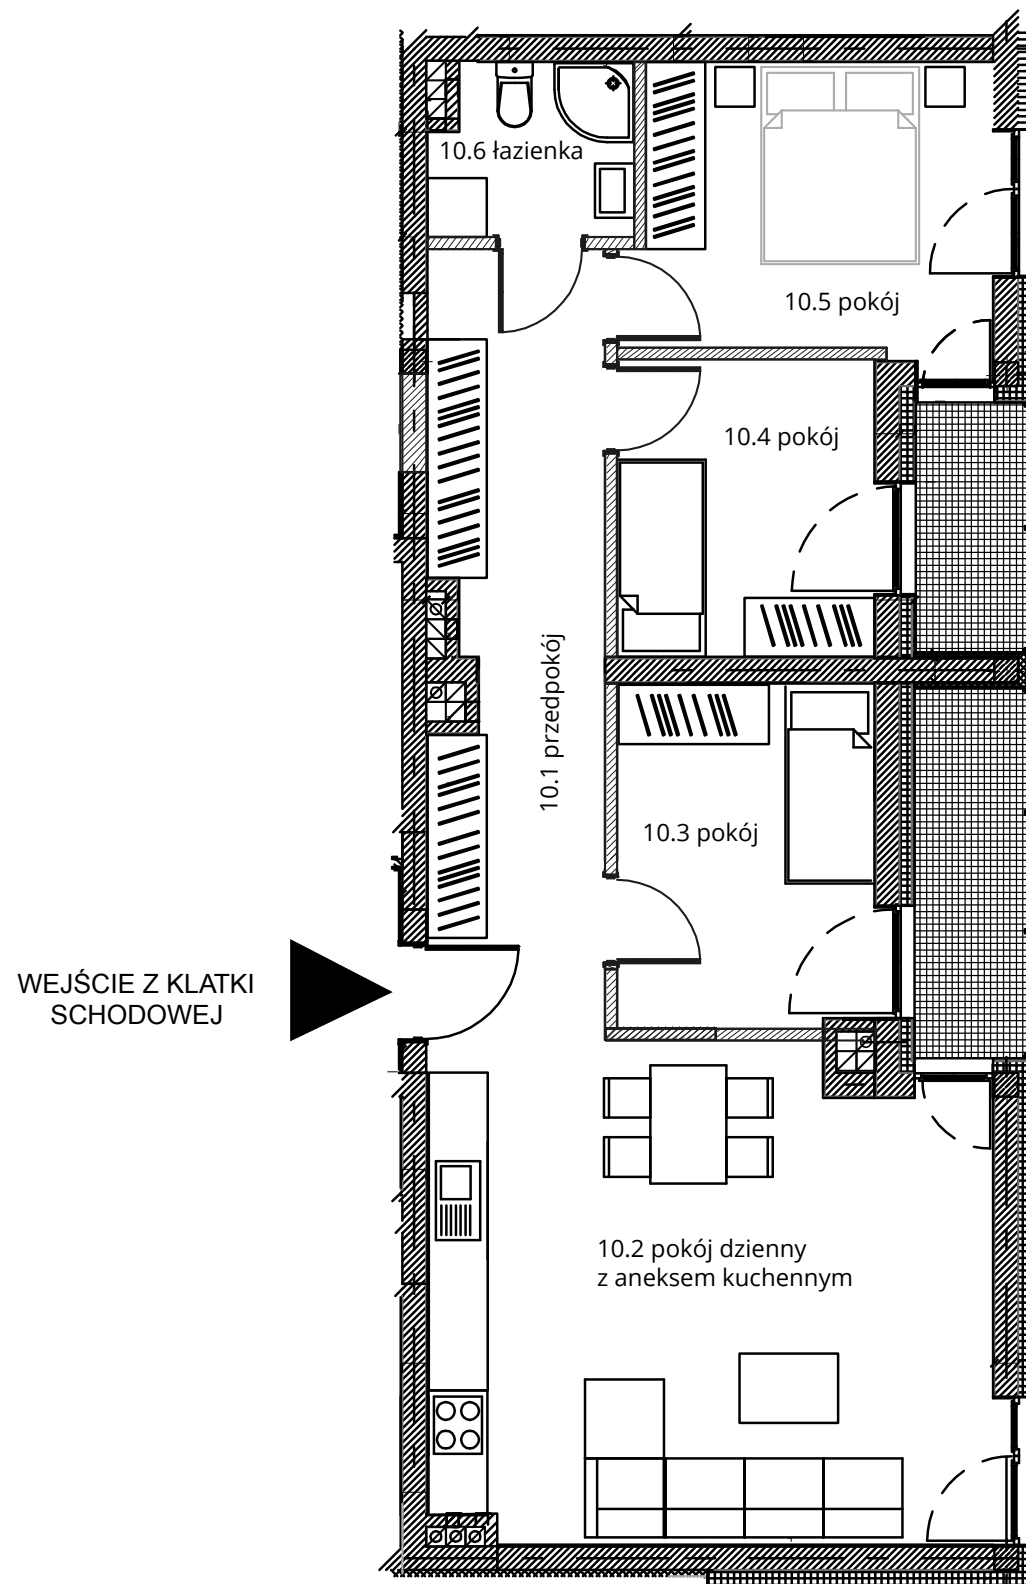

Budynek nr 4A - I piętro - Mieszkanie nr 10

NOWA CEGIELNIA
WARSZAWSKA 185

Zestawienie pomieszczeń		
l.p.	nazwa	pow.
10.1	przedpokój	13,77 m ²
10.2	pokój dzienny z aneksem	28,16 m ²
10.3	pokój	8,98 m ²
10.4	pokój	7,76 m ²
10.5	pokój	10,53 m ²
10.6	łazienka	3,43 m ²
razem 72,65 m ²		taras - 4,38+2,92=7,30 m ²