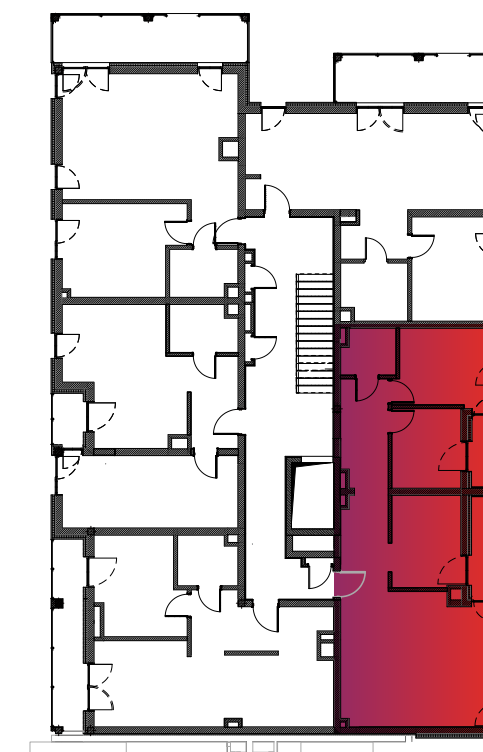

Budynek nr 4A - I piętro - Mieszkanie nr 10

NOWA CEGIELNIA
WARSZAWSKA 185

Zestawienie pomieszczeń		
l.p.	nazwa	pow.
10.1	przedpokój	13,77 m ²
10.2	pokój dzienny z aneksem	28,16 m ²
10.3	pokój	8,98 m ²
10.4	pokój	7,76 m ²
10.5	pokój	10,53 m ²
10.6	łazienka	3,43 m ²
razem 72,65 m ²		taras - 4,38+2,92=7,30 m ²