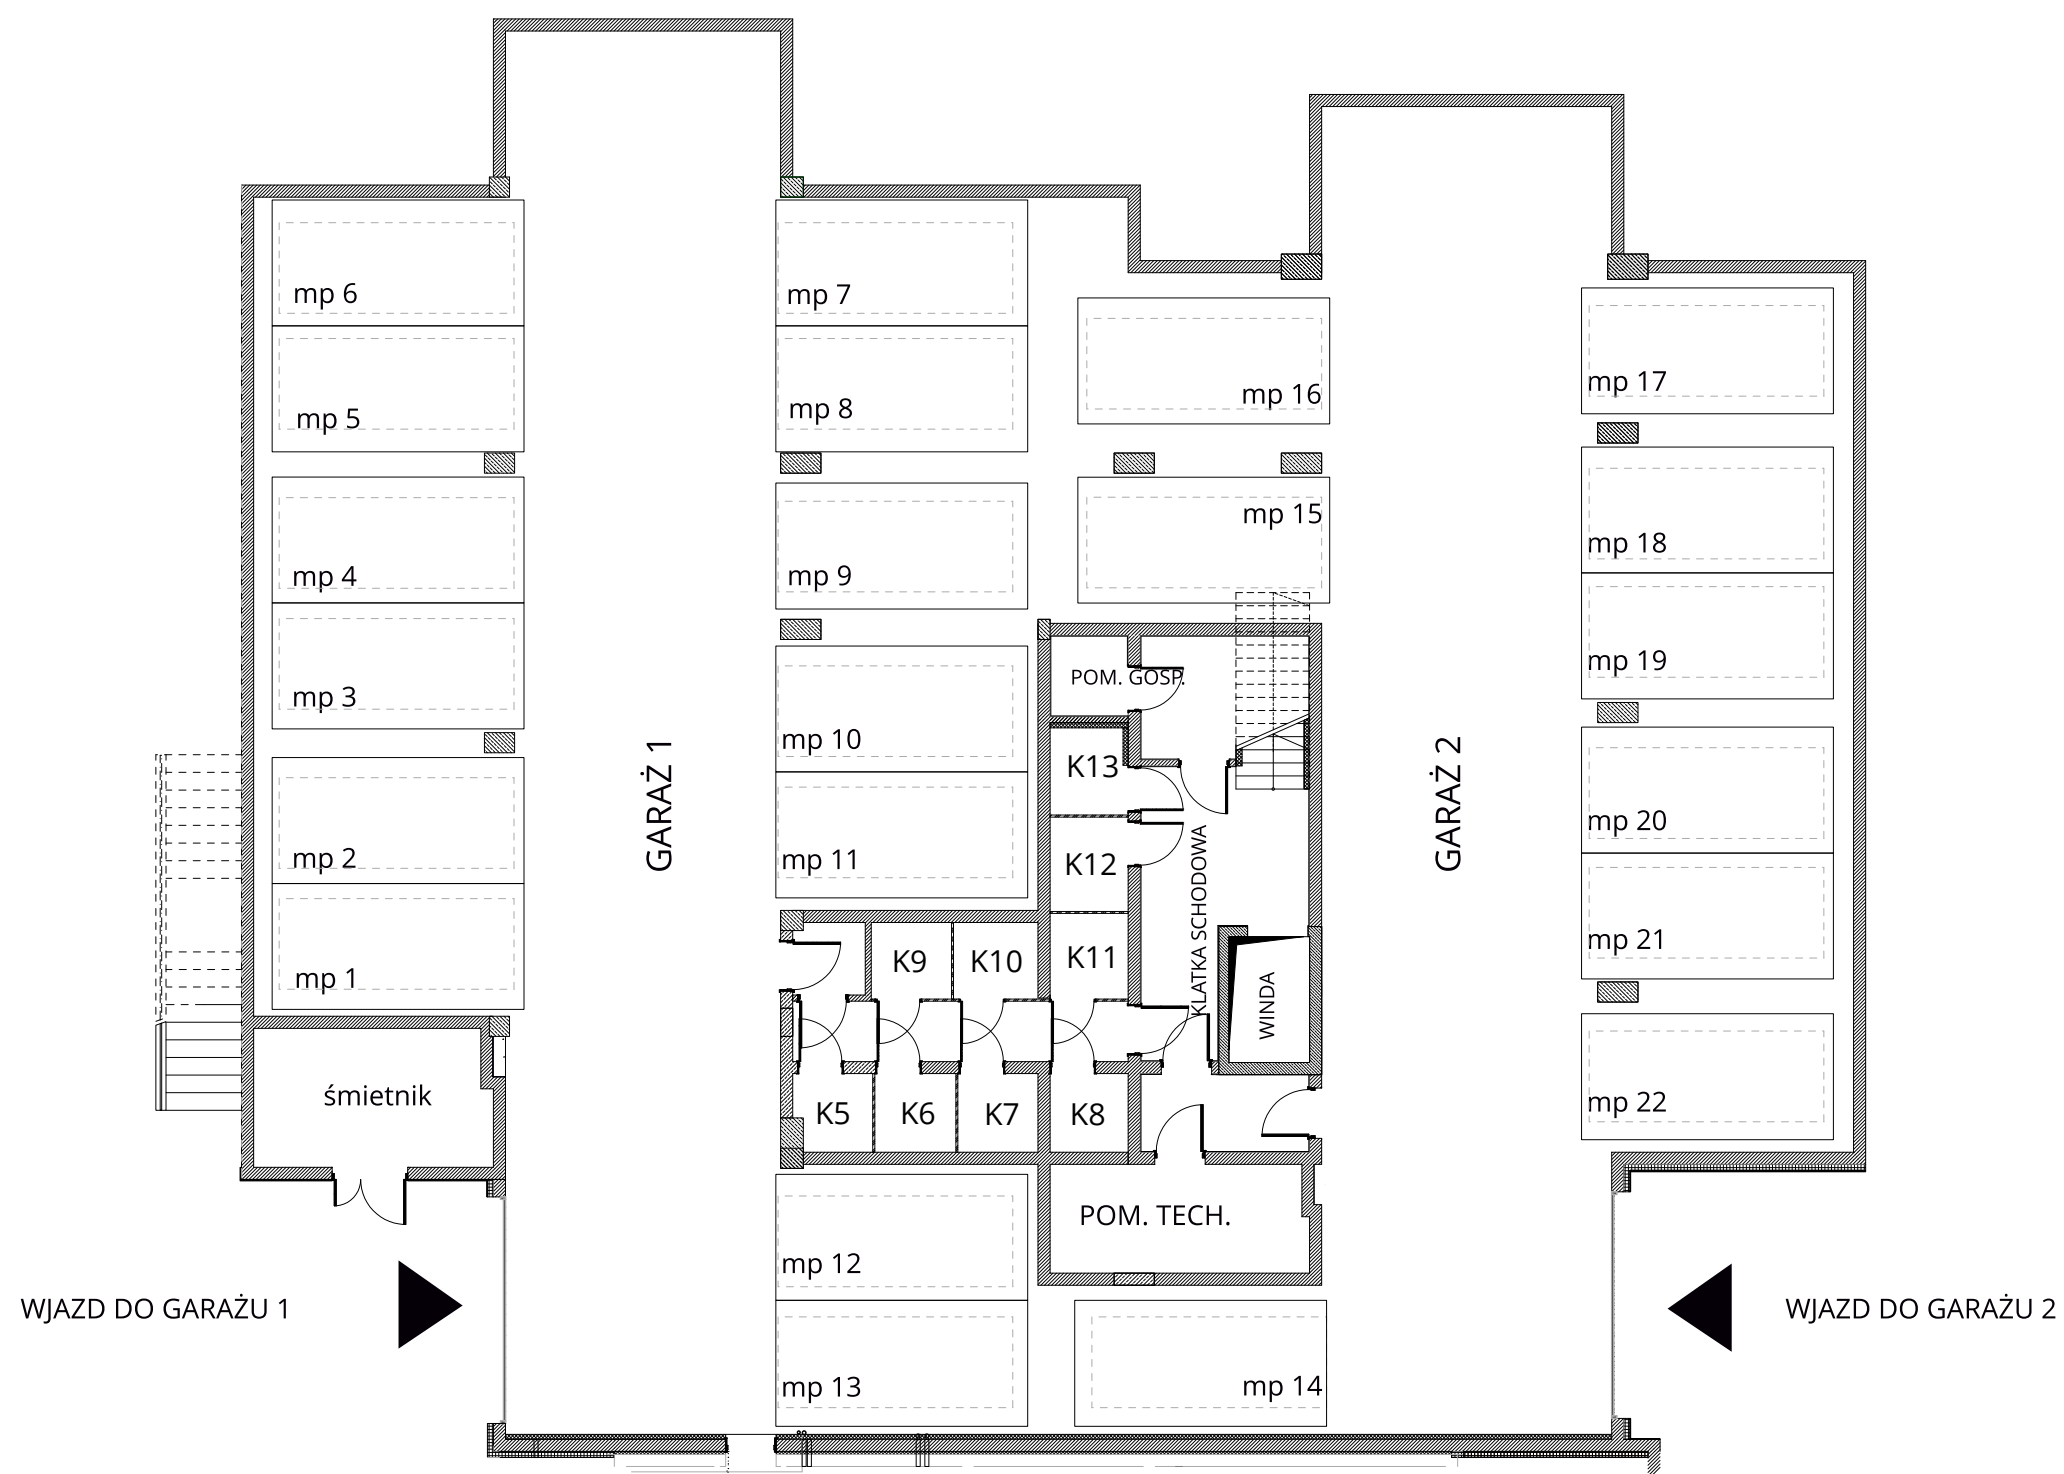

NOWA CEGIELNIA

WARSZAWSKA 185

K5	2,34 m ²
K6	2,51 m ²
K7	2,48 m ²
K8	2,08 m ²
K9	2,42 m ²
K10	2,55 m ²
K11	2,63 m ²
K12	2,90 m ²
K13	2,58 m ²

BUDYNEK NR 4A

Kondygnacja
podziemna